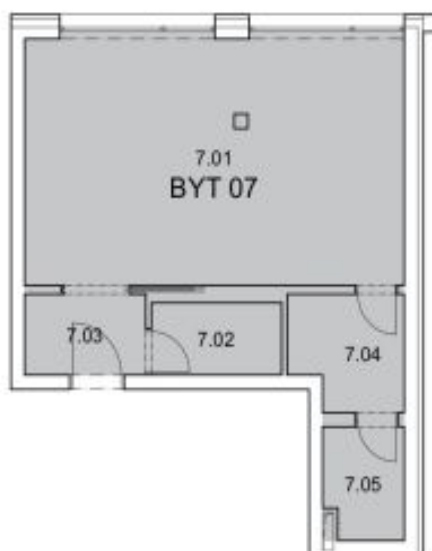

Plocha bytu podľa NOZ 46,34 m².

Viac informácií o projekte [tu](#).

* Area of the unit according to the Civil Code. The area consists of the sum total area of the entire unit bounded by perimeter walls.

Byt Štúdio

44 m², Praha 4, Hodkovičky, Na Lysinách

Predané

M.Č.	POPIS	PLOCHA [m ²]
BYT č. 07		
7.01	Obývací pokoj + kk	30.66
7.02	Koupelna	3.07
7.03	Chodba	3.30
7.04	Komora	4.09
7.05	Skříň	2.80
CELKOVÁ PLOCHA MÍSTNOSTI		43.92
CELÝ BYT DLE NV 366/ 2013		45.78