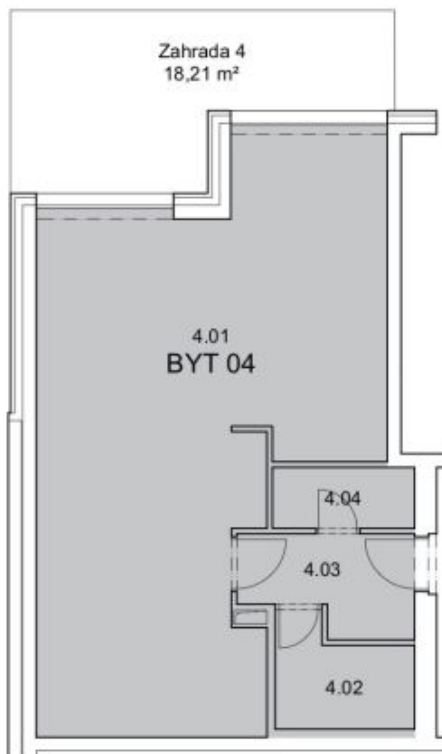

* Area of the unit according to the Civil Code. The area consists of the sum total area of the entire unit bounded by perimeter walls.

Plocha bytu podľa NOZ 68,64 m², predzáhradka 18,5 m².

Viac informácií o projekte [tu](#).

**Byt 2+kk**66 m², Praha 4, Hodkovičky, Na Lysinách**Predané**

M.č.	POPIS	PLOCHA [m ²]
Byt č. 04		
4.01	Obývací pokoj + kk	53.35
4.02	Koupelna	4.50
4.03	Chodba	5.18
4.04	Komora	2.94
CELKOVÁ PLOCHA MÍSTNOSTÍ		65.97
CELÝ BYT DLE NV 366/ 2013		68.12