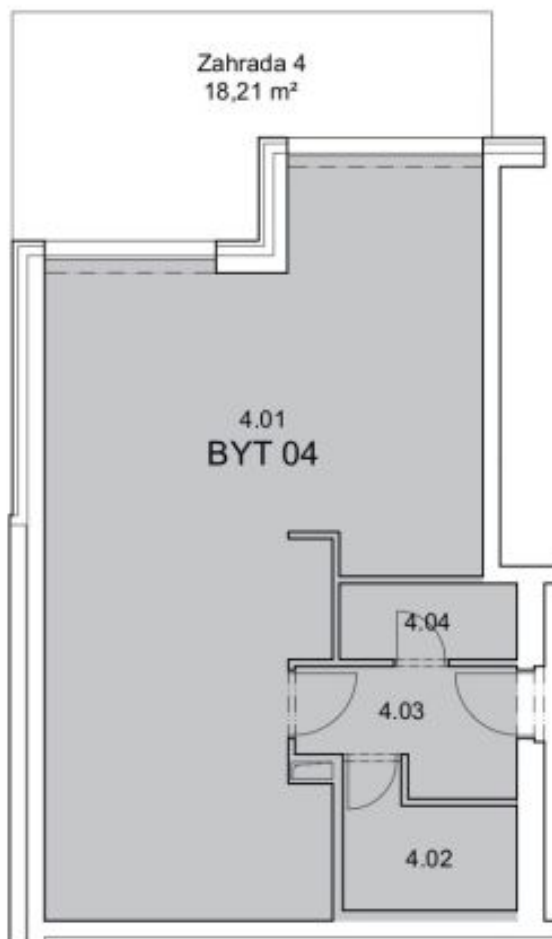

* Area of the unit according to the Civil Code. The area consists of the sum total area of the entire unit bounded by perimeter walls.

Plocha bytu podľa NOZ 68,64 m², predzáhradka 18,5 m².

Viac informácií o projekte [tu](#).

**Byt 2-izbový**66 m², Praha 4, Hodkovičky, Na Lysinách**Predané**

M.č.	POPIS	PLOCHA [m ²]
Byt č. 04		
4.01	Obývací pokoj + kk	53.35
4.02	Koupelna	4.50
4.03	Chodba	5.18
4.04	Komora	2.94
CELKOVÁ PLOCHA MÍSTNOSTÍ		65.97
CELÝ BYT DLE NV 366/ 2013		68.12