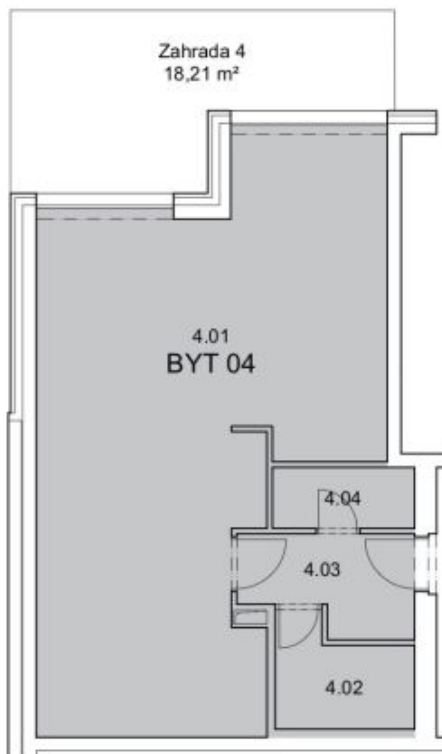

* Area of the unit according to the Civil Code. The area consists of the sum total area of the entire unit bounded by perimeter walls.

Novostavba vzdušného a svetlého bytu v minimalistickom dizajne je súčasťou butikového projektu Vila Hodkovičky situovaného v pokojnej vilovej štvrti s príjemne komornou atmosférou. Plánovaný termín odovzdania február 2019.

Plocha bytu podľa NOZ 68,64 m², predzáhradka 18,5 m².

Viac informácií o projekte [tu](#).

**Byt 2+kk**66 m², Praha 4, Hodkovičky, Na Lysinách**Predané**

M.č.	POPIS	PLOCHA [m ²]
Byt č. 04		
4.01	Obývací pokoj + kk	53.35
4.02	Koupelna	4.50
4.03	Chodba	5.18
4.04	Komora	2.94
CELKOVÁ PLOCHA MÍSTNOSTÍ		65.97
CELÝ BYT DLE NV 366/ 2013		68.12