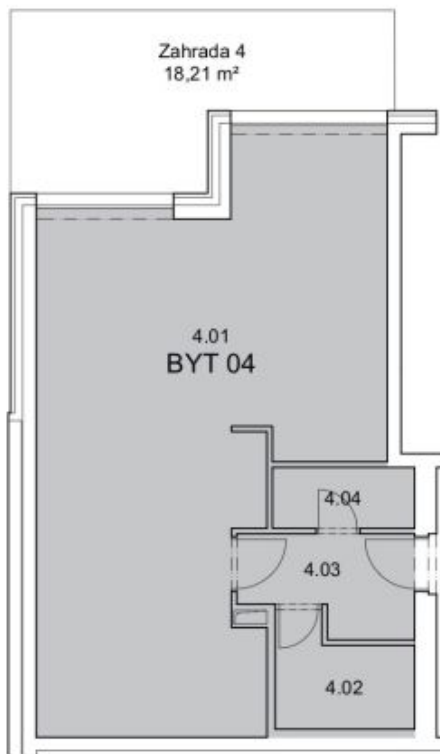

* Area of the unit according to the Civil Code. The area consists of the sum total area of the entire unit bounded by perimeter walls.

Novostavba vzdušného a svetlého bytu v minimalistickom dizajne je súčasťou butikového projektu Vila Hodkovičky situovaného v pokojnej vilovej štvrti s príjemne komornou atmosférou. Plánovaný termín odovzdania február 2019.

Plocha bytu podľa NOZ 68,64 m², predzáhradka 18,5 m².

Viac informácií o projekte [tu](#).

**Byt 2+kk**66 m², Praha 4, Hodkovičky, Na Lysinách**Predané**

M.č.	POPIS	PLOCHA [m ²]
Byt č. 04		
4.01	Obývací pokoj + kk	53.35
4.02	Koupelna	4.50
4.03	Chodba	5.18
4.04	Komora	2.94
CELKOVÁ PLOCHA MÍSTNOSTÍ		65.97
CELÝ BYT DLE NV 366/ 2013		68.12