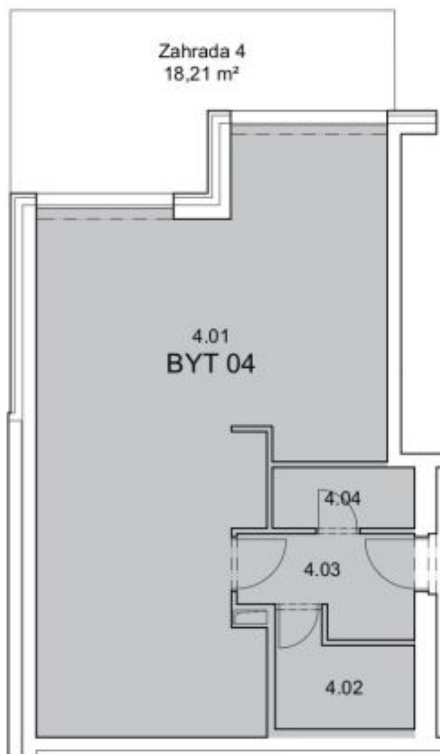

* Area of the unit according to the Civil Code. The area consists of the sum total area of the entire unit bounded by perimeter walls.

Plocha bytu podľa NOZ 68,64 m², predzáhradka 18,5 m².

Viac informácií o projekte [tu](#).

Byt 2 izbový

66 m², Praha 4, Hodkovičky, Na Lysinách

Predané

M.Č.	POPIS	PLOCHA [m ²]
Byt č. 04		
4.01	Obývací pokoj + kk	53.35
4.02	Koupelna	4.50
4.03	Chodba	5.18
4.04	Komora	2.94
CELKOVÁ PLOCHA MÍSTNOSTÍ		65.97
CELÝ BYT DLE NV 366/ 2013		68.12