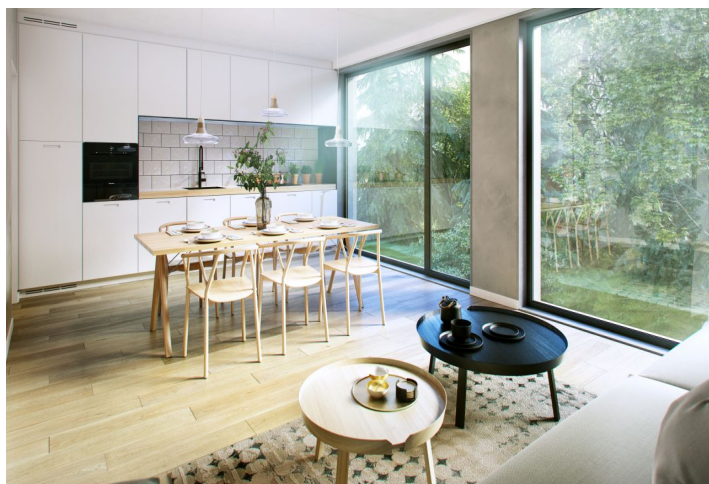

Byt 2 izbový

41.51 m², Praha 4, Hodkovičky, Na Lysinách

Predané