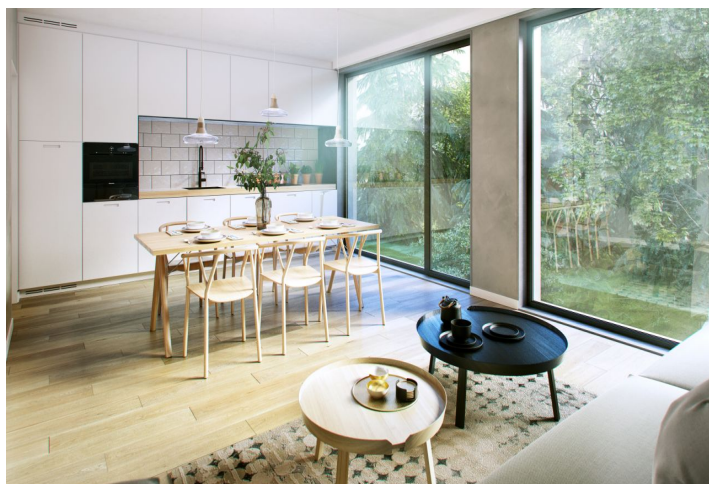

Byt 2+kk

41.51 m², Praha 4, Hodkovičky, Na Lysinách

Predané