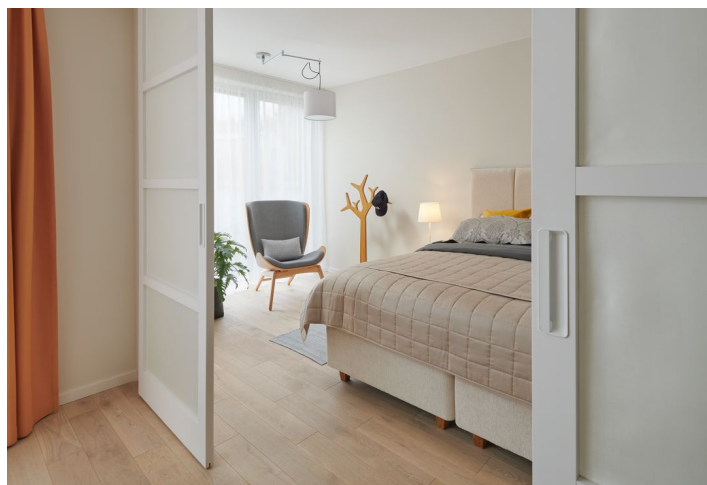

Byt 2-izbový

80 m², Praha 4, Hodkovičky, Na Lysinách

Predané