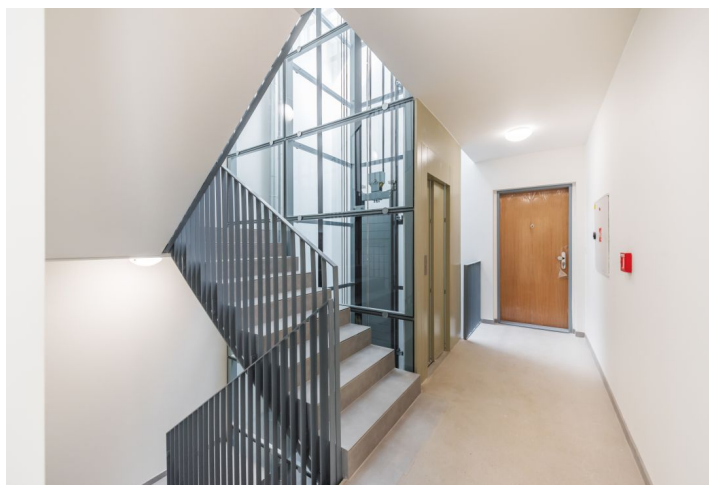

Byt 3+kk

85 m², Praha 4, Hodkovičky, Na Lysinách

Predané