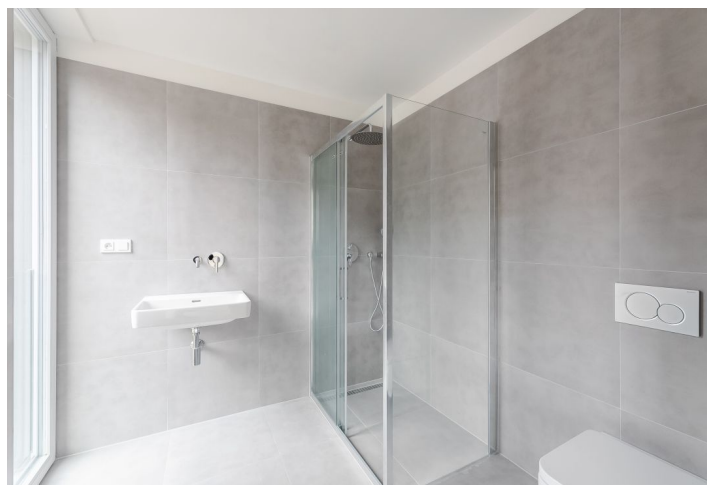

Byt 3 izbový

86 m², Praha 4, Hodkovičky, Na Lysinách

Predané