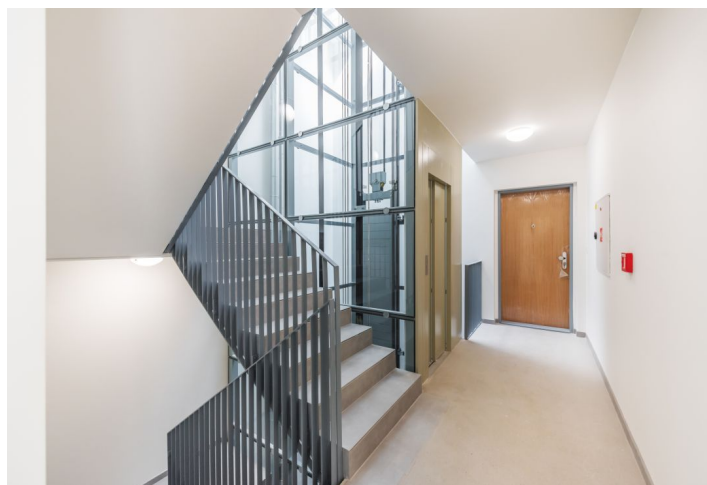

Byt 3+kk

86 m², Praha 4, Hodkovičky, Na Lysinách

Predané