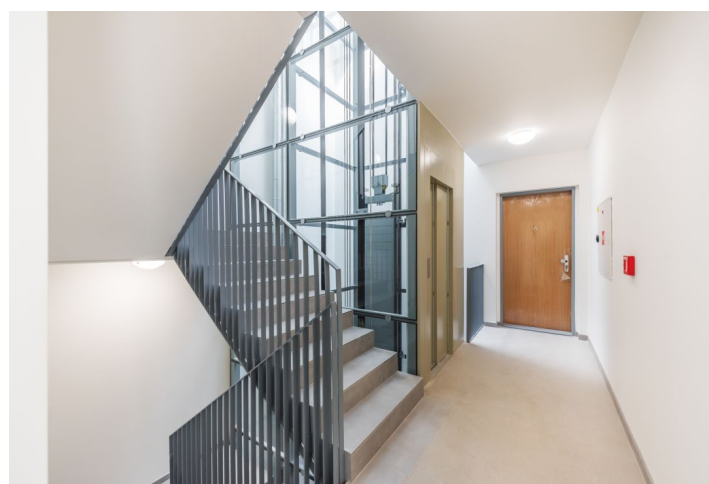

Byt 3+kk

86 m², Praha 4, Hodkovičky, Na Lysinách

Predané