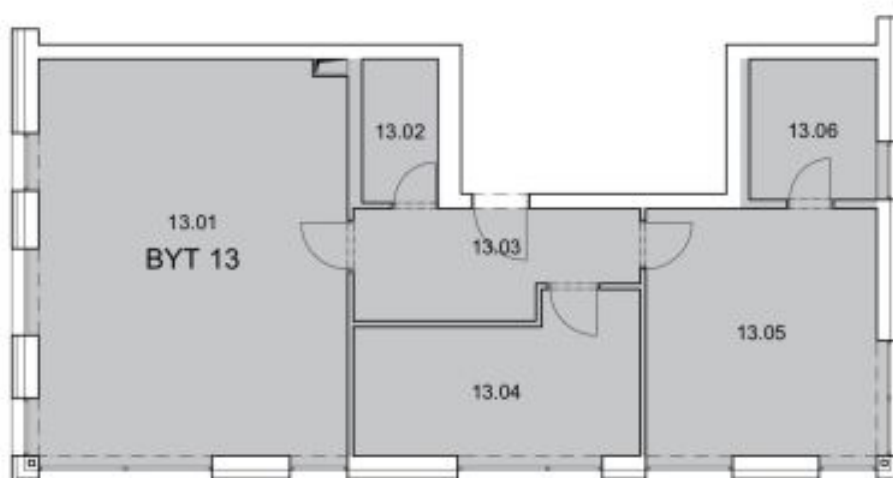

Plocha bytu podľa NOZ 86,32 m².

Viac informácií o projekte [tu](#).

* Area of the unit according to the Civil Code. The area consists of the sum total area of the entire unit bounded by perimeter walls.

Byt 3-izbový

86 m², Praha 4, Hodkovičky, Na Lysinách

Predané

M.Č.	POPIS	PLOCHA [m ²]
BYT č. 13		
13.01	Obývací pokoj + kč	37.94
13.02	Koupelna	3.33
13.03	Chodba	8.59
13.04	Pokoj	12.72
13.05	Lázně	18.03
13.06	Koupelna	5.46
CELKOVÁ PLOCHA MÍSTNOSTI		86.06
CELÝ BYT DLE MV 386/ 2013		88.90