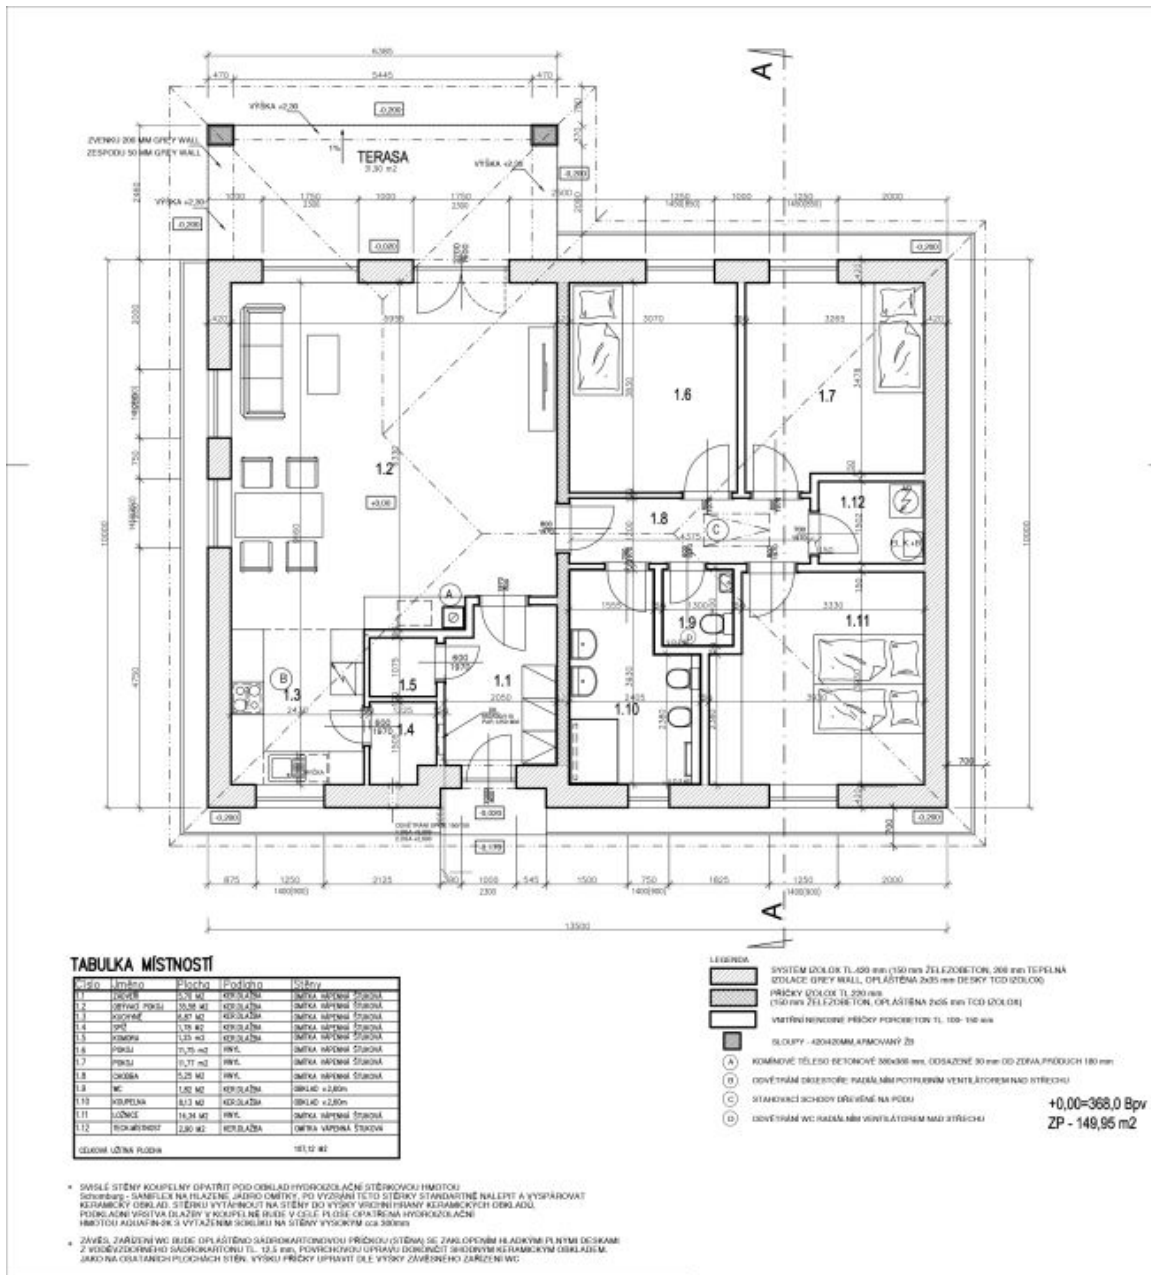

Rodinný dom 4+kk

132 m², Blansko, Lipůvka

Predané

Rodinný dom 4+kk

132 m², Blansko, Lipůvka

Predané

Celková plocha	132 m ²
Pozemok	537 m ²
Zastavaná plocha	150 m ²
Záhrada	385 m ²
Podlahová plocha	112 m ²
Terasa	20 m ²
Parkovanie	Áno
Pivnica	-
PENB	B
Referenčné číslo	29912

Dispozíciu bude tvoriť obývacia izba s kuchyňou a záhradnou terasou, hlavná spálňa so severnou orientáciou, 2 spálne s oknami na juh, kúpeľňa, samostatná toaleta, zádverie, chodba, špajza, komora a technická miestnosť.

Interiér 112 m², terasa 20 m², zastavaná plocha 152 m², záhrada 385 m², pozemok 537 m².

Rodinný dom 4+kk

132 m², Blansko, Lipůvka

Predané

Rodinný dom 4+kk

132 m², Blasko, Lipůvka

Predané