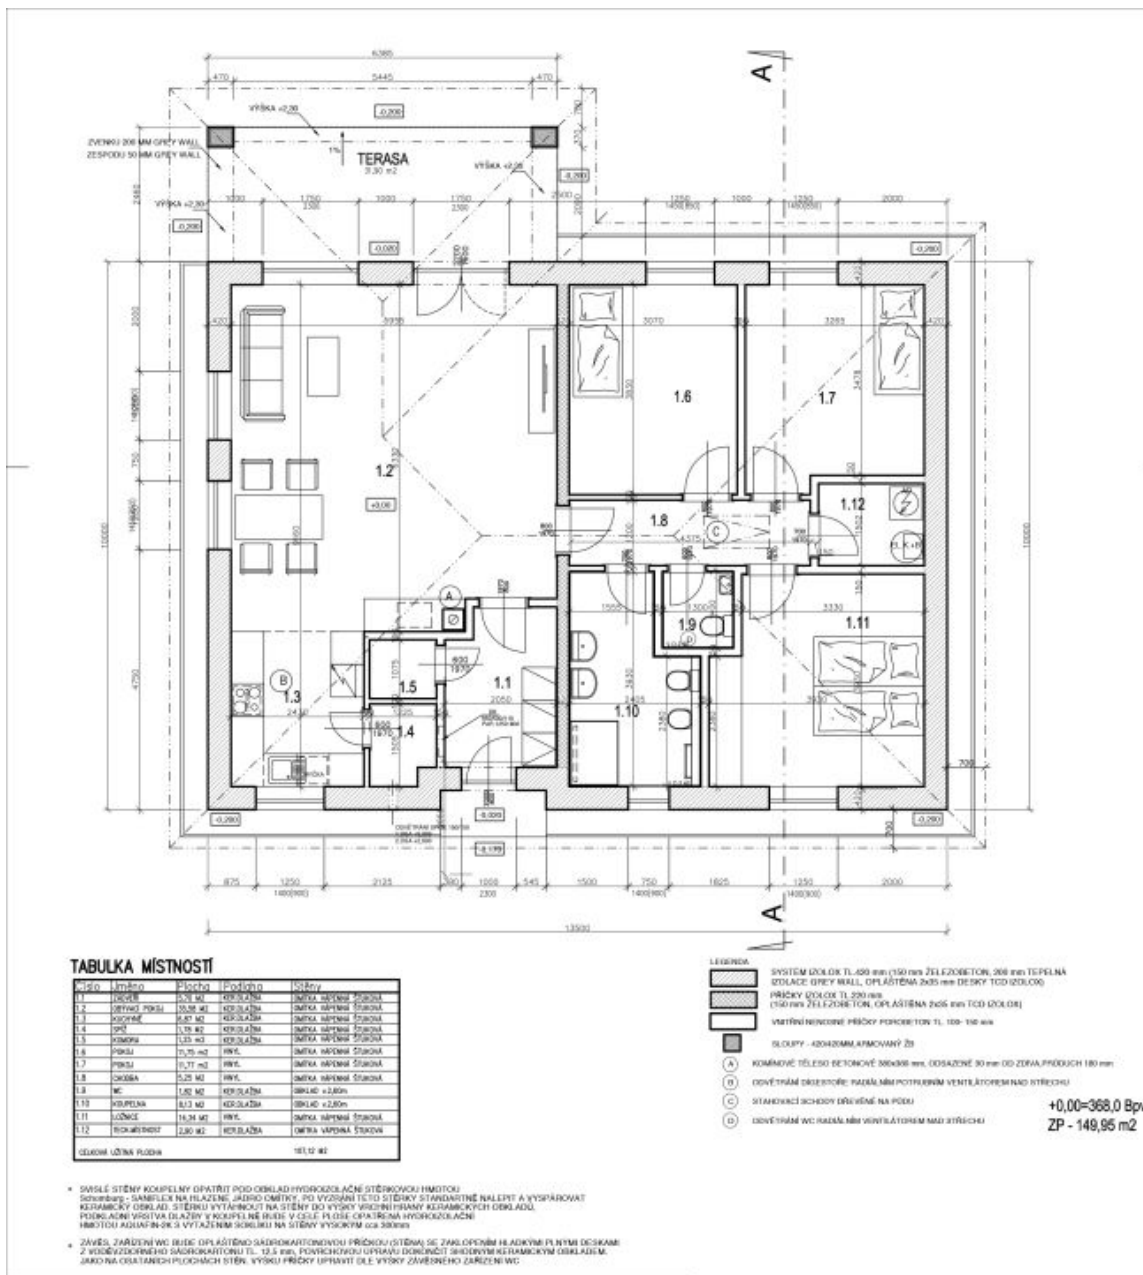

Rodinný dom 4 izbový

132 m², Blansko, Lipůvka

Predané

Rodinný dom 4 izbový

132 m², Blansko, Lipůvka

Predané

Úžitková plocha	132 m ²
Pozemok	537 m ²
Zastavaná plocha	150 m ²
Záhrada	385 m ²
Podlahová plocha	112 m ²
Terasa	20 m ²
Parkovanie	Áno
Pivnica	-
PENB	B
Referenčné číslo	29912

Dispozíciu bude tvoriť obývacia izba s kuchyňou a záhradnou terasou, hlavná spálňa so severnou orientáciou, 2 spálne s oknami na juh, kúpeľňa, samostatná toaleta, zádverie, chodba, špajza, komora a technická miestnosť.

Dom je vystavaný zo štiepkocementových dosiek **Izolox s dokonalou tepelnou a zvukovou izoláciou**. K štandardu vybavenia budú patriť plastové okná s trojsklami, na južnej strane s **vonkajšími žalúziami**, plastové bezpečnostné vstupné dvere, obložkové vnútorné dvere, **vyhrievané podlahy** (vinyl v obytných miestnostiach, veľkoformátová dlažba v kúpeľni) a **krbové kachle**. Ohrev vody elektrickým bojlerom. Úsporu vody bude zabezpečovať nádrž na dažďovú vodu využívaná pri splachovaní toaliet. **Parkovanie na 2 vonkajších stojiskách**. Záhrada je oplotená.

Interiér 112 m², terasa 20 m², zastavaná plocha 152 m², záhrada 385 m², pozemok 537 m².

Rodinný dom 4 izbový

132 m², Blansko, Lipůvka

Predané

Rodinný dom 4 izbový

132 m², Blansko, Lipůvka

Predané