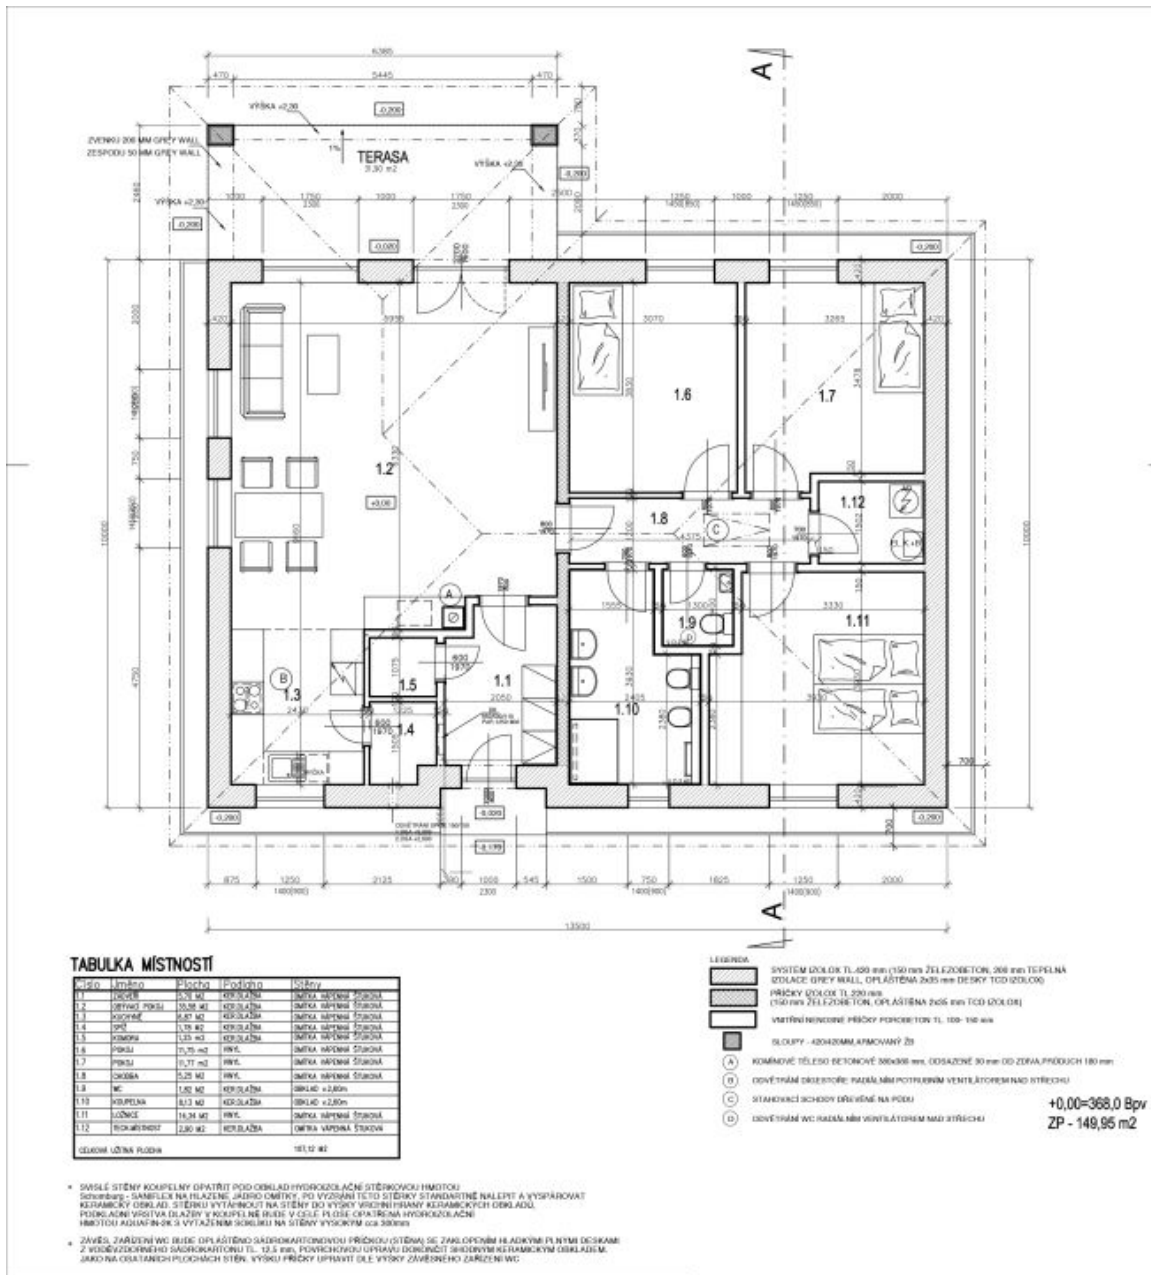

Rodinný dom 4+kk

132 m², Blansko, Lipůvka

Predané

Rodinný dom 4+kk

132 m², Blansko, Lipůvka

Predané

Celková plocha	132 m ²
Pozemok	537 m ²
Zastavaná plocha	150 m ²
Záhrada	385 m ²
Podlahová plocha	112 m ²
Terasa	20 m ²
Parkovanie	Áno
Pivnica	-
PENB	B
Referenčné číslo	29912

Dispozíciu bude tvoriť obývacia izba s kuchyňou a záhradnou terasou, hlavná spáľňa so severnou orientáciou, 2 spálne s oknami na juh, kúpeľňa, samostatná toaleta, zádverie, chodba, špajza, komora a technická miestnosť.

Interiér 112 m², terasa 20 m², zastavaná plocha 152 m², záhrada 385 m², pozemok 537 m².

Rodinný dom 4+kk

132 m², Blansko, Lipůvka

Predané

Rodinný dom 4+kk

132 m², Blansko, Lipůvka

Predané