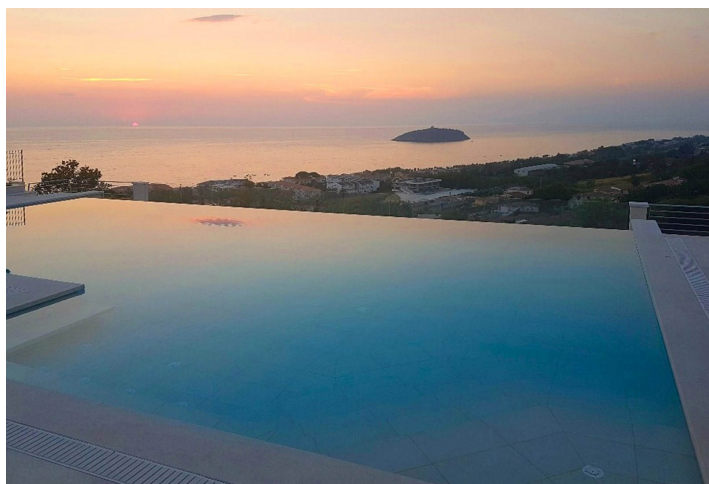

Rodinný dom 15-izbový

685 m², Diamante, Kalábrie

Cena na vyžiadanie