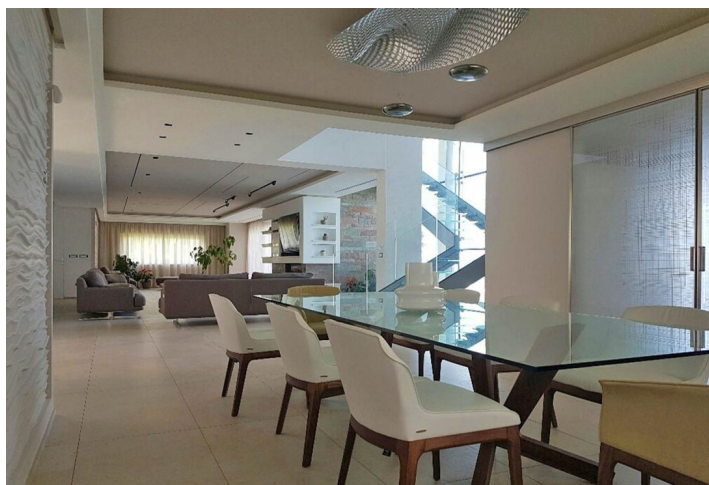

Rodinný dom 15-izbový

685 m², Diamante, Kalábrie

Cena na vyžiadanie