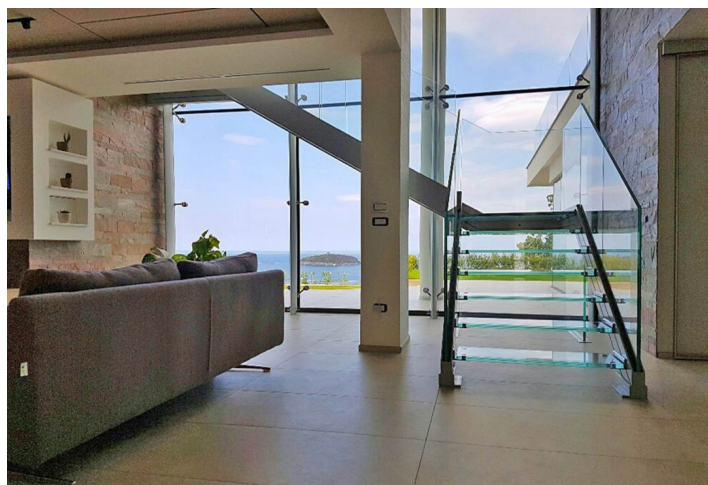

Rodinný dom 15-izbový

685 m², Diamante, Kalábrie

Cena na vyžiadanie