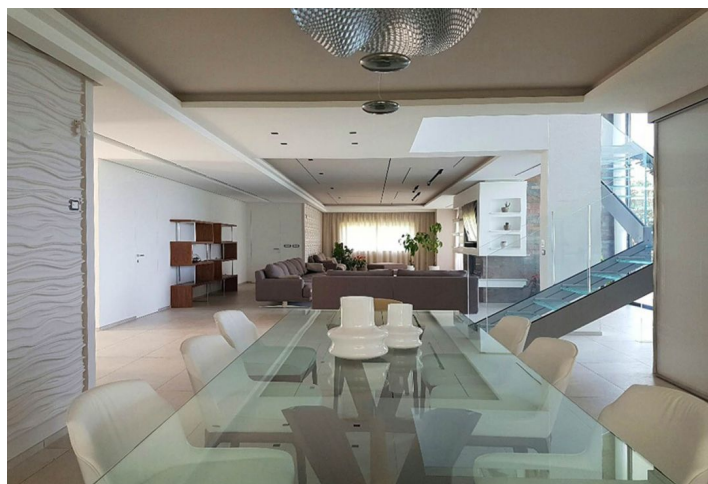

Rodinný dom 15-izbový

685 m², Diamante, Kalábrie

Cena na vyžiadanie