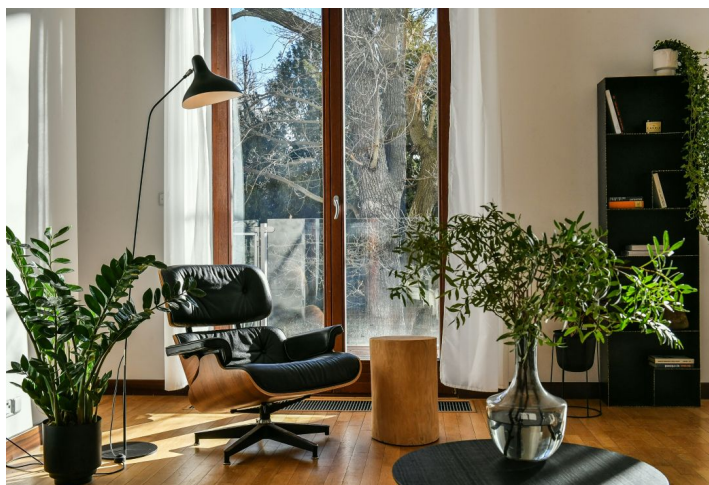

Byt 5+1

180 m², Praha 2, Vinohrady, Americká

Predané