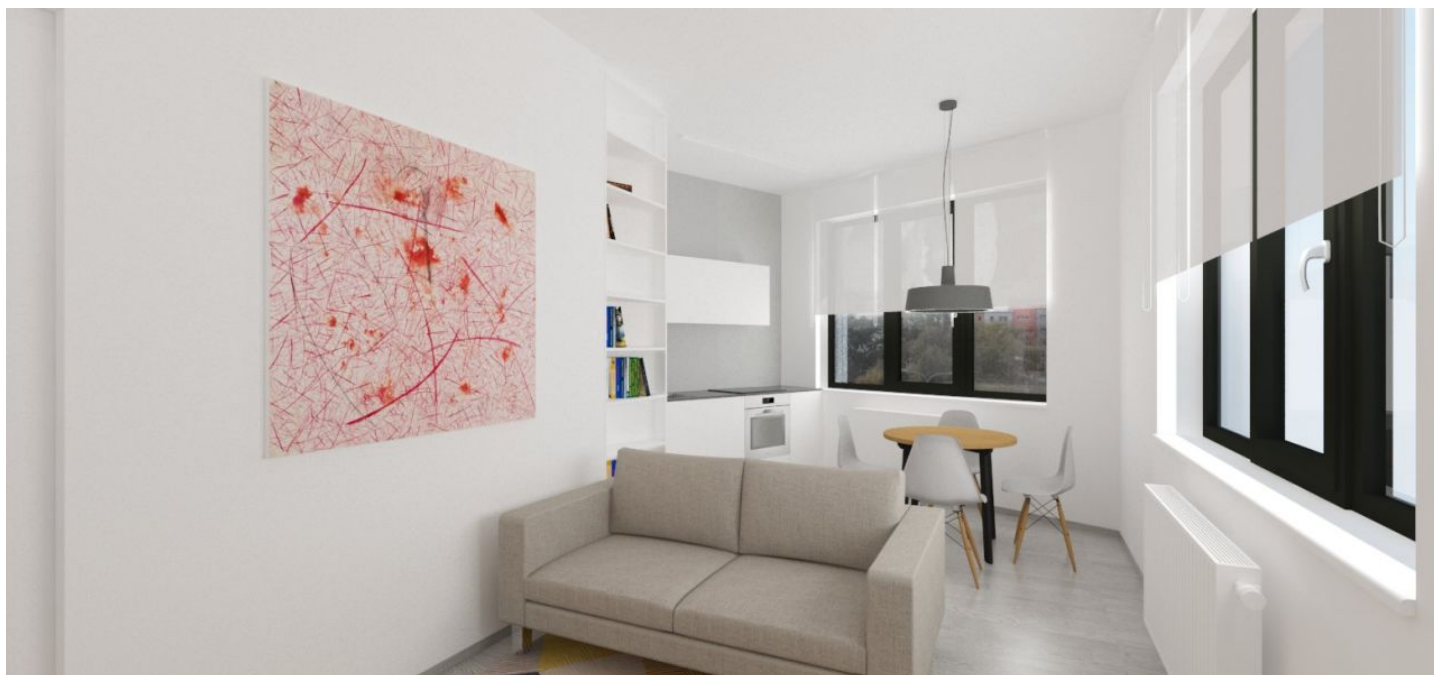

Byt 2+kk

41 m², Brno-město, Brno - střed, Mlýnská

Prenajaté