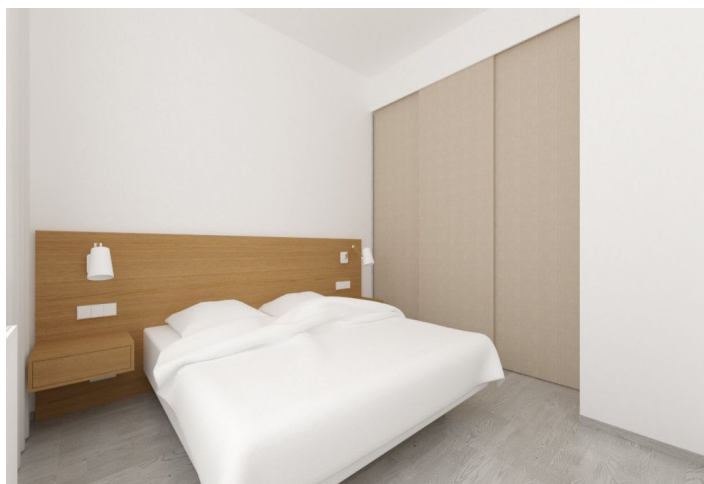

Byt 2+kk

41 m², Brno-město, Brno - střed, Mlýnská

Prenajaté