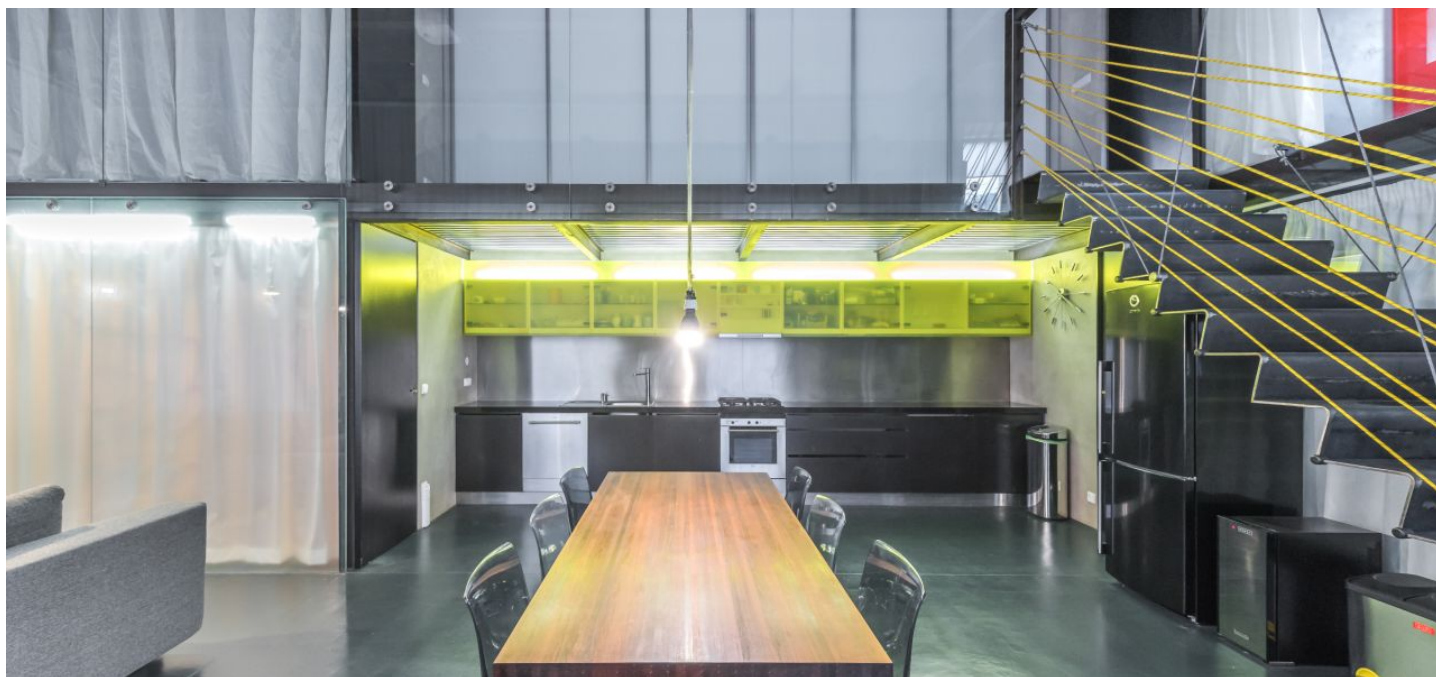

Byt 4+kk

158 m², Praha 7, Holešovice, Dělnická

Predané