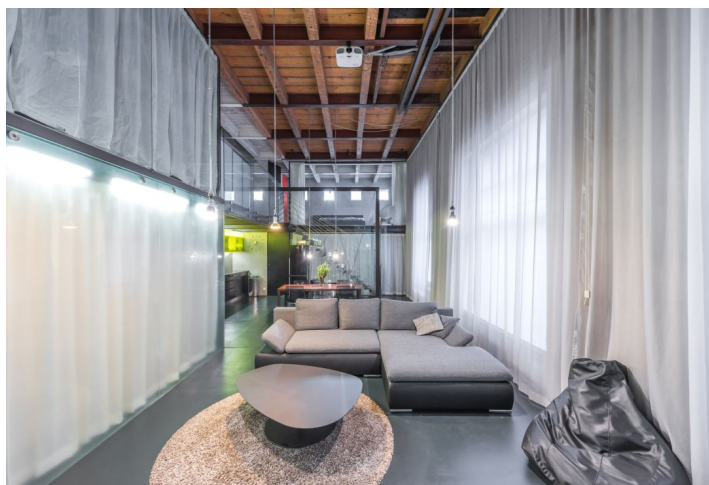

Byt 4+kk

158 m², Praha 7, Holešovice, Dělnická

Predané