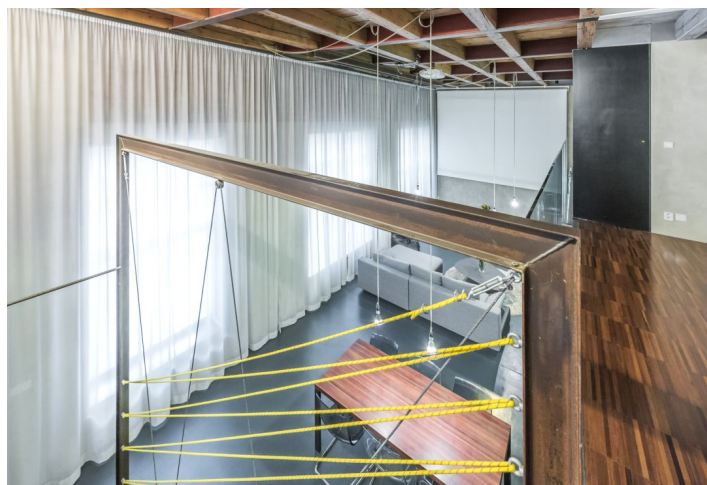

Byt 4+kk

158 m², Praha 7, Holešovice, Dělnická

Predané