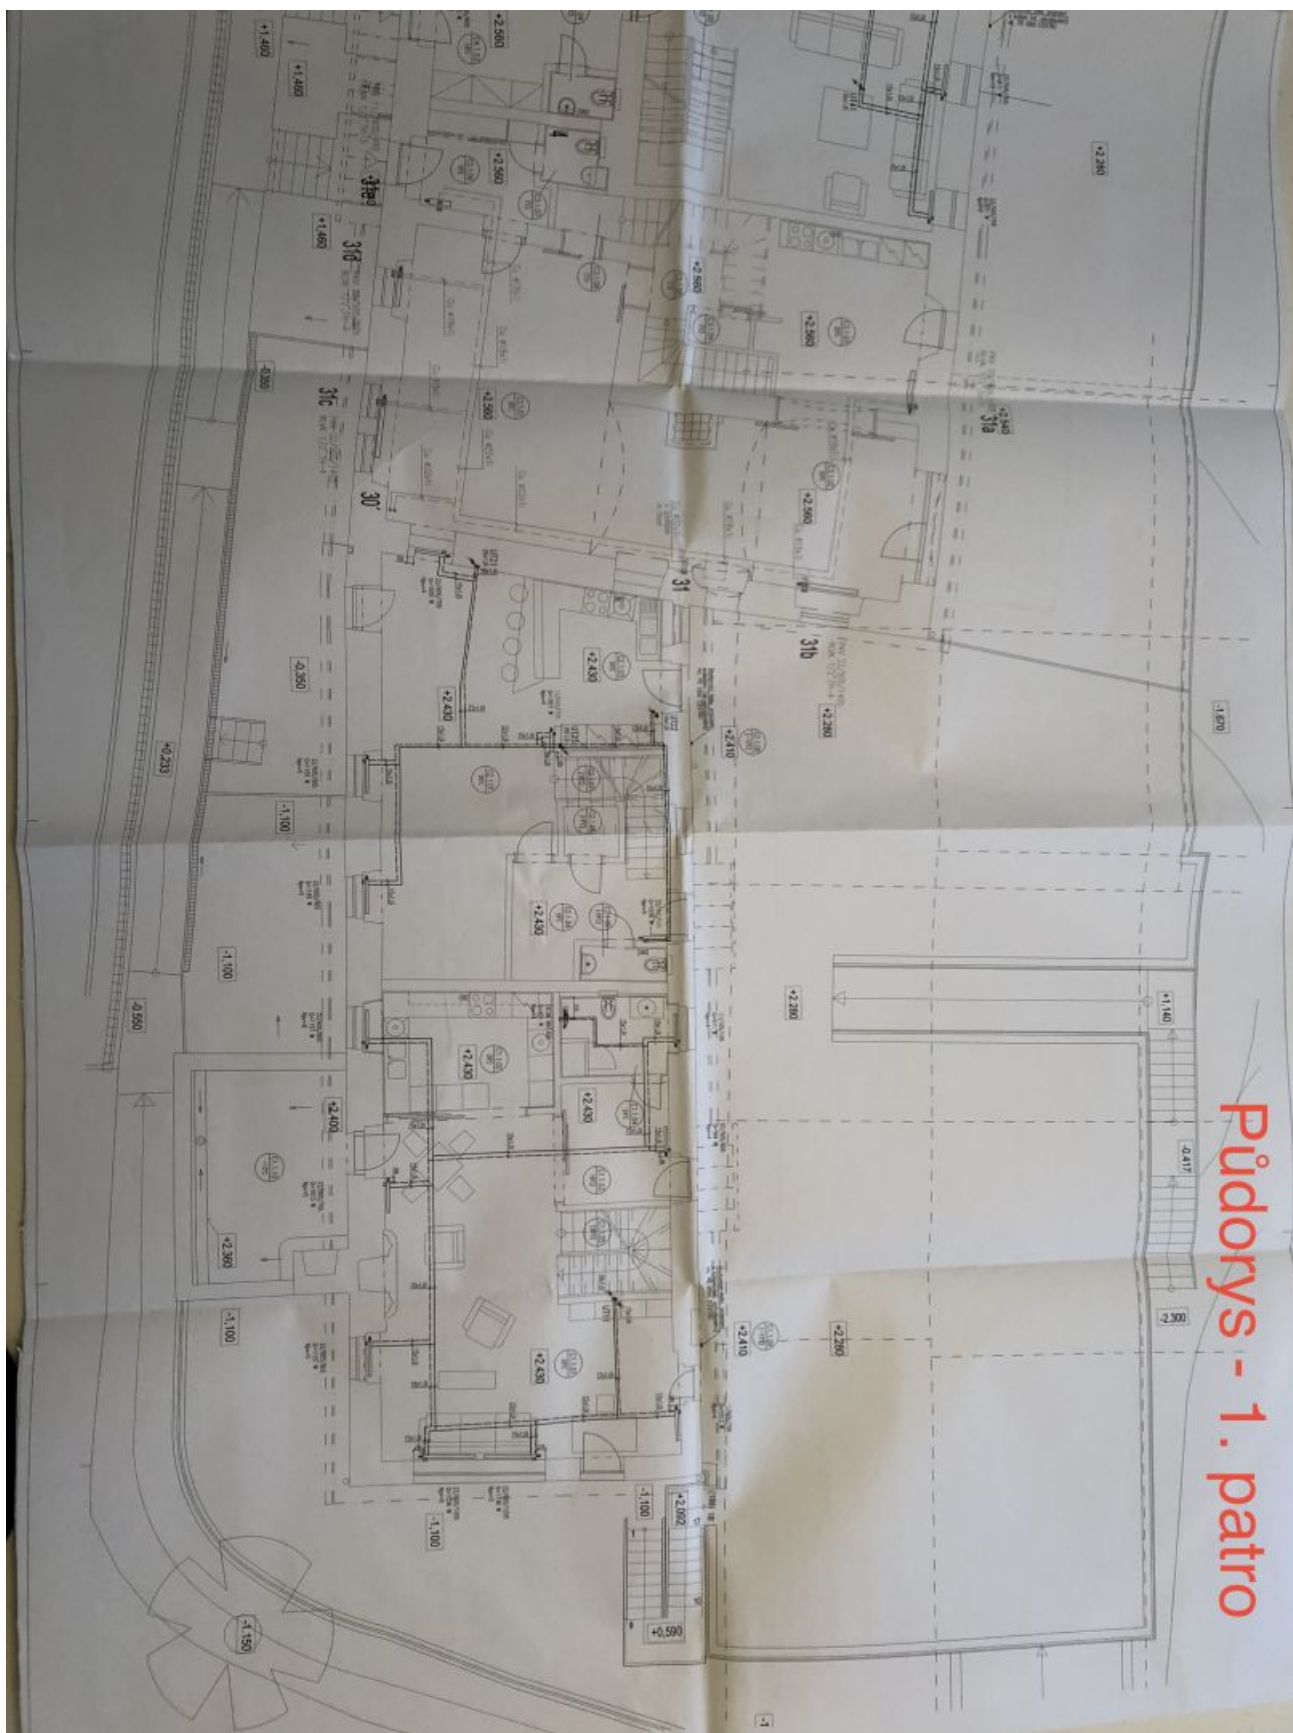

Byt 6-izbový

228 m², Praha 6, Dejvice, Ke Kulišce

Predané