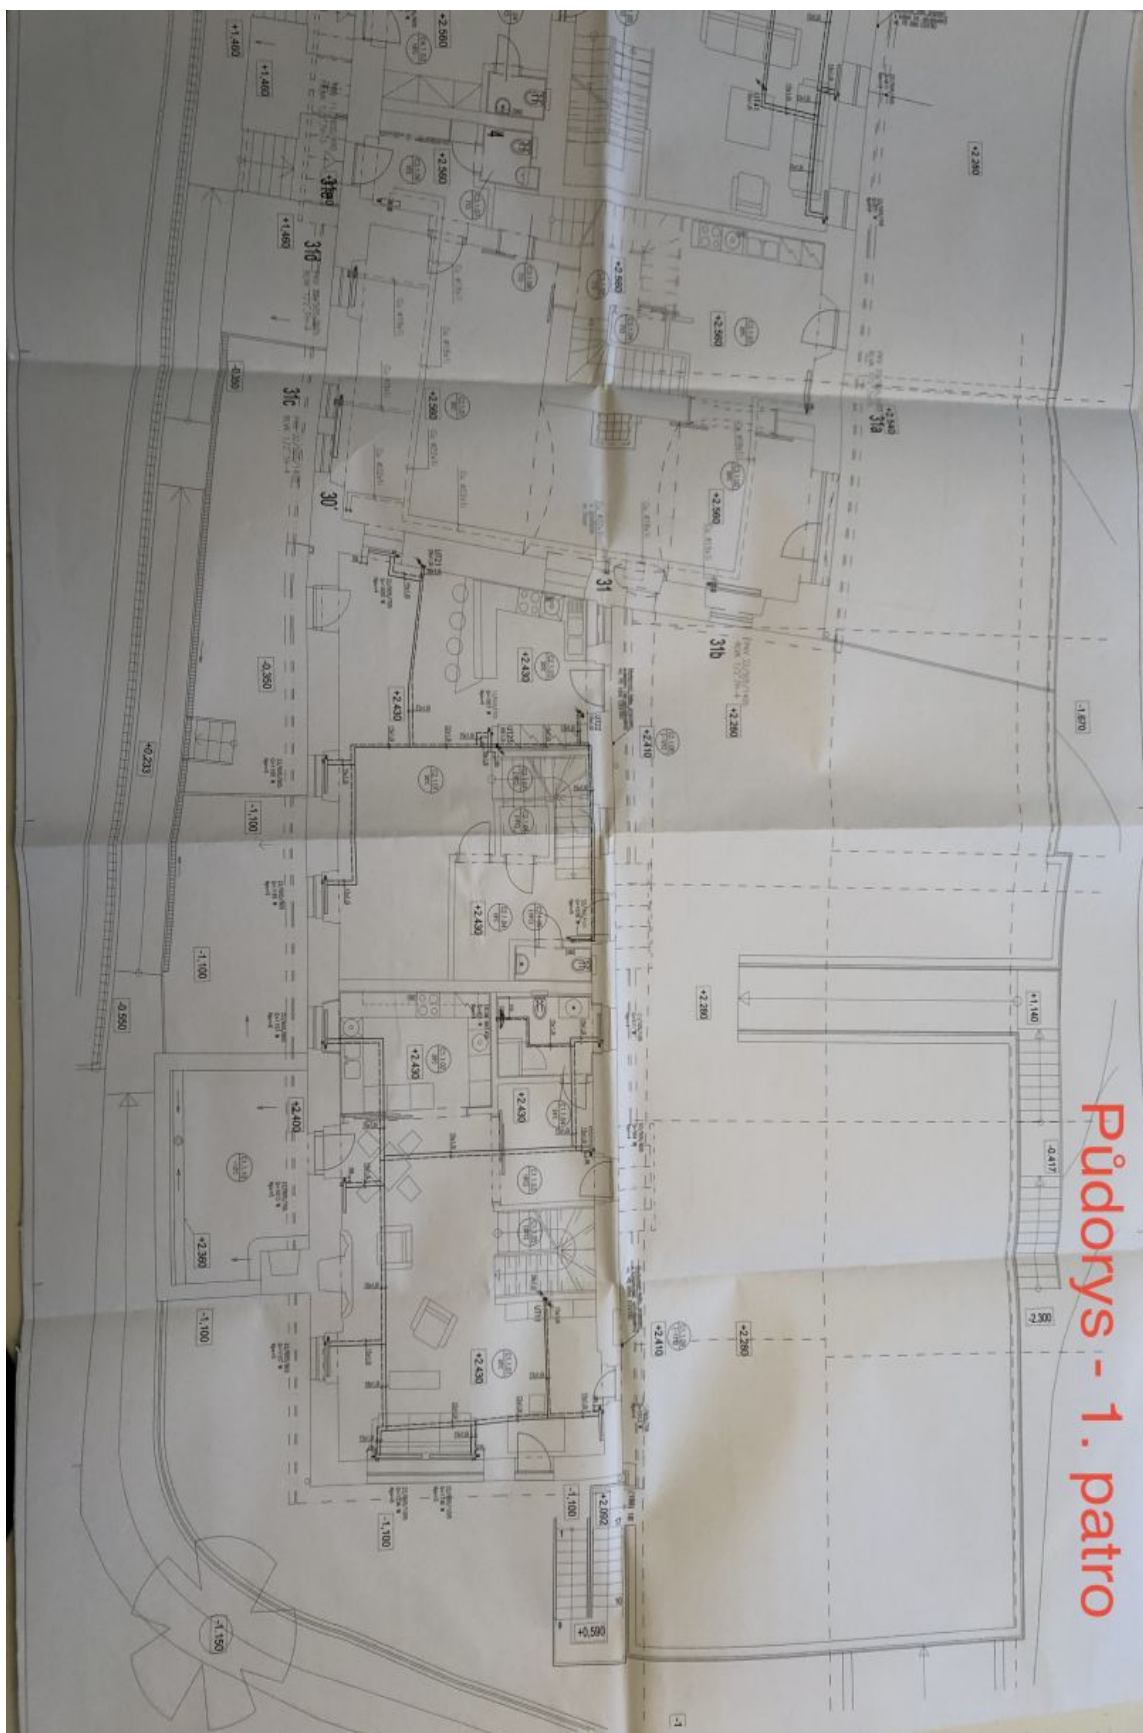

Byt 6+kk

228 m², Praha 6, Dejvice, Ke Kulišce

Predané

Byt 6+kk

228 m², Praha 6, Dejvice, Ke Kulišce

Predané

Celková plocha	228 m ²
Parkovanie	Áno
Garáž	Áno
Pivnica	-
PENB	G
Referenčné číslo	31711

Trojpodlažný mezonetový byt s terasou a záhradou, pripomínajúci radový rodinný dom, je umiestnený v komornom bytovom dome, ktorý je súčasťou uzavretého rezidenčného komplexu zasadeného do krásnej krajiny Šáreckého údolia.

Dispozíciu vstupného podlažia tvorí obývacia izba s kuchyňou, jedálňou a vstupom na **juhovýchodne orientovanú zastrešenú terasu**, ďalej kúpeľňa a predsieň s hlavným vchodom zo záhrady. Na poschodí sa nachádzajú 3 spálne a kúpeľňa, v suteréne na úrovni dolnej záhrady je samostatná bytová jednotka s veľkou miestnosťou využívanou momentálne ako **fitness**, pracovňa so vstupom na vlastnú záhradku, hosťovská spálňa, kúpeľňa a komora.

Interiér 228,48 m², terasa 149,27 a 15,63 m².

* Area of the unit according to the Civil Code. The area consists of the sum total area of the entire unit bounded by perimeter walls.

Byt 6+kk

228 m², Praha 6, Dejvice, Ke Kulišce

Predané

Byt 6+kk

228 m², Praha 6, Dejvice, Ke Kulišce

Predané

Půdorys - podkroví

Byt 6+kk

228 m², Praha 6, Dejvice, Ke Kulišce

Predané