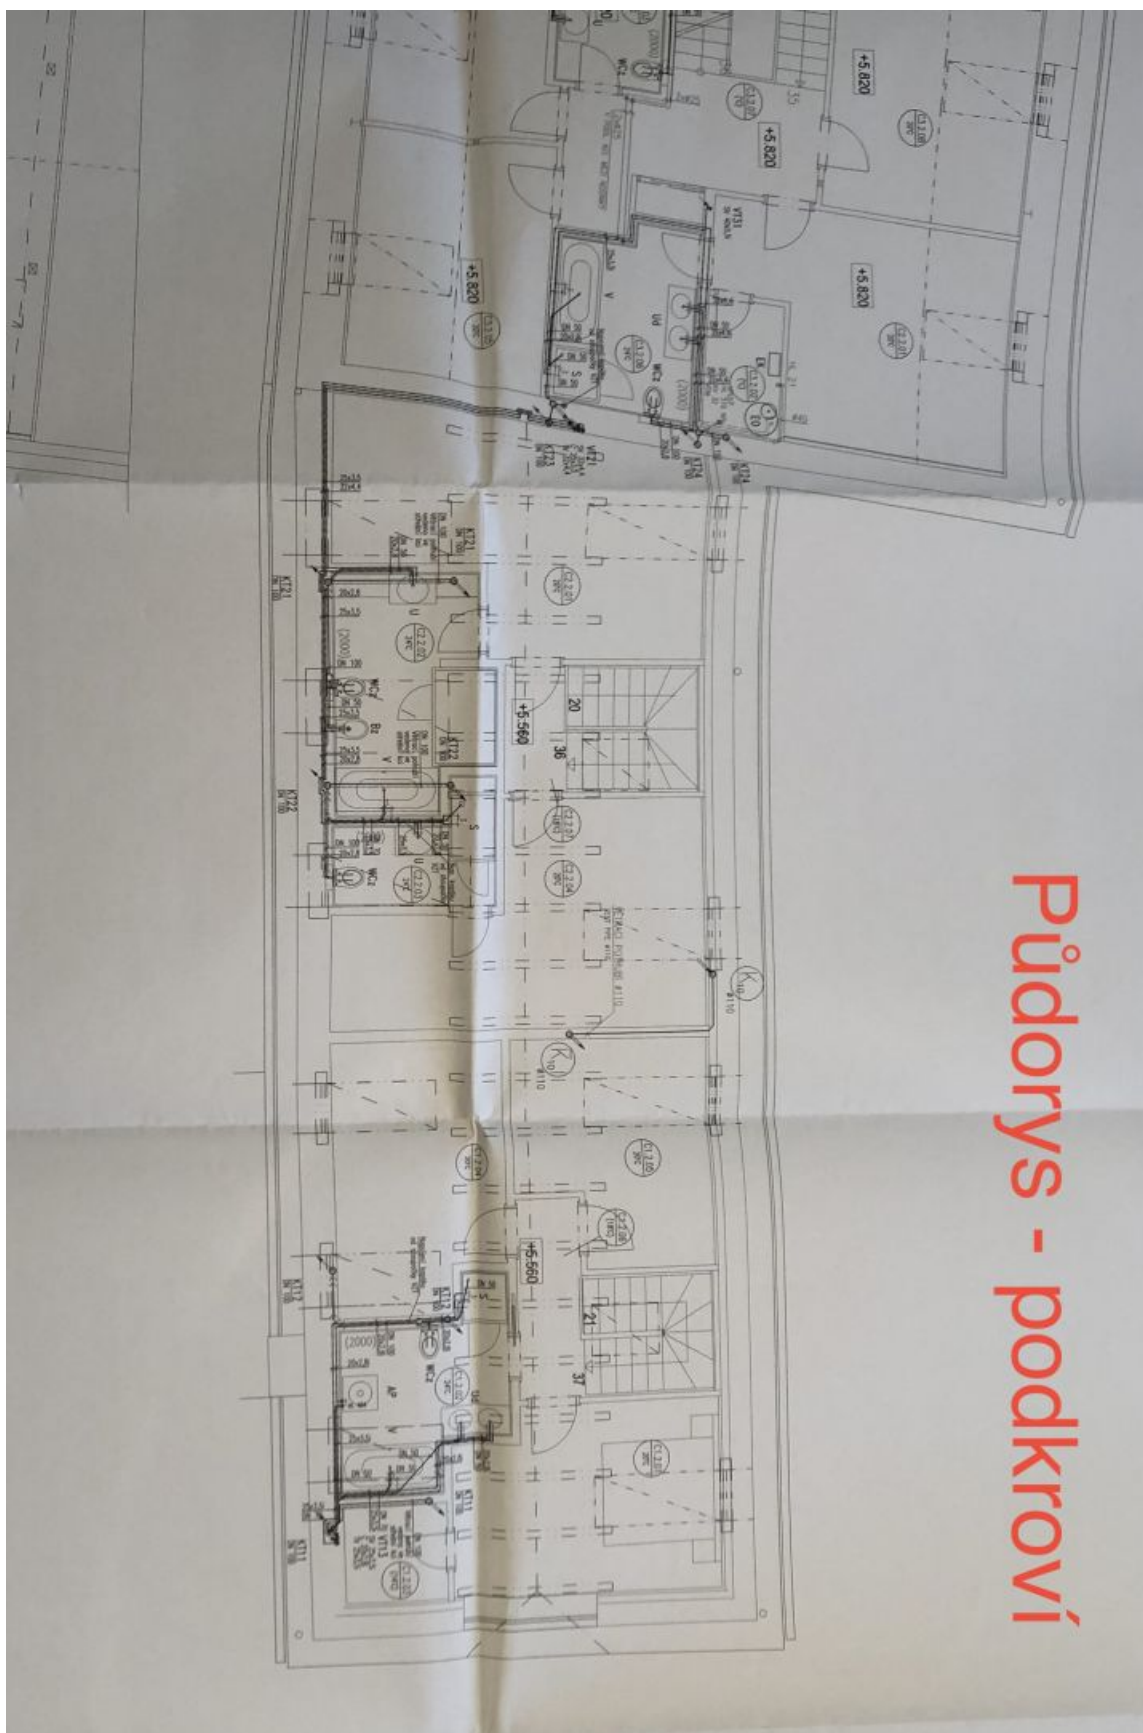

Dispozíciu vstupného podlažia tvorí obývacia izba s kuchyňou, jedálňou a vstupom na **juhovýchodne orientovanú zastrešenú terasu**, ďalej kúpeľňa a predsieň s hlavným vchodom zo záhrady. Na poschodí sa nachádzajú 3 spálne a kúpeľňa, v suteréne na úrovni dolnej záhrady je samostatná bytová jednotka s veľkou miestnosťou využívanou momentálne ako **fitness**, pracovňa so vstupom na vlastnú záhradku, hosťovská spálňa, kúpeľňa a komora.

Interiér 228,48 m², terasa 149,27 a 15,63 m².

* Area of the unit according to the Civil Code. The area consists of the sum total area of the entire unit bounded by perimeter walls.

Byt 6+kk

228 m², Praha 6, Dejvice, Ke Kulišce

Predané

Byt 6+kk

228 m², Praha 6, Dejvice, Ke Kulišce

Predané

Půdorys - podkroví

Byt 6+kk

228 m², Praha 6, Dejvice, Ke Kulišce

Predané