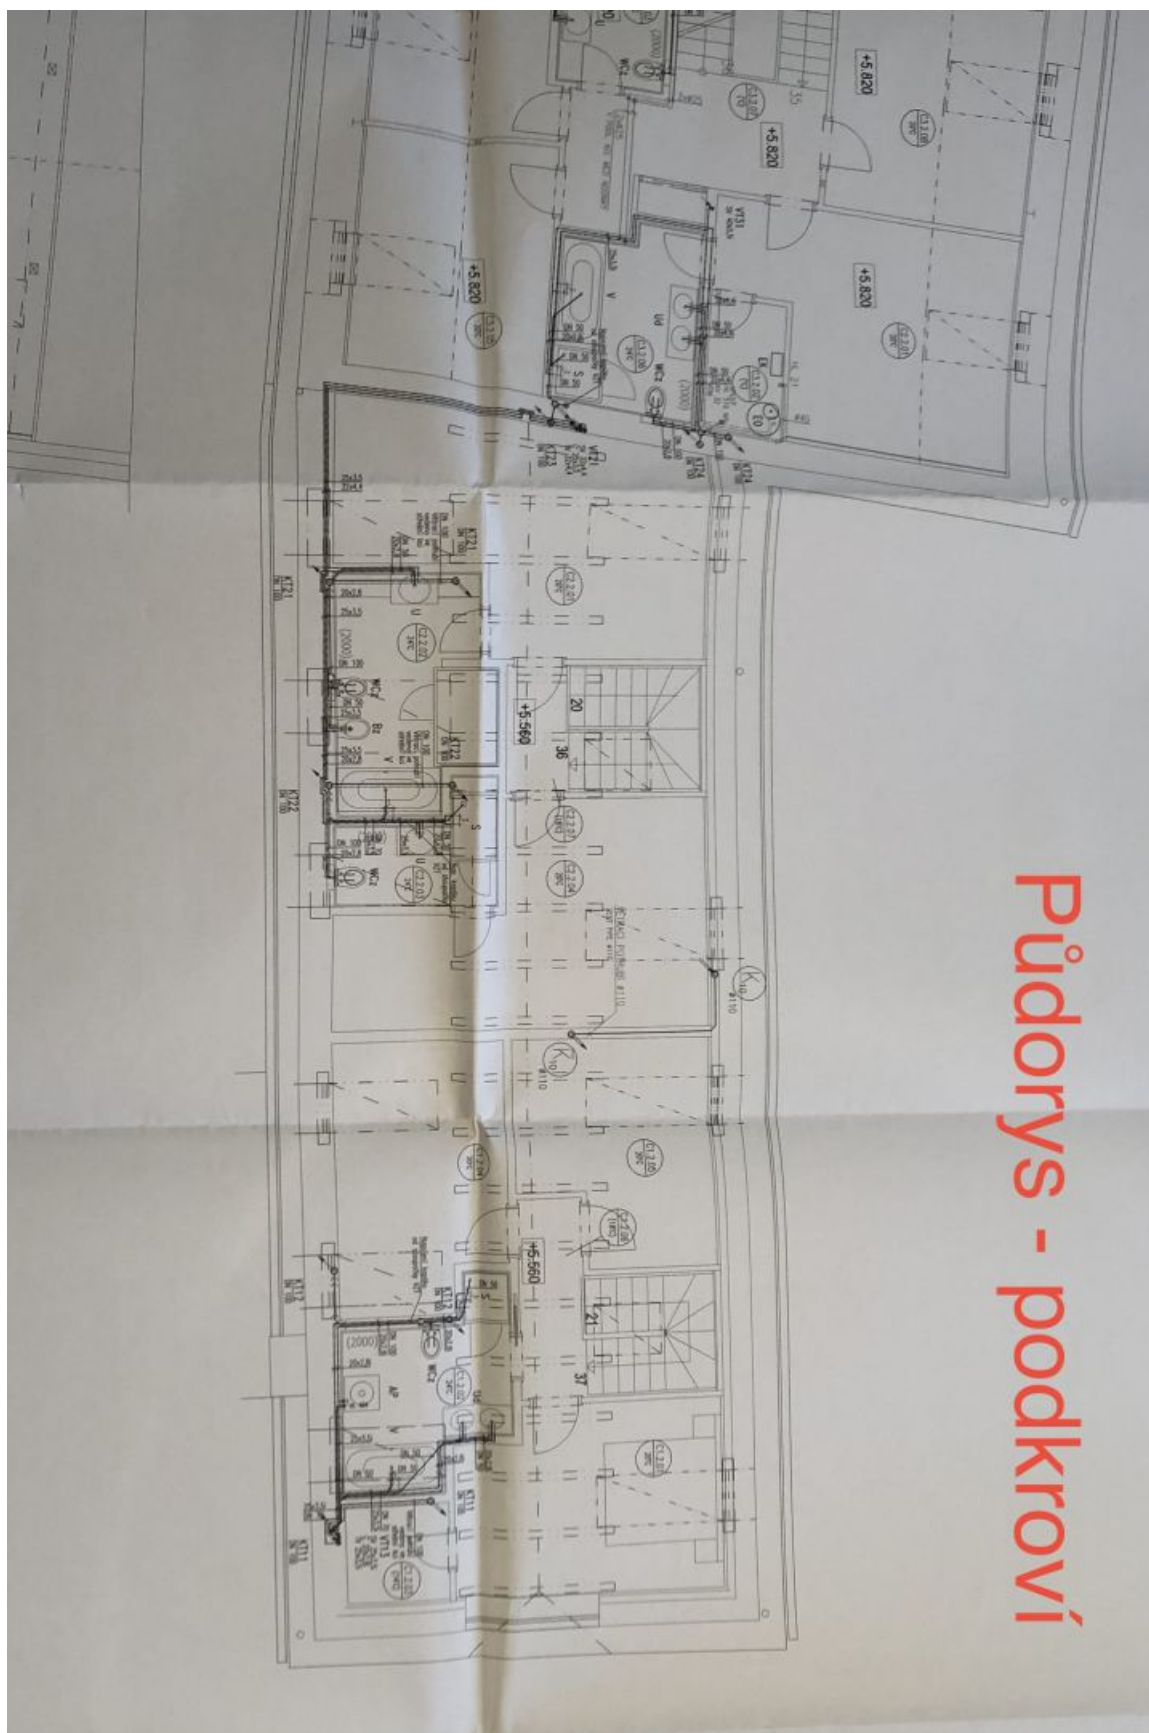

Byt 6-izbový

228 m², Praha 6, Dejvice, Ke Kulišce

Predané

Půdorys - podkroví