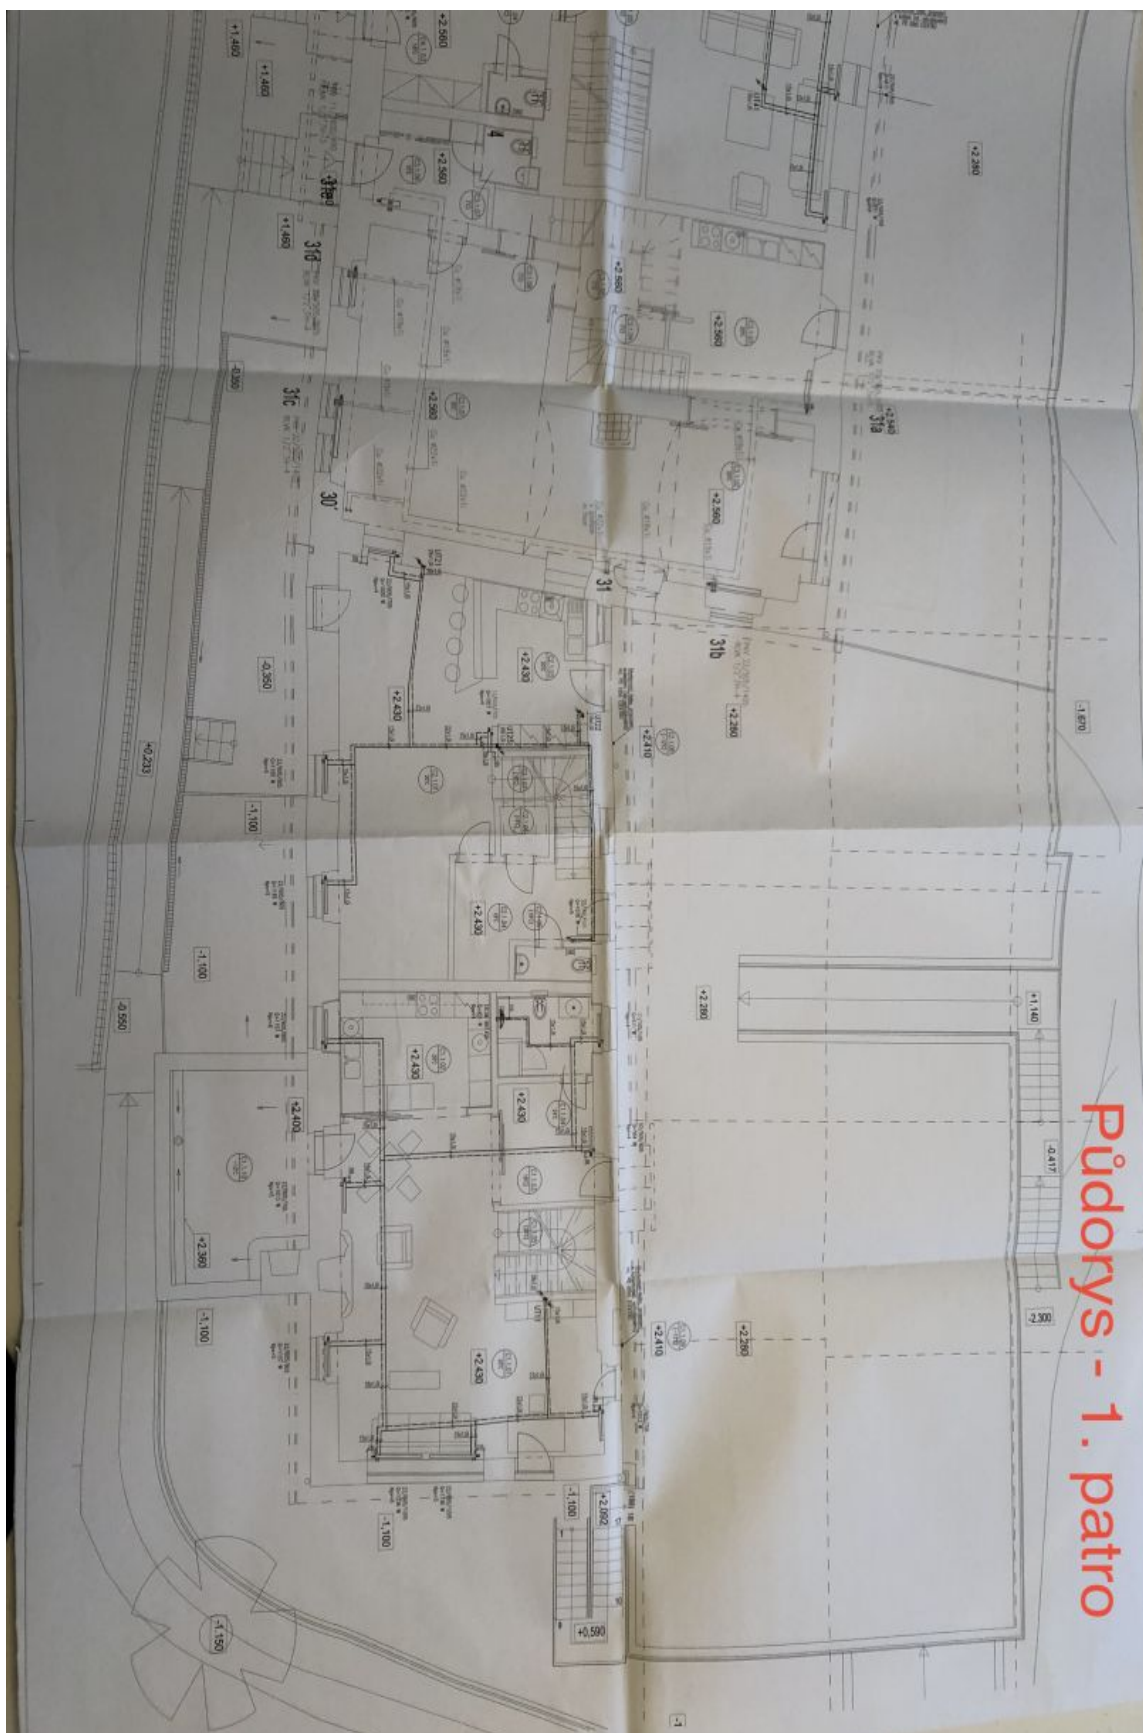

Byt 6+kk

228 m², Praha 6, Dejvice, Ke Kulišce

Predané

**Byt 6+kk**228 m², Praha 6, Dejvice, Ke Kulišce**Predané**

Celková plocha	228 m ²
Parkovanie	Áno
Garáž	Áno
Pivnica	-
PENB	G
Referenčné číslo	31711

Trojpodlažný mezonetový byt s terasou a záhradou, pripomínajúci radový rodinný dom, je umiestnený v komornom bytovom dome, ktorý je súčasťou uzavretého rezidenčného komplexu zasadeného do krásnej krajiny Šáreckého údolia.

Dispozíciu vstupného podlažia tvorí obývacia izba s kuchyňou, jedálňou a vstupom na **juhovýchodne orientovanú zastrešenú terasu**, ďalej kúpeľňa a predsieň s hlavným vchodom zo záhrady. Na poschodí sa nachádzajú 3 spálne a kúpeľňa, v suteréne na úrovni dolnej záhrady je samostatná bytová jednotka s veľkou miestnosťou využívanou momentálne ako **fitness**, pracovňa so vstupom na vlastnú záhradku, hosťovská spálňa, kúpeľňa a komora.

Interiér 228,48 m², terasa 149,27 a 15,63 m².

* Area of the unit according to the Civil Code. The area consists of the sum total area of the entire unit bounded by perimeter walls.

Byt 6+kk

228 m², Praha 6, Dejvice, Ke Kulišce

Predané

Byt 6+kk

228 m², Praha 6, Dejvice, Ke Kulišce

Predané

Půdorys - podkroví

Byt 6+kk

228 m², Praha 6, Dejvice, Ke Kulišce

Predané