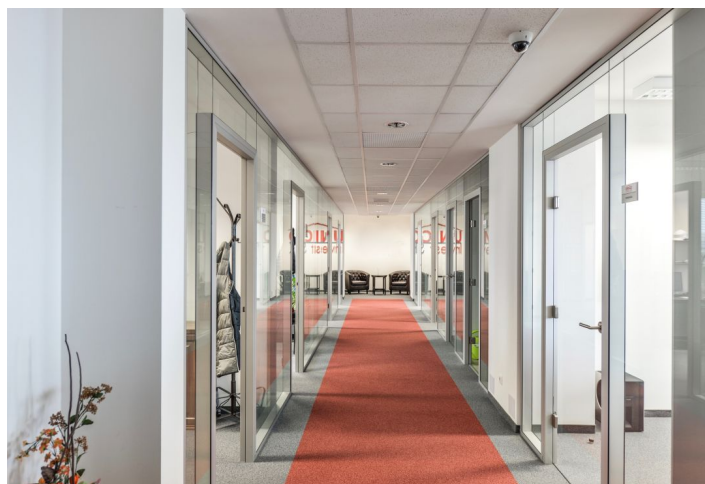

Kancelárie

Bratislava II, Ružinov, Pestovateľská

9.00 € / m²