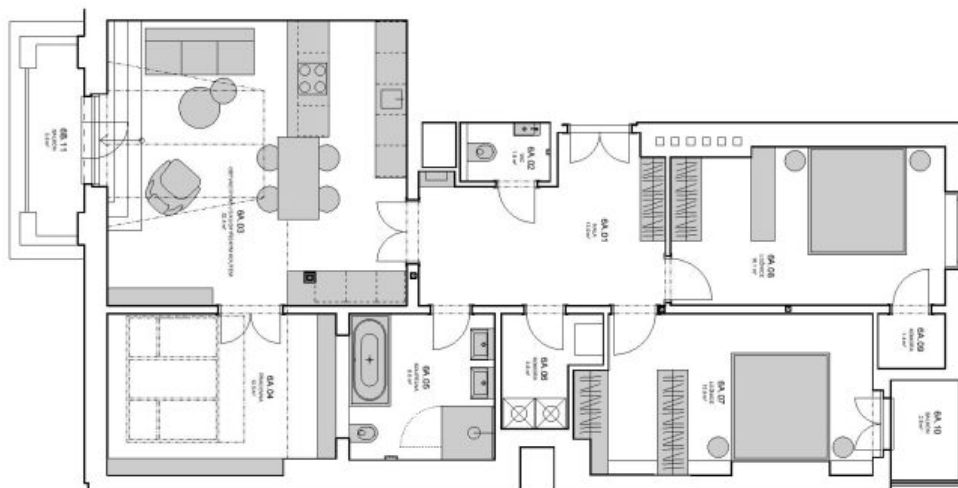

Byt 4+kk

110 m², Praha 3, Vinohrady, Slavíkova

Predané

VRANSKÝ
6A_DISPONICE
ČÍSLO VRANSKÝ
1