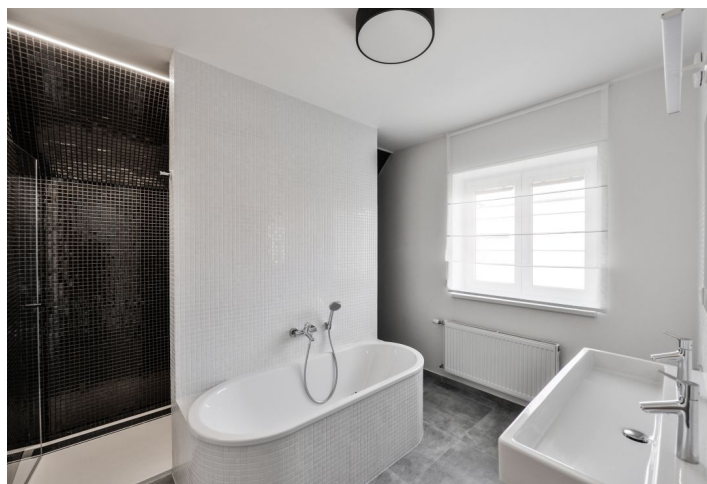

Rodinný dom 5+1

250 m², Praha 6, Nebušice, Dešťová

Prenajaté