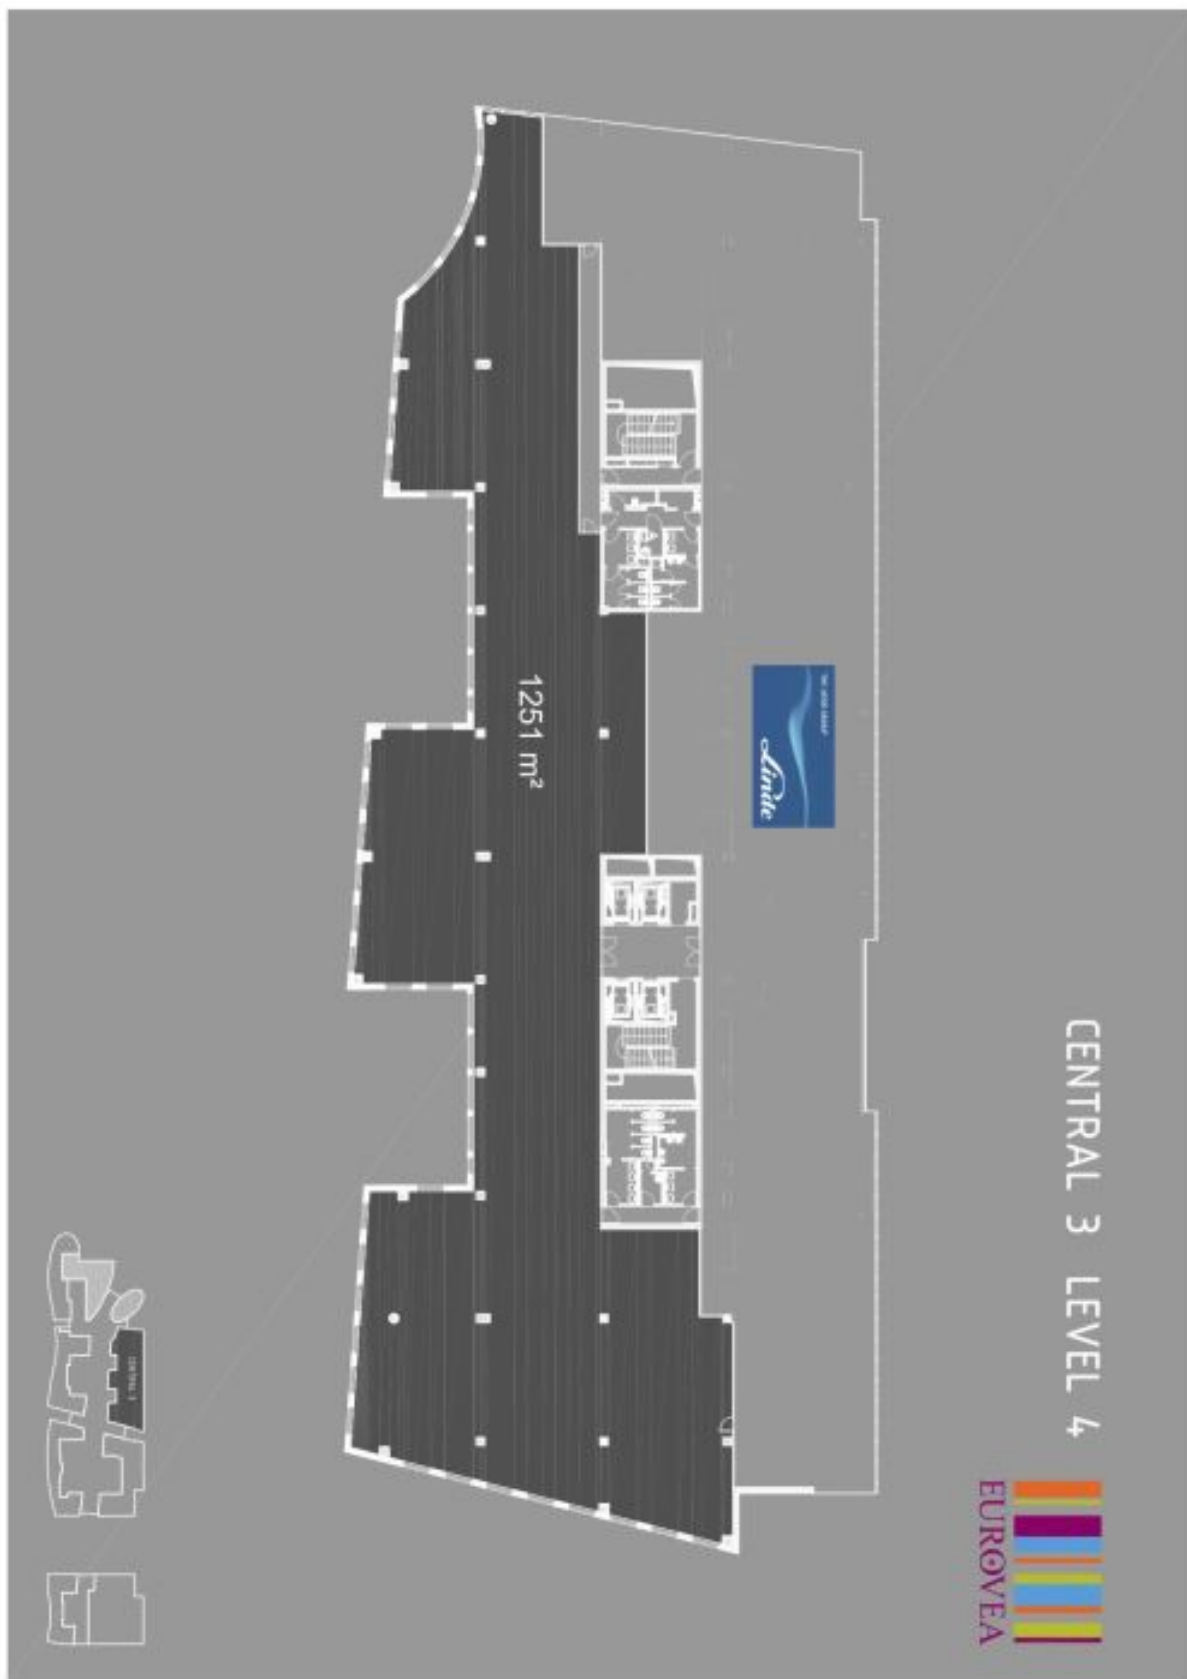

Administratívna budova

4 450 m², Bratislava II, Ružinov, Pribinova

14.25 - 18.50 € / m²