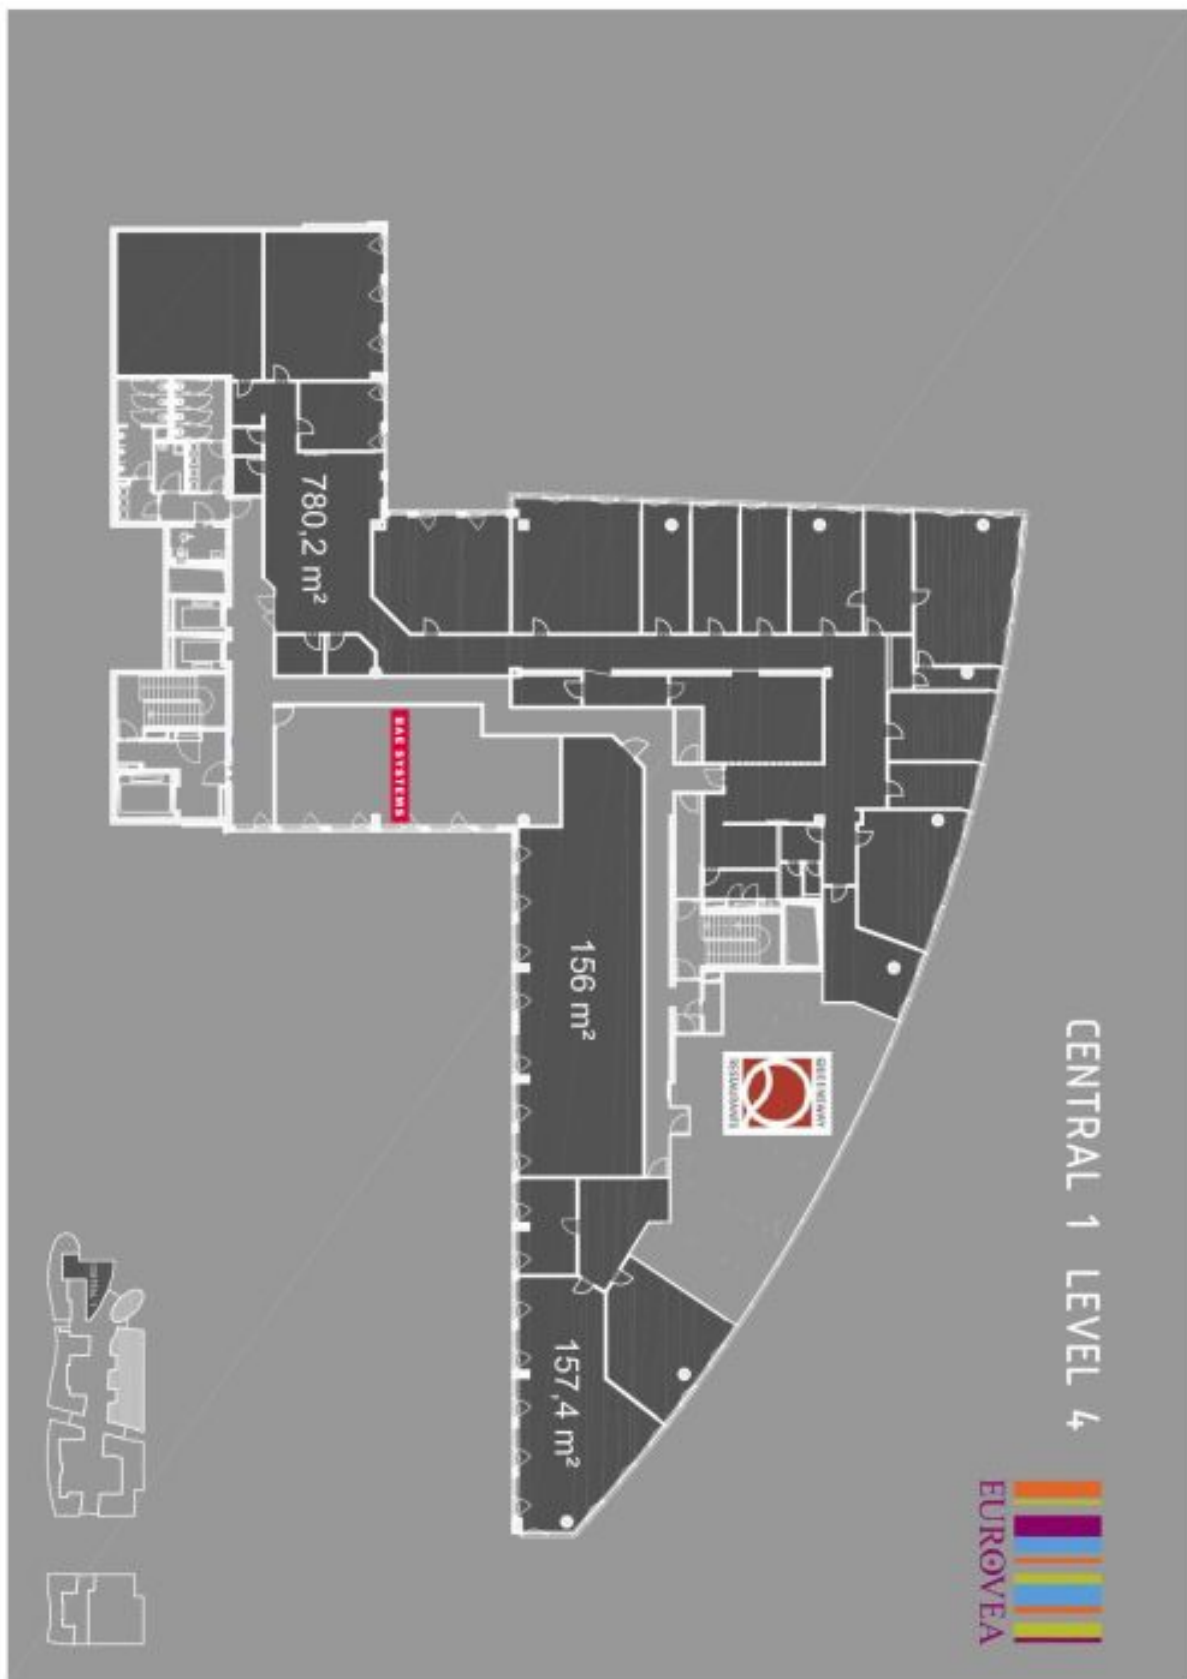

Administratívna budova

4 450 m², Bratislava II, Ružinov, Pribinova

14.25 - 18.50 € / m²