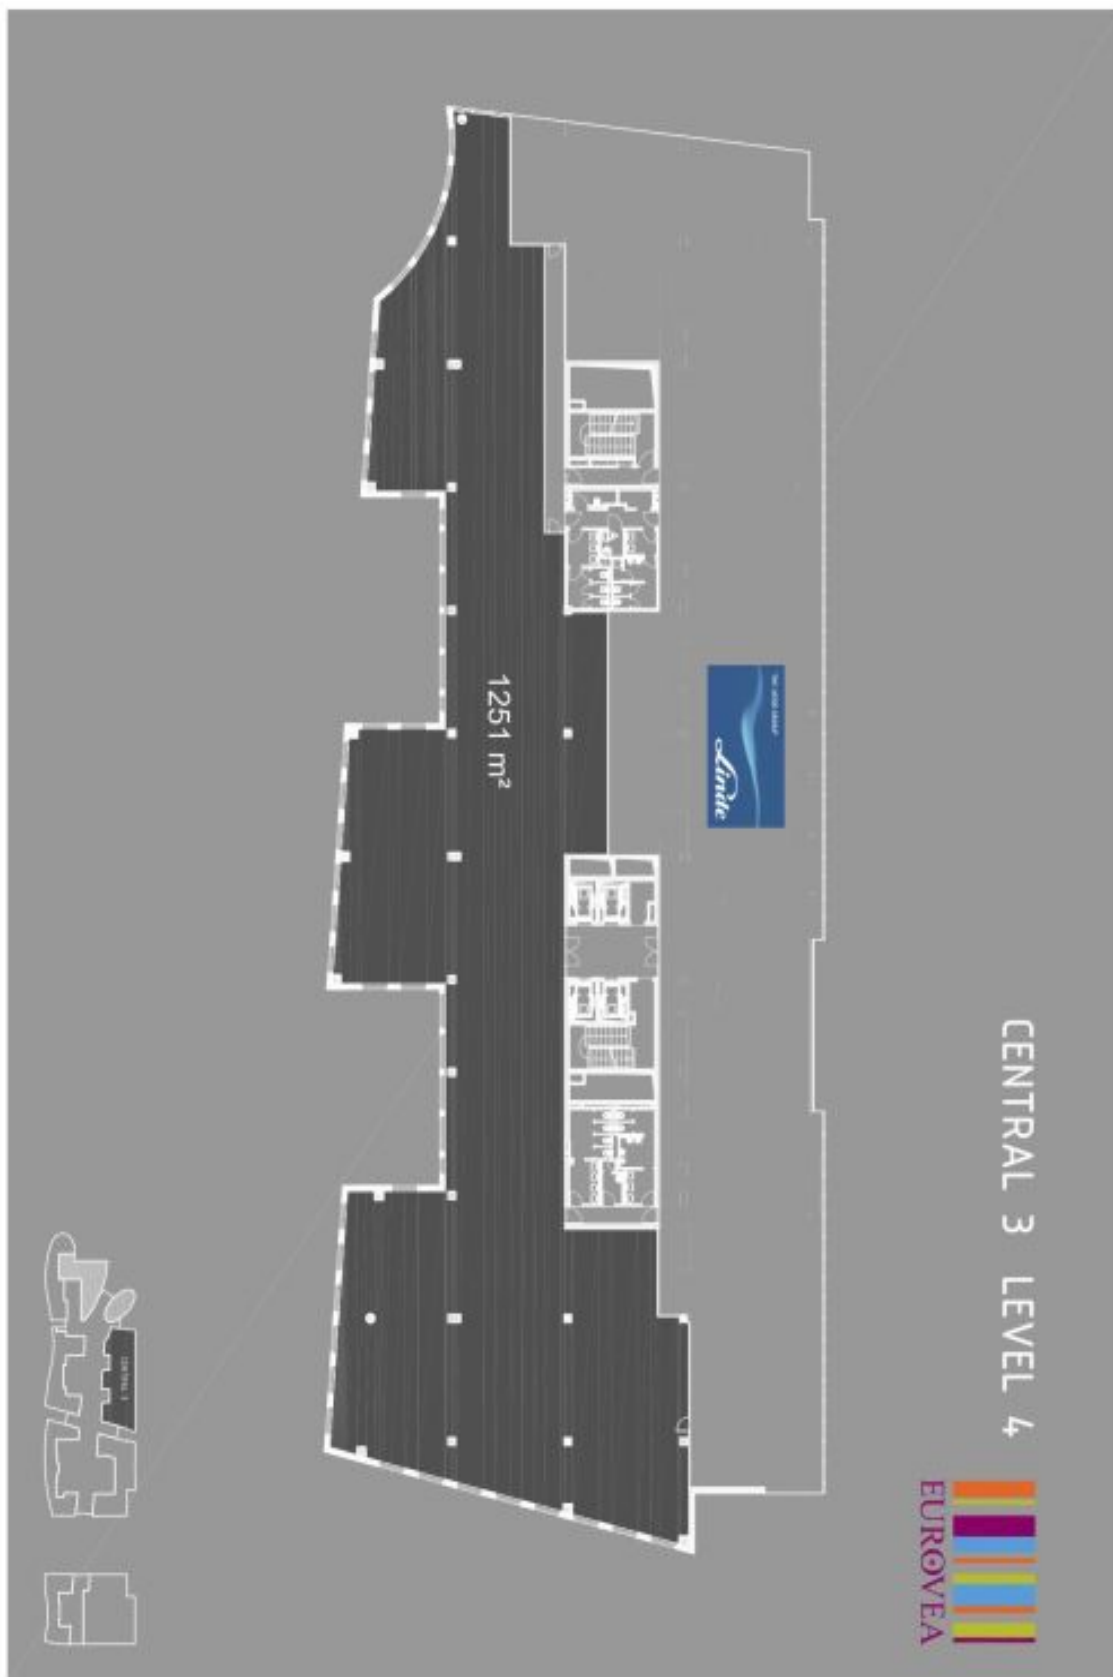

Administratívna budova

4 450 m², Bratislava II, Ružinov, Pribinova

14.25 - 18.50 € / m²