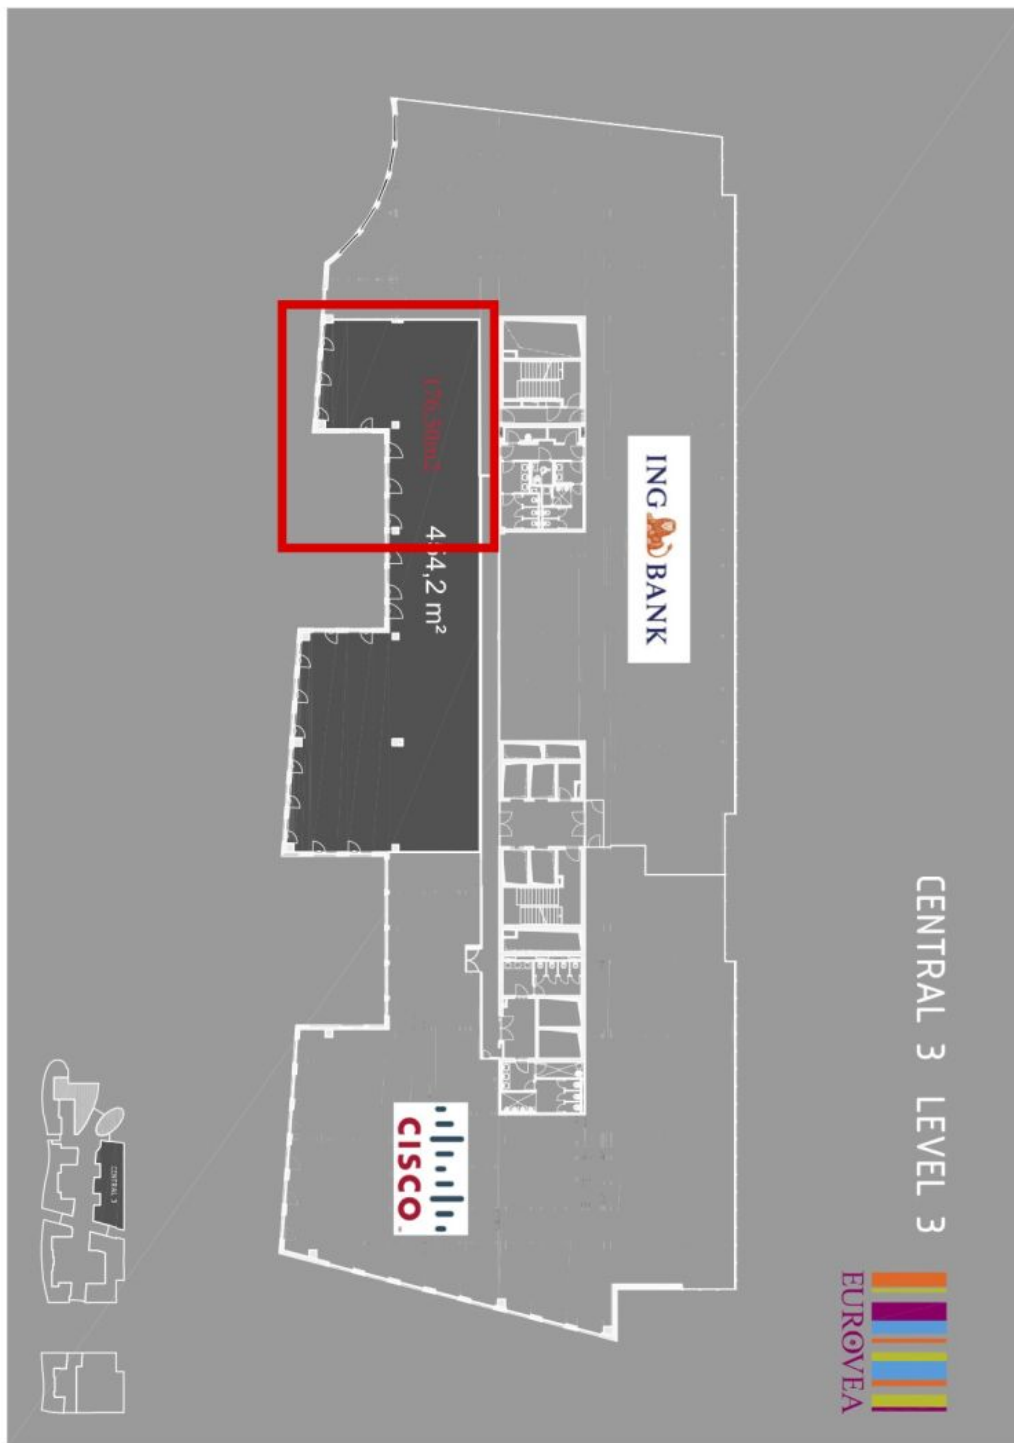

Administratívna budova

4 450 m², Bratislava II, Ružinov, Pribinova

14.25 - 18.50 € / m²