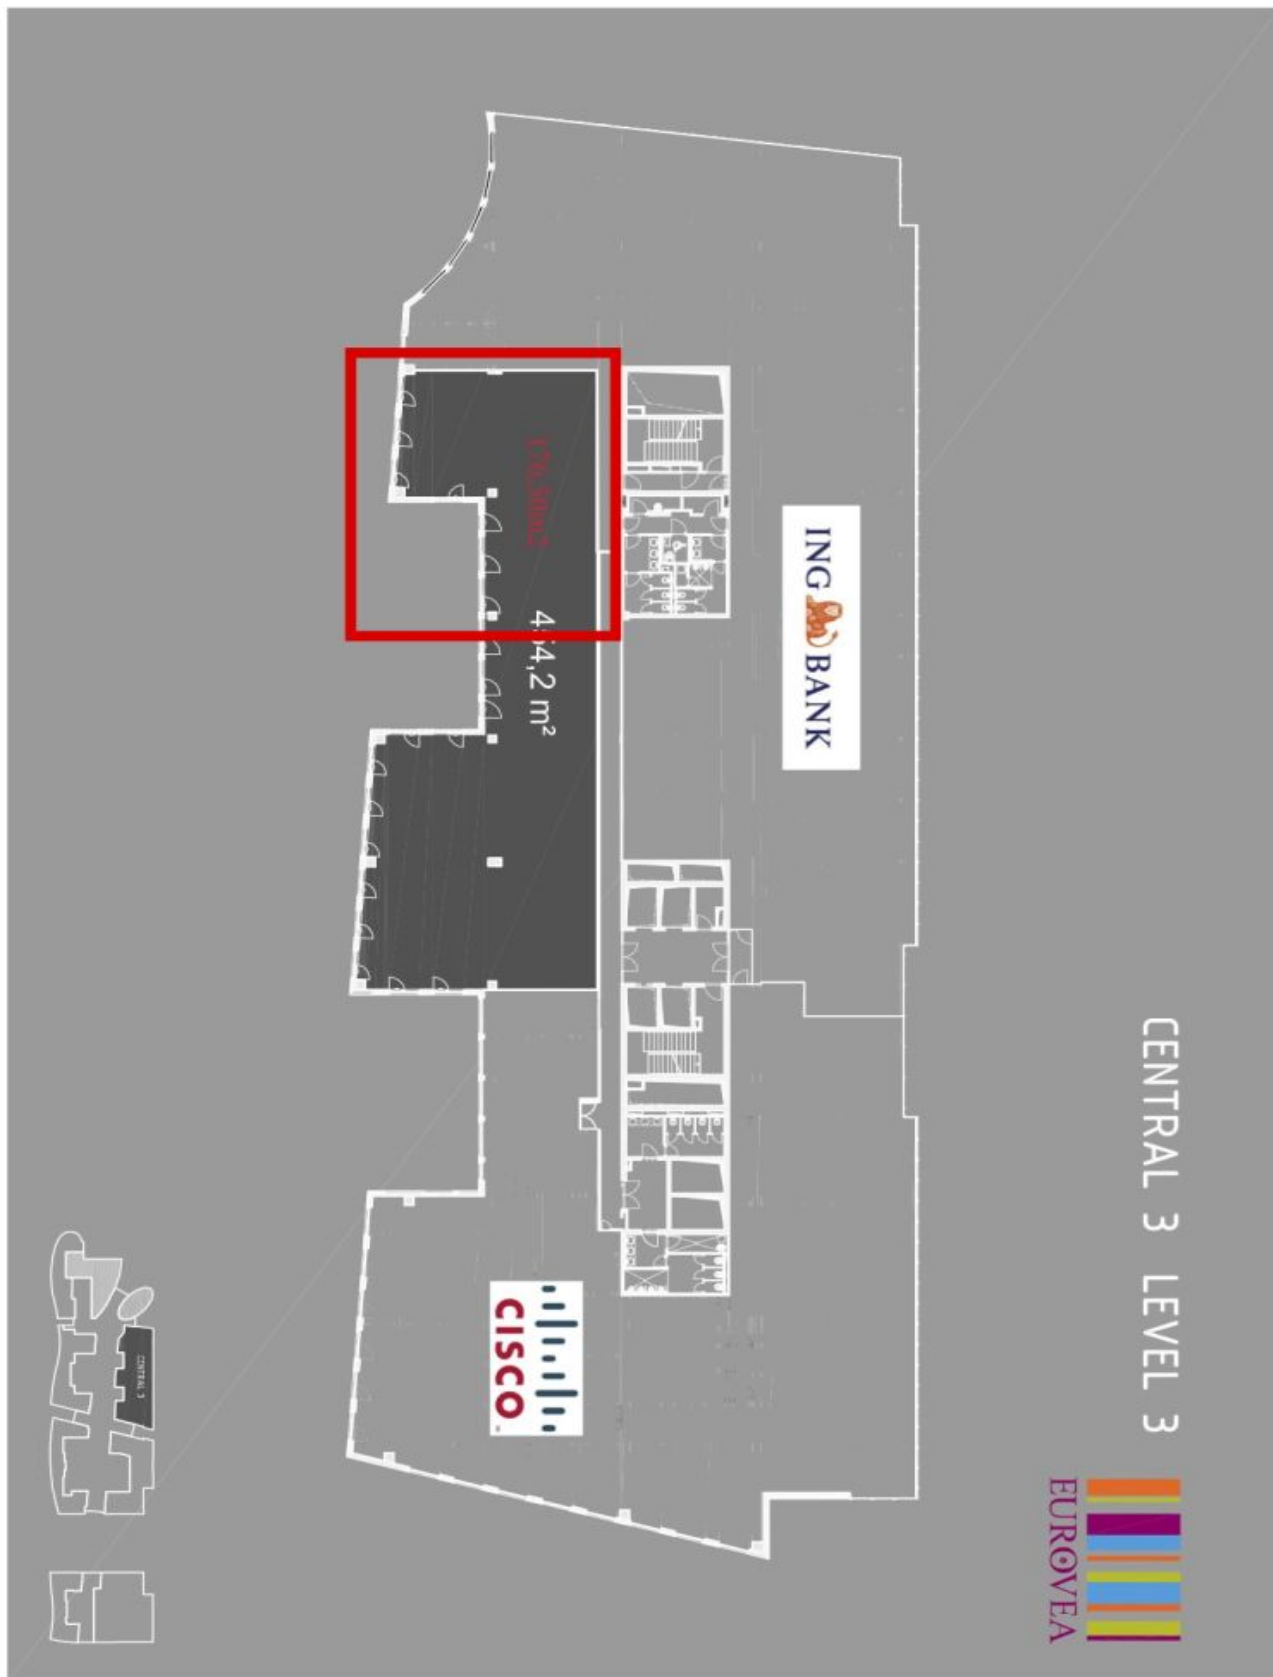

Administratívna budova

4 450 m², Bratislava II, Ružinov, Pribinova

14.25 - 18.50 € / m²