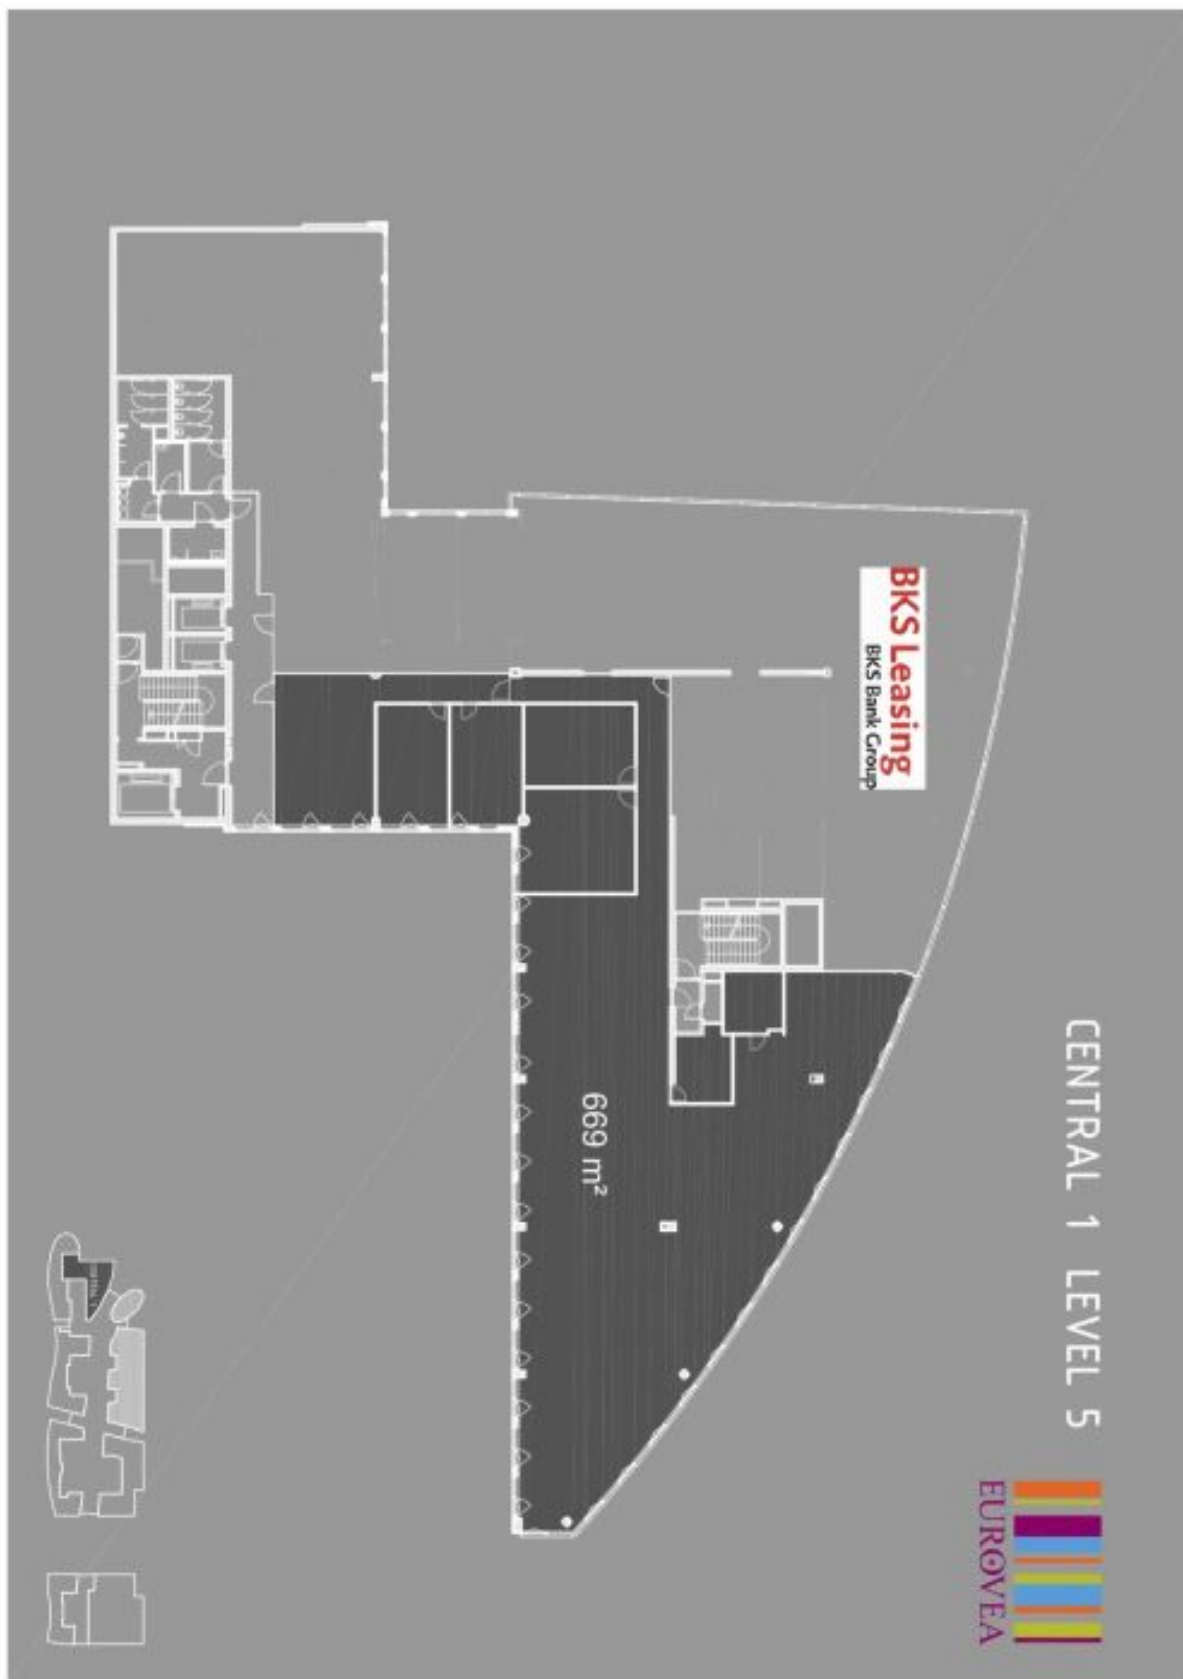

Administratívna budova

4 450 m², Bratislava II, Ružinov, Pribinova

14.25 - 18.50 € / m²