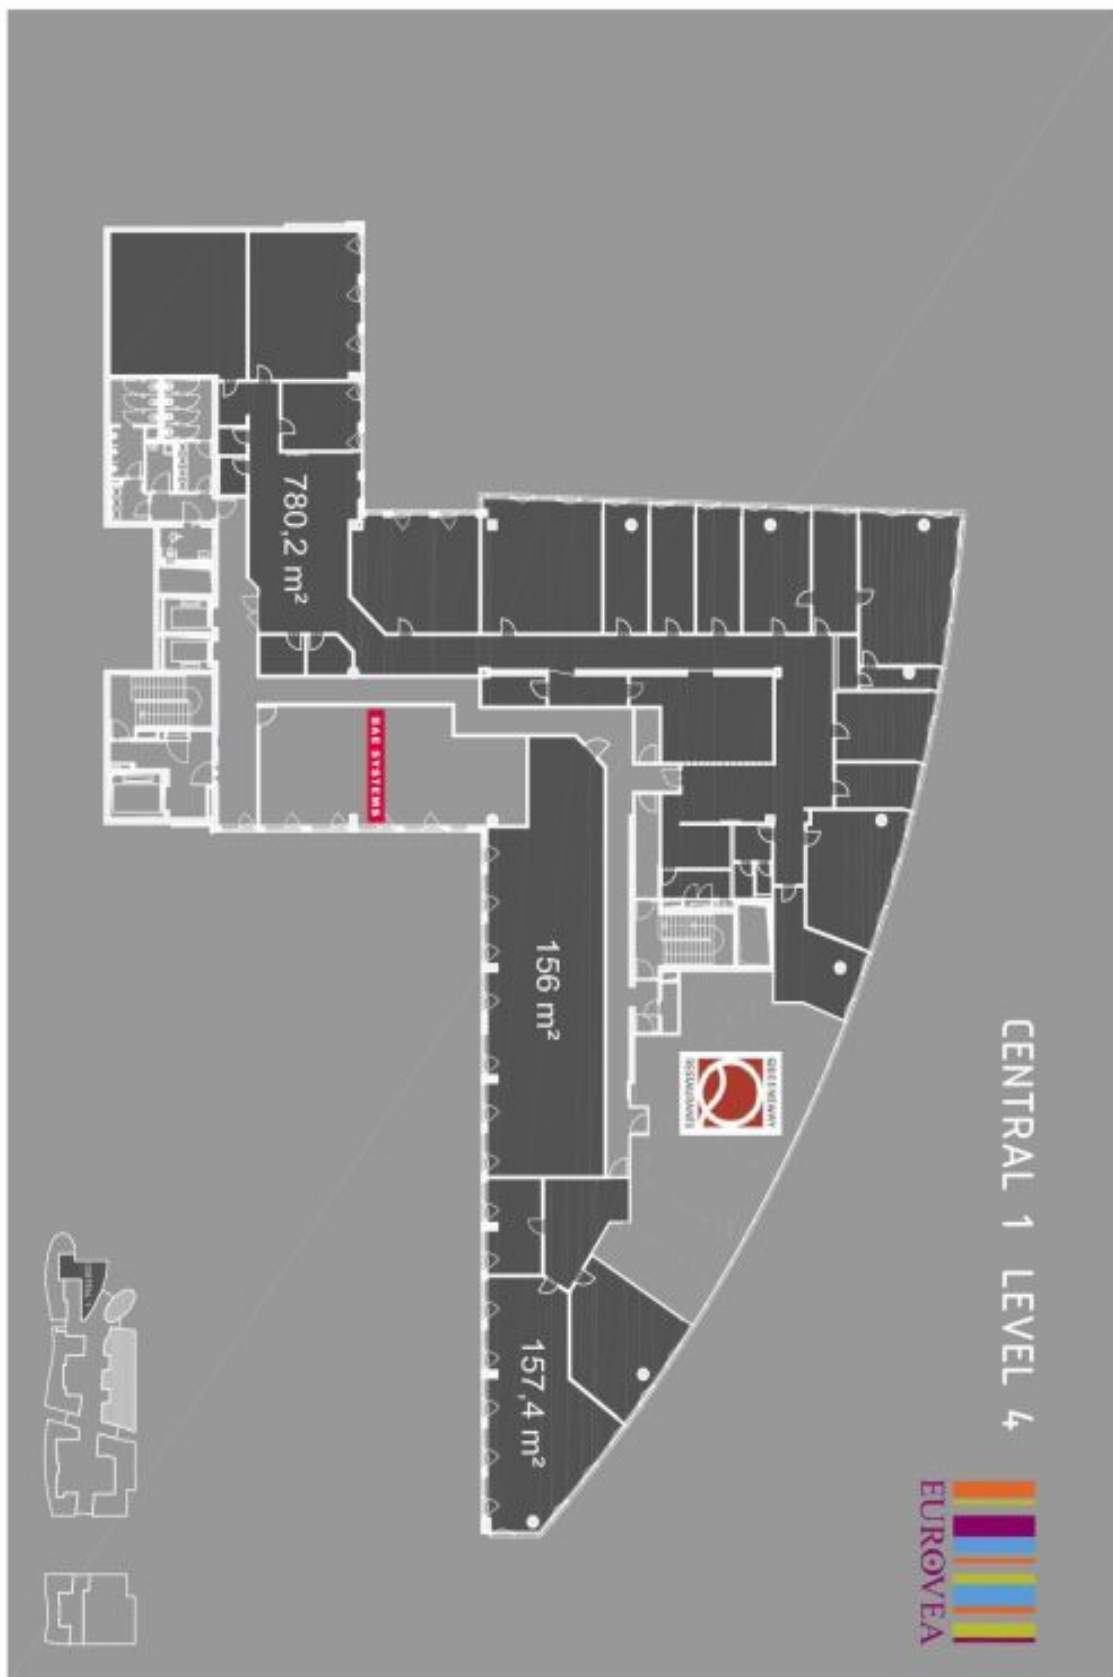

Administratívna budova

4 450 m², Bratislava II, Ružinov, Pribinova

14.25 - 18.50 € / m²