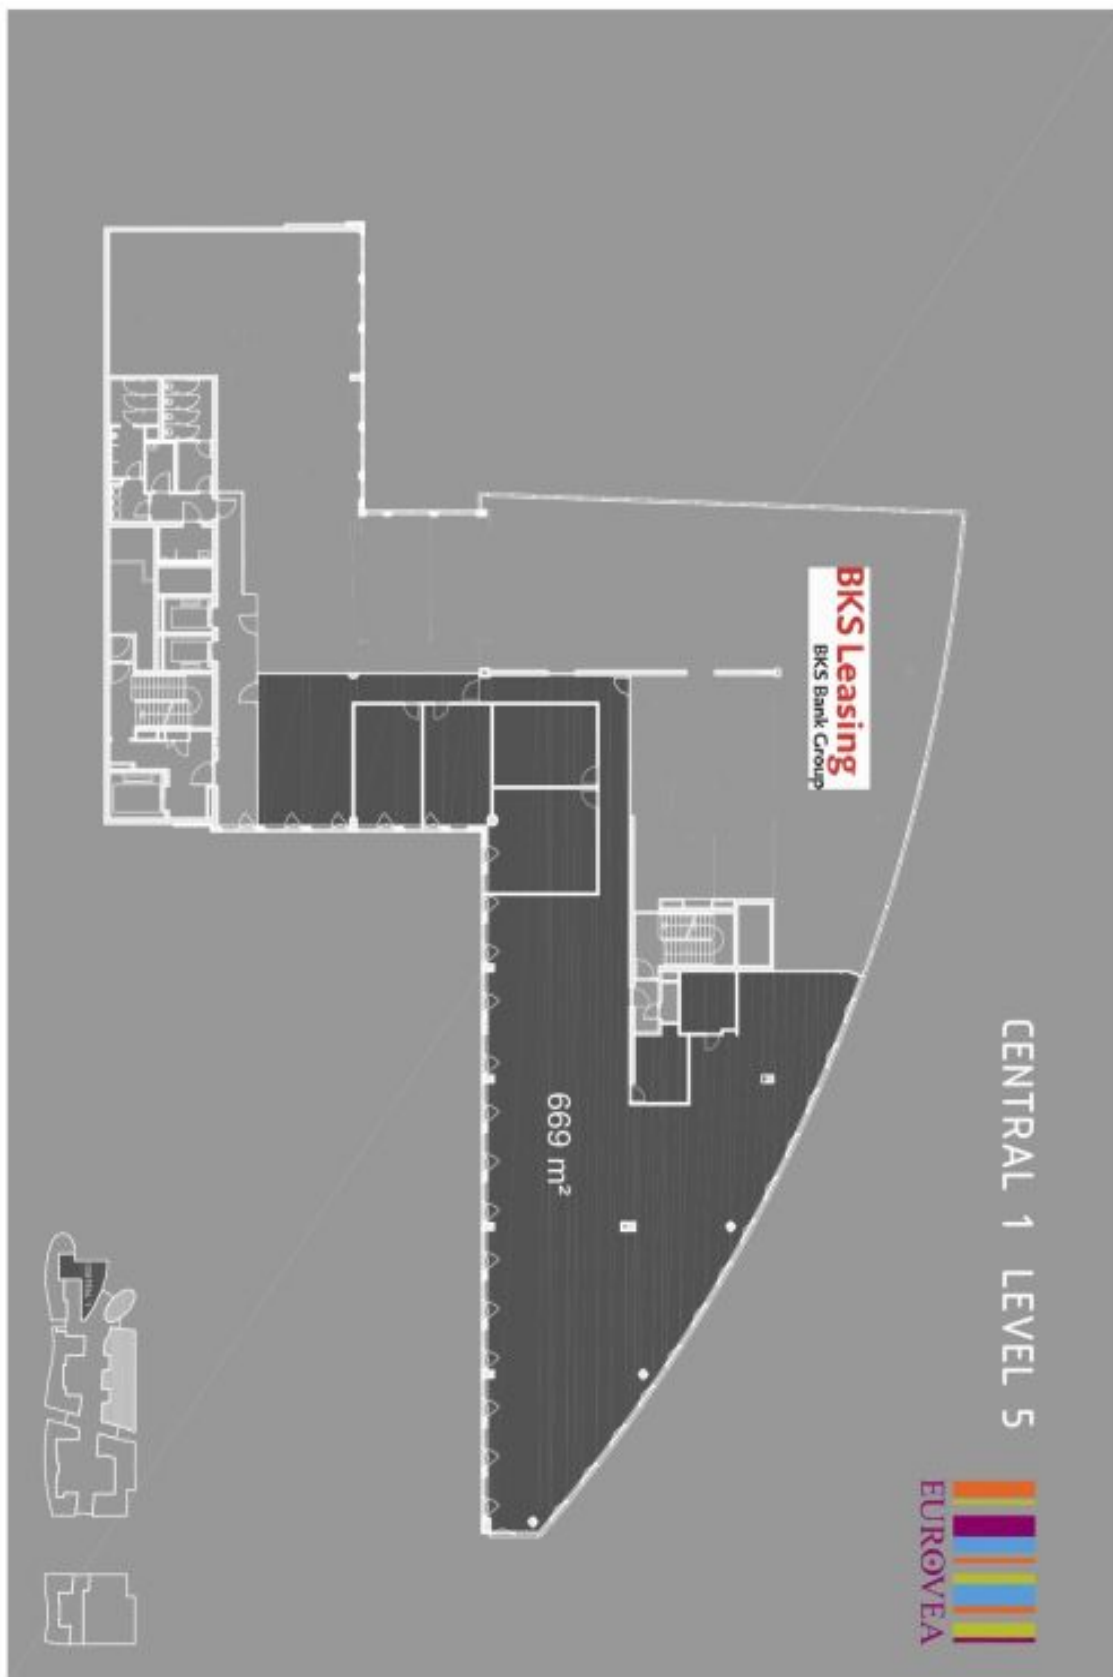

Administratívna budova

4 450 m², Bratislava II, Ružinov, Pribinova

14.25 - 18.50 € / m²