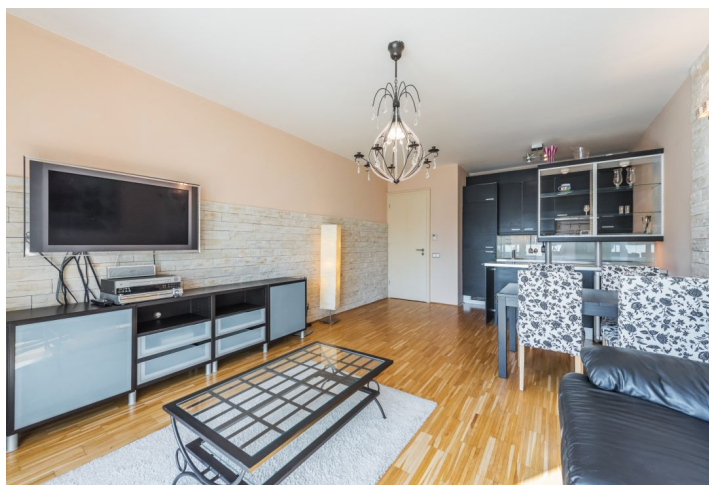

Byt 2+kk

55 m², Praha 8, Karlín, Rohanské nábřeží

Prenajaté