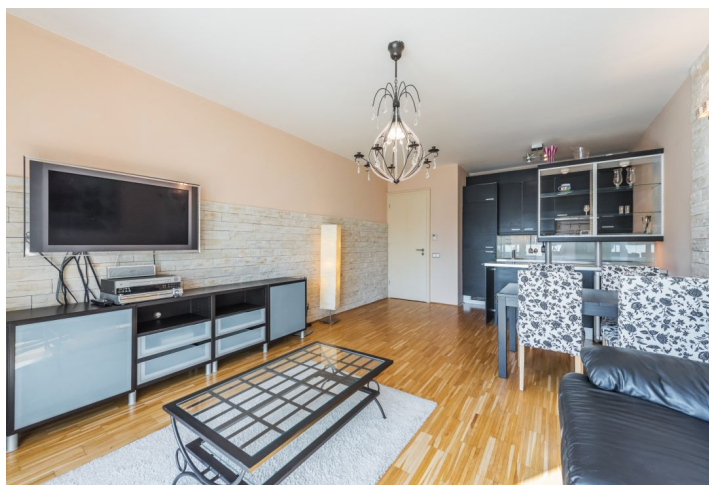

Byt 2 izbový

55 m², Praha 8, Karlín, Rohanské nábřeží

Prenajaté