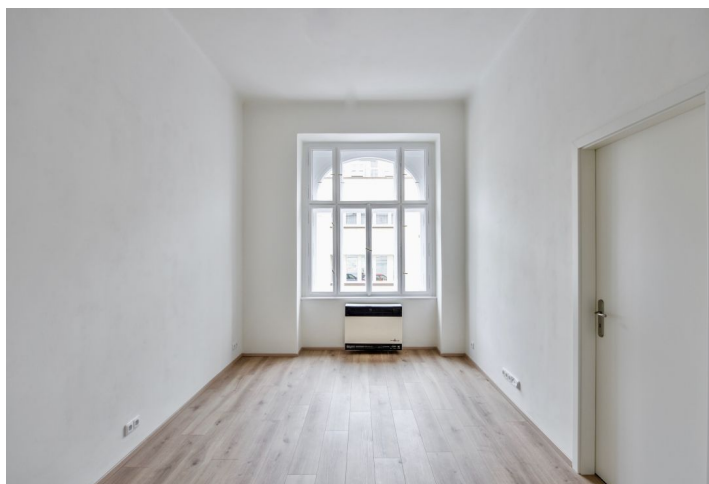

Byt 2-izbový

35 m², Praha 7, Bubeneč, Na Výšinách

Prenajaté