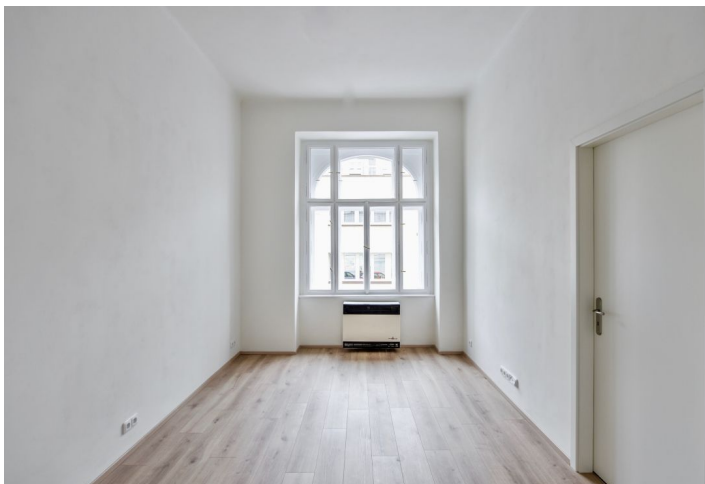

Byt 2+kk

35 m², Praha 7, Bubeneč, Na Výšinách

Prenajaté