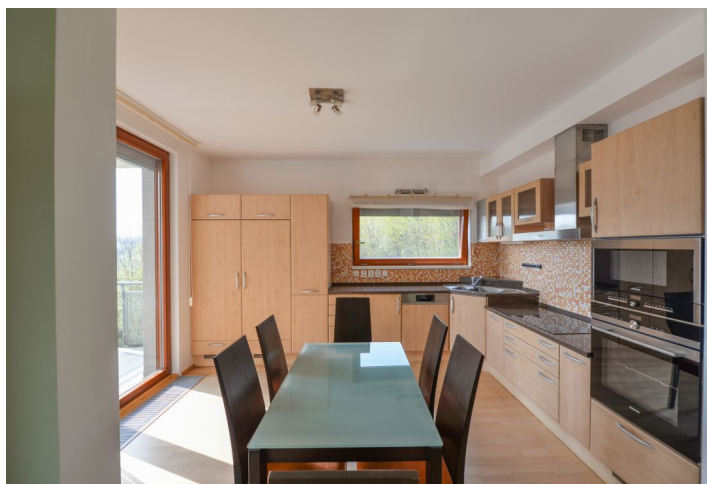

Byt 4-izbový

108 m², Praha 5, Radlice, Klímova

Prenajaté