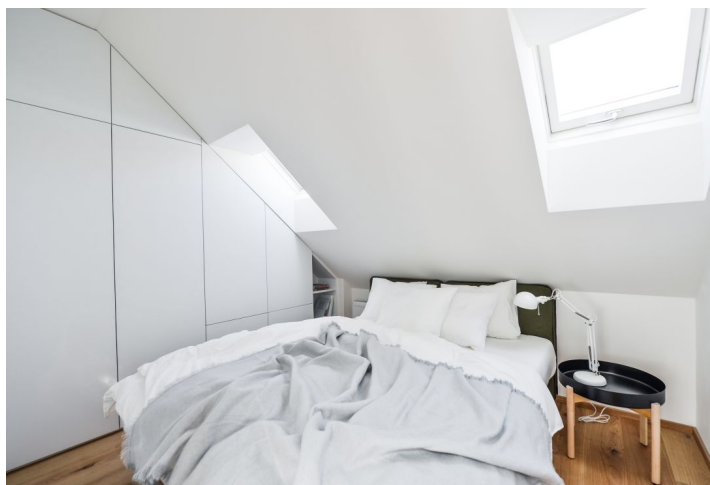

Byt 2+kk

41 m², Praha 7, Holešovice, Heřmanova

Prenajaté