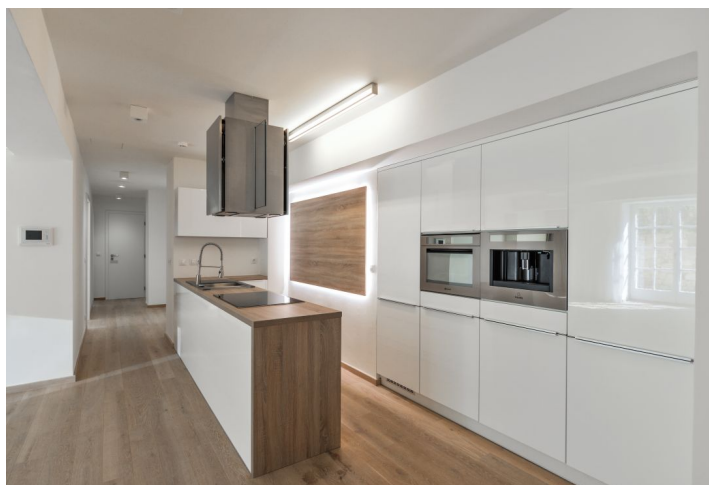

Byt 4+kk

135 m², Praha 6, Bubeneč, Štursova

Prenajaté