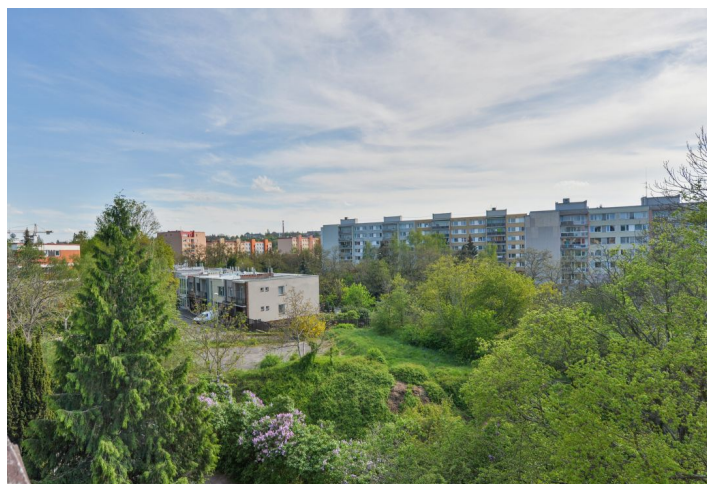

Byt 2+kk

40 m², Praha 6, Dejvice, Na Černé hoře

Prenajaté

Byt 2+kk

40 m², Praha 6, Dejvice, Na Černé hoře

Prenajaté

Celková plocha	40 m ²
Parkovanie	-
Pivnica	Áno
PENB	G
Referenčné číslo	32349
K dispozícii od	ihneď

Ponúkame na prenájom kompletne novo zrekonštruovaný a zariadený byt s výhľadom do okolitej zelene. Byt sa nachádza na 3., najvyššom poschodí novo zrenovovaného bytového domu z r. 1930 v pokojnej ulici na okraji Šáreckého údolia v prestížnej pražskej štvrti Hanspaulka. Vyhlávaná rezidenčná lokalita s rýchlou dostupnosťou do centra a k plnej občianskej vybavenosti, pár minút jazdy od stanice metra Bořislavka, 3 zastávky električkou od stanice metra Dejvická. Veľmi rýchla dostupnosť na letisko a do medzinárodných škôl v Prahe 6 (pár minút jazdy ku škole ISP).