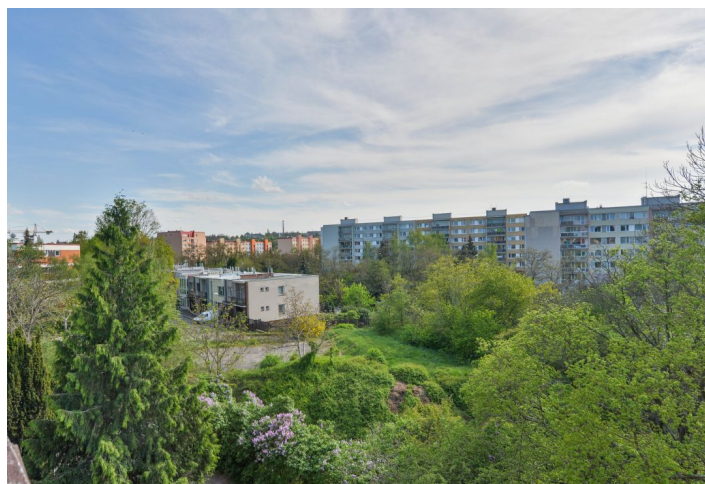

Byt 2 izbový

40 m², Praha 6, Dejvice, Na Černé hoře

Prenajaté

Byt 2 izbový

40 m², Praha 6, Dejvice, Na Černé hoře

Prenajaté

Celková plocha	40 m ²
Parkovanie	-
Pivnica	Áno
PENB	G
Referenčné číslo	32349
K dispozícii od	Ihneď

Ponúkame na prenájom kompletne novo zrekonštruovaný a zariadený byt s výhľadom do okolitej zelene. Byt sa nachádza na 3., najvyššom poschodí novo zrenovovaného bytového domu z r. 1930 v pokojnej ulici na okraji Šáreckého údolia v prestížnej pražskej štvrti Hanspaulka. Vyhlávaná rezidenčná lokalita s rýchlou dostupnosťou do centra a k plnej občianskej vybavenosti, pár minút jazdy od stanice metra Bořislavka, 3 zastávky električkou od stanice metra Dejvická. Veľmi rýchla dostupnosť na letisko a do medzinárodných škôl v Prahe 6 (pár minút jazdy ku škole ISP).