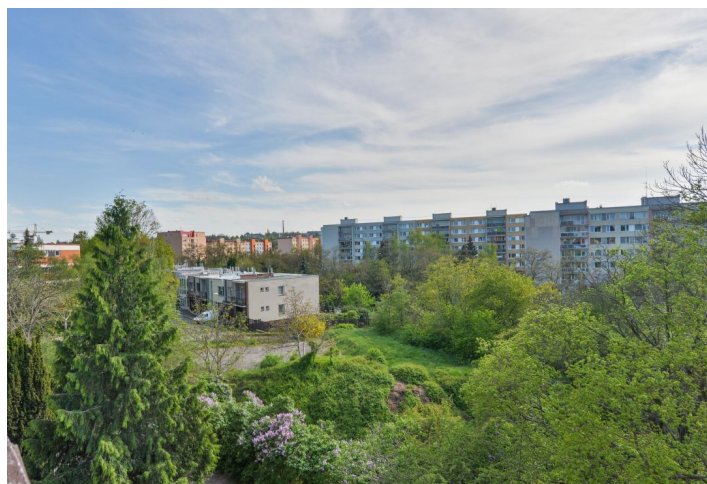

Byt 2+kk

40 m², Praha 6, Dejvice, Na Černé hoře

Prenajaté

Byt 2+kk

40 m², Praha 6, Dejvice, Na Černé hoře

Prenajaté

Celková plocha	40 m ²
Parkovanie	-
Pivnica	Áno
PENB	G
Referenčné číslo	32349
K dispozícii od	Ihneď

Ponúkame na prenájom kompletne novo zrekonštruovaný a zariadený byt s výhľadom do okolitej zelene. Byt sa nachádza na 3., najvyššom poschodí novo zrenovovaného bytového domu z r. 1930 v pokojnej ulici na okraji Šáreckého údolia v prestížnej pražskej štvrti Hanspaulka. Vyhlávaná rezidenčná lokalita s rýchlou dostupnosťou do centra a k plnej občianskej vybavenosti, pár minút jazdy od stanice metra Bořislavka, 3 zastávky električkou od stanice metra Dejvická. Veľmi rýchla dostupnosť na letisko a do medzinárodných škôl v Prahe 6 (pár minút jazdy ku škole ISP).