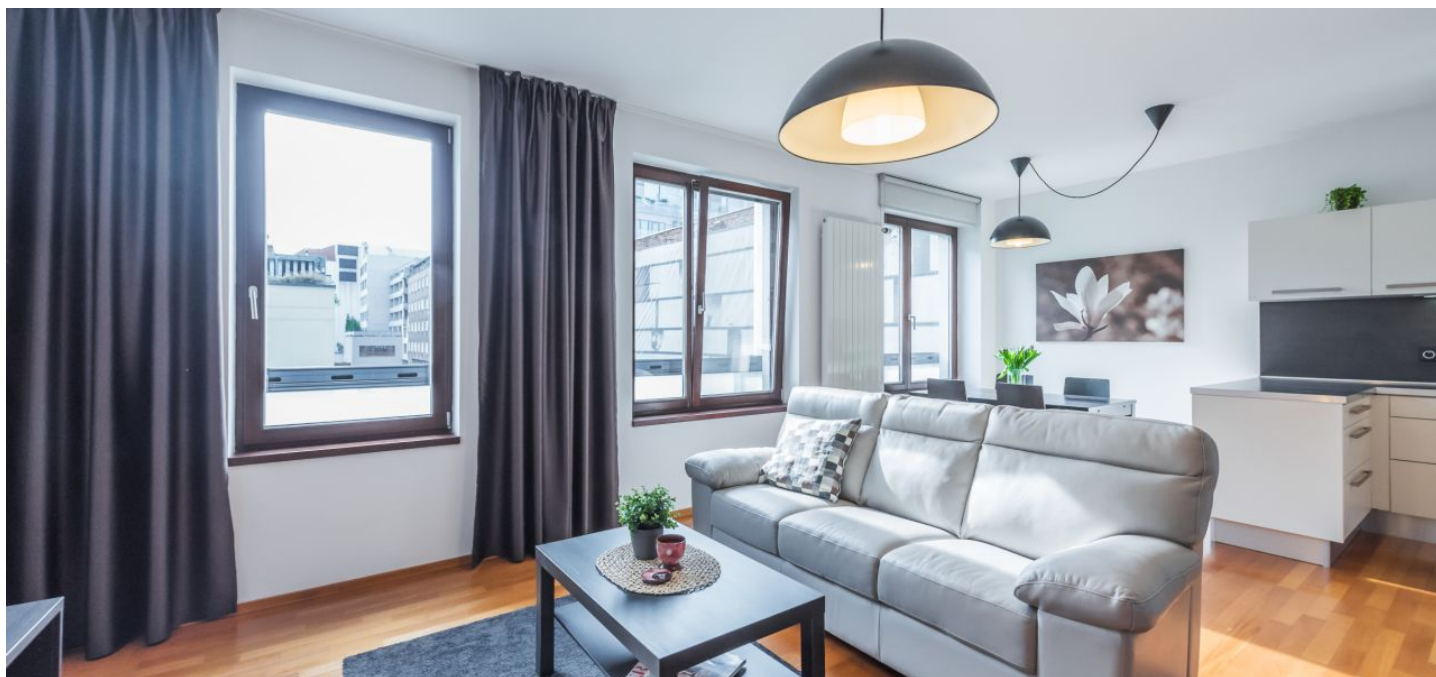

Byt 2+kk

65 m², Praha 8, Karlín, Šaldova

Prenajaté