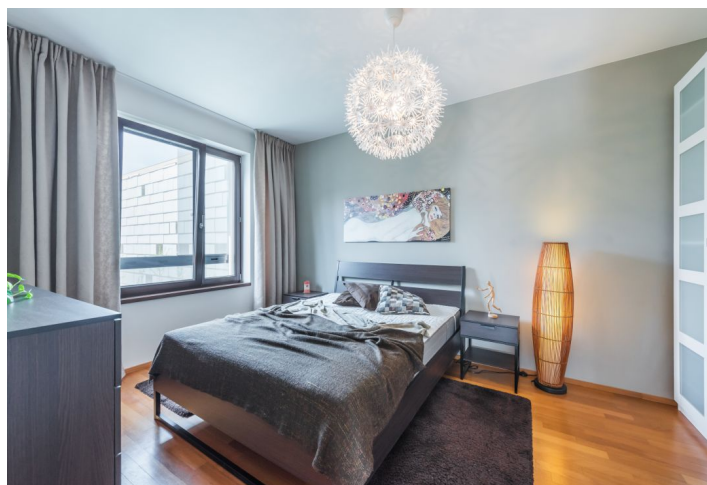

Byt 2+kk

65 m², Praha 8, Karlín, Šaldova

Prenajaté