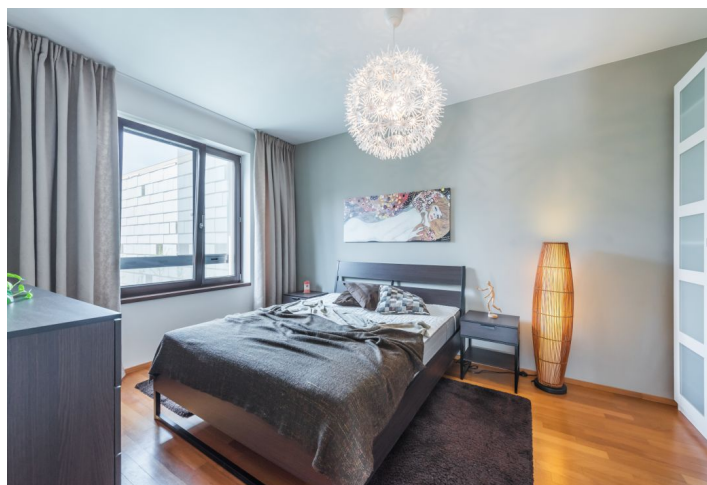

Byt 2 izbový

65 m², Praha 8, Karlín, Šaldova

Prenajaté