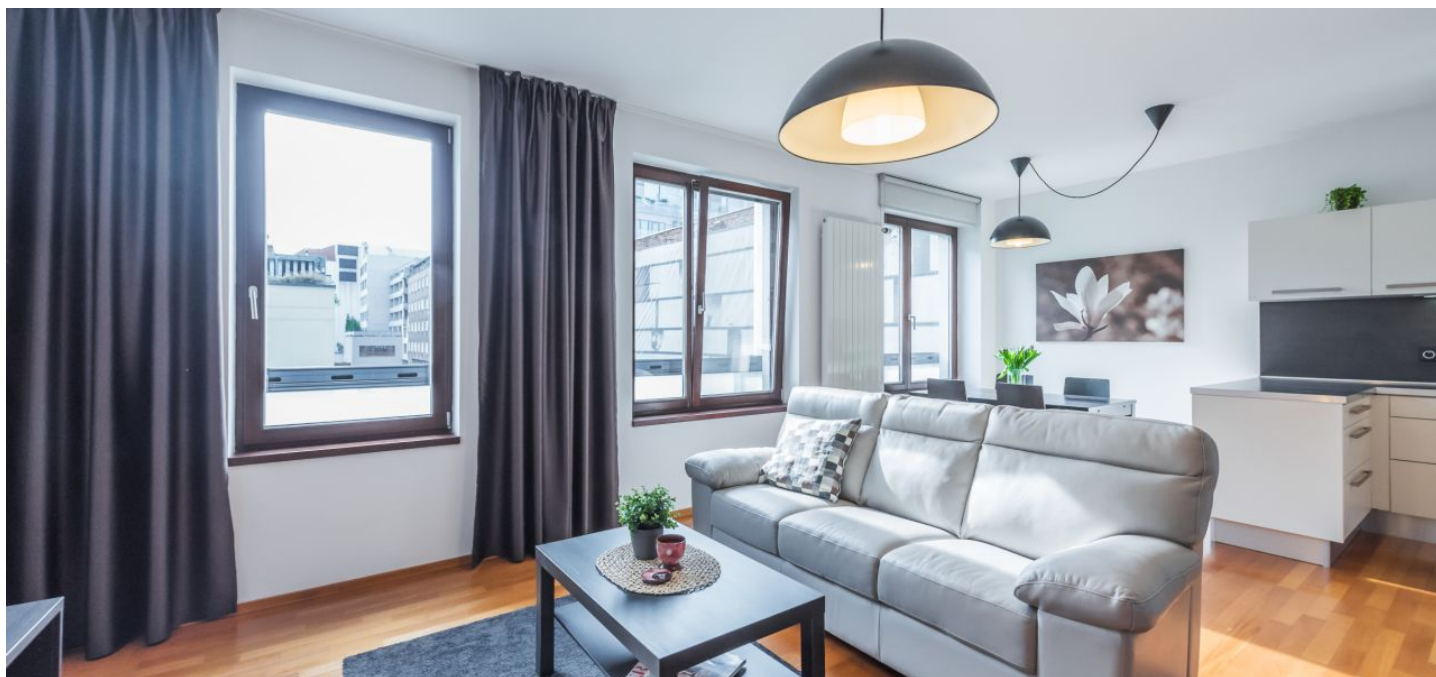

Byt 2 izbový

65 m², Praha 8, Karlín, Šaldova

Prenajaté