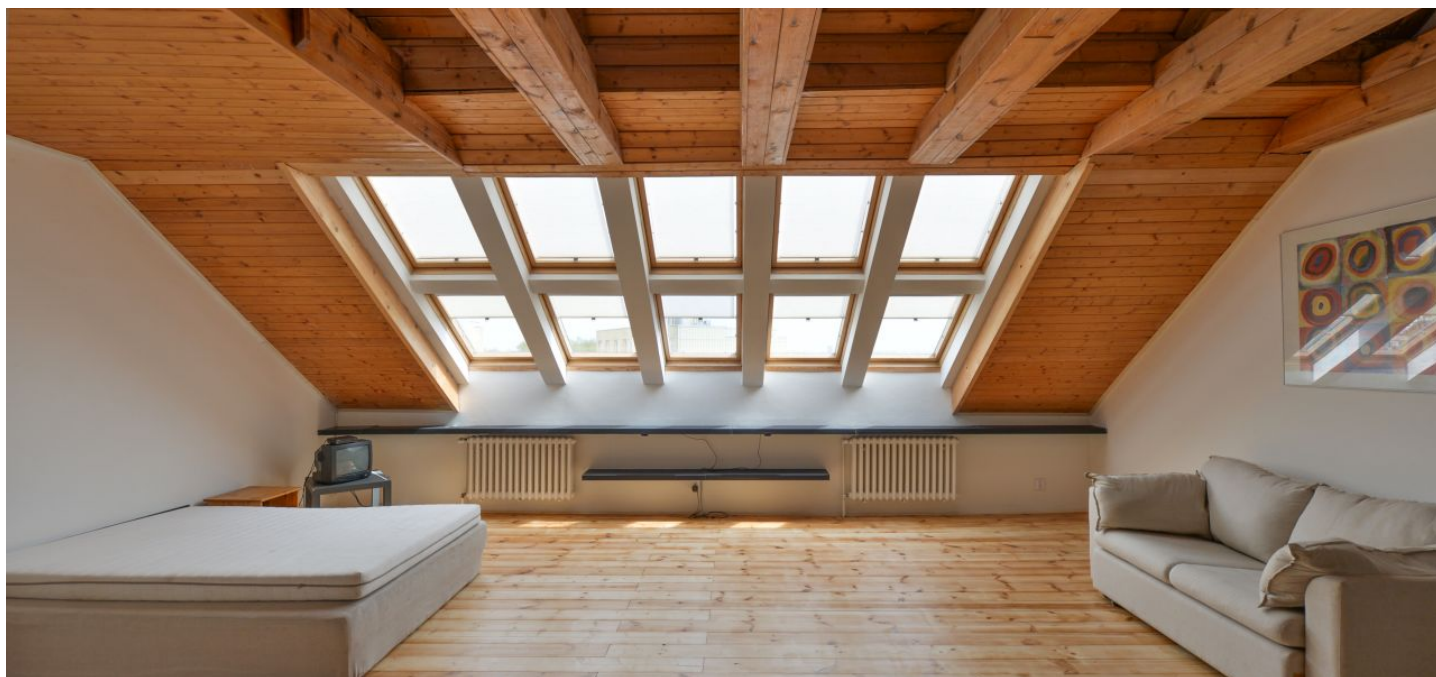

Byt 3+kk

165 m², Praha 5, Smíchov, Nad Palatou

Prenajaté