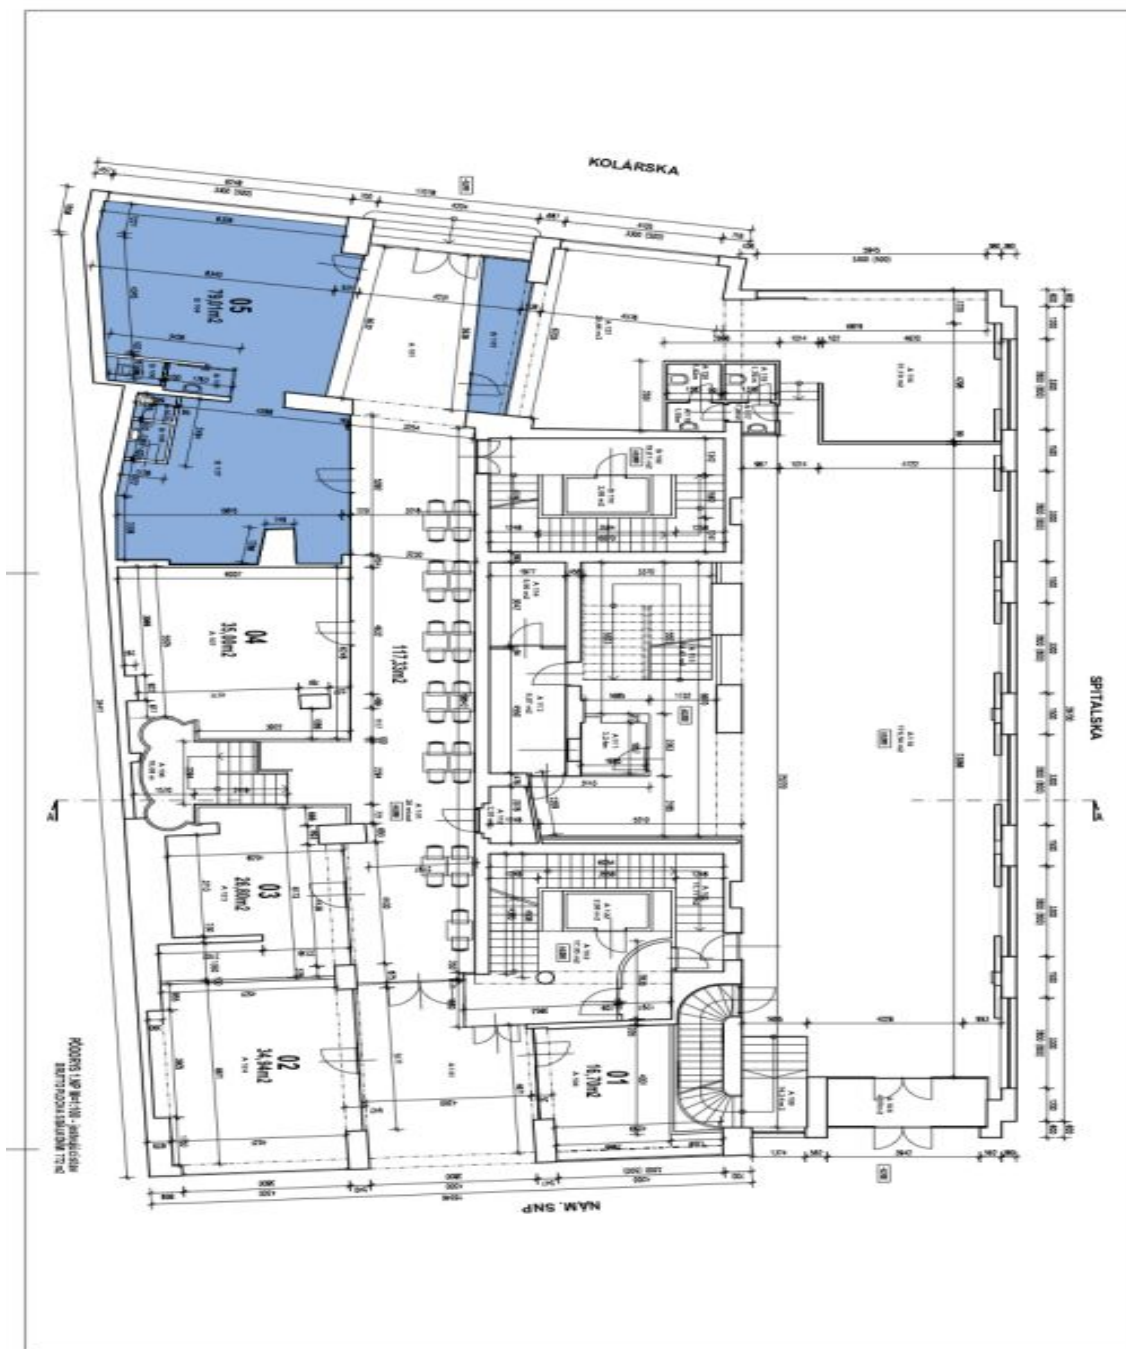

hfdarchitects BRATISLAVA ADMINISTRATÍVNA BUDOVKA NÁMESTIE SNP 15 ARCHITECTONICKÝ ÚSTAV PODROBY NA: www.hfdarchitects.sk A02		LEGENDA VEŠTNI <table border="1"> <thead> <tr> <th>NOVÝ</th> <th>STÁRY</th> </tr> </thead> <tbody> <tr><td>01</td><td>01</td></tr> <tr><td>02</td><td>02</td></tr> <tr><td>03</td><td>03</td></tr> <tr><td>04</td><td>04</td></tr> <tr><td>05</td><td>05</td></tr> <tr><td>06</td><td>06</td></tr> <tr><td>07</td><td>07</td></tr> <tr><td>08</td><td>08</td></tr> <tr><td>09</td><td>09</td></tr> <tr><td>10</td><td>10</td></tr> <tr><td>11</td><td>11</td></tr> <tr><td>12</td><td>12</td></tr> <tr><td>13</td><td>13</td></tr> <tr><td>14</td><td>14</td></tr> <tr><td>15</td><td>15</td></tr> <tr><td>16</td><td>16</td></tr> <tr><td>17</td><td>17</td></tr> <tr><td>18</td><td>18</td></tr> <tr><td>19</td><td>19</td></tr> <tr><td>20</td><td>20</td></tr> <tr><td>21</td><td>21</td></tr> <tr><td>22</td><td>22</td></tr> <tr><td>23</td><td>23</td></tr> <tr><td>24</td><td>24</td></tr> <tr><td>25</td><td>25</td></tr> <tr><td>26</td><td>26</td></tr> <tr><td>27</td><td>27</td></tr> <tr><td>28</td><td>28</td></tr> <tr><td>29</td><td>29</td></tr> <tr><td>30</td><td>30</td></tr> <tr><td>31</td><td>31</td></tr> <tr><td>32</td><td>32</td></tr> <tr><td>33</td><td>33</td></tr> <tr><td>34</td><td>34</td></tr> <tr><td>35</td><td>35</td></tr> <tr><td>36</td><td>36</td></tr> <tr><td>37</td><td>37</td></tr> <tr><td>38</td><td>38</td></tr> <tr><td>39</td><td>39</td></tr> <tr><td>40</td><td>40</td></tr> <tr><td>41</td><td>41</td></tr> <tr><td>42</td><td>42</td></tr> <tr><td>43</td><td>43</td></tr> <tr><td>44</td><td>44</td></tr> <tr><td>45</td><td>45</td></tr> <tr><td>46</td><td>46</td></tr> <tr><td>47</td><td>47</td></tr> <tr><td>48</td><td>48</td></tr> <tr><td>49</td><td>49</td></tr> <tr><td>50</td><td>50</td></tr> <tr><td>51</td><td>51</td></tr> <tr><td>52</td><td>52</td></tr> <tr><td>53</td><td>53</td></tr> <tr><td>54</td><td>54</td></tr> <tr><td>55</td><td>55</td></tr> <tr><td>56</td><td>56</td></tr> <tr><td>57</td><td>57</td></tr> <tr><td>58</td><td>58</td></tr> <tr><td>59</td><td>59</td></tr> <tr><td>60</td><td>60</td></tr> <tr><td>61</td><td>61</td></tr> <tr><td>62</td><td>62</td></tr> <tr><td>63</td><td>63</td></tr> <tr><td>64</td><td>64</td></tr> <tr><td>65</td><td>65</td></tr> <tr><td>66</td><td>66</td></tr> <tr><td>67</td><td>67</td></tr> <tr><td>68</td><td>68</td></tr> <tr><td>69</td><td>69</td></tr> <tr><td>70</td><td>70</td></tr> <tr><td>71</td><td>71</td></tr> <tr><td>72</td><td>72</td></tr> <tr><td>73</td><td>73</td></tr> <tr><td>74</td><td>74</td></tr> <tr><td>75</td><td>75</td></tr> <tr><td>76</td><td>76</td></tr> <tr><td>77</td><td>77</td></tr> <tr><td>78</td><td>78</td></tr> <tr><td>79</td><td>79</td></tr> <tr><td>80</td><td>80</td></tr> <tr><td>81</td><td>81</td></tr> <tr><td>82</td><td>82</td></tr> <tr><td>83</td><td>83</td></tr> <tr><td>84</td><td>84</td></tr> <tr><td>85</td><td>85</td></tr> <tr><td>86</td><td>86</td></tr> <tr><td>87</td><td>87</td></tr> <tr><td>88</td><td>88</td></tr> <tr><td>89</td><td>89</td></tr> <tr><td>90</td><td>90</td></tr> <tr><td>91</td><td>91</td></tr> <tr><td>92</td><td>92</td></tr> <tr><td>93</td><td>93</td></tr> <tr><td>94</td><td>94</td></tr> <tr><td>95</td><td>95</td></tr> <tr><td>96</td><td>96</td></tr> <tr><td>97</td><td>97</td></tr> <tr><td>98</td><td>98</td></tr> <tr><td>99</td><td>99</td></tr> <tr><td>100</td><td>100</td></tr> </tbody> </table>