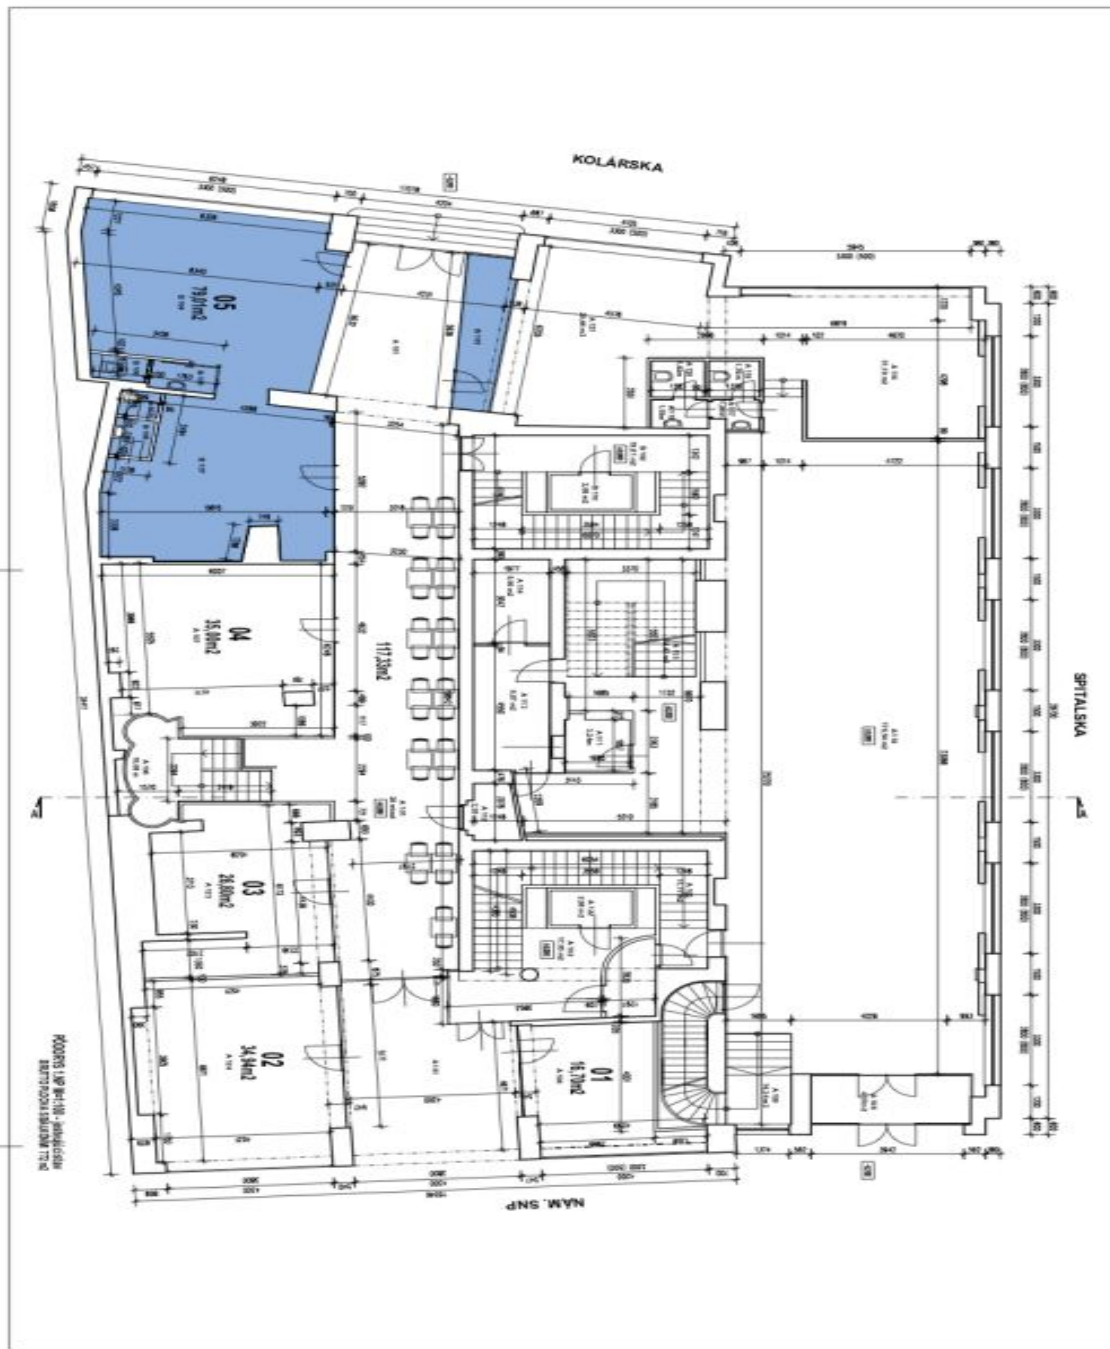

LEGENDA VEŠTIVOSTI		NOVA	STARA
01	NOVA	11,14 m²	
02	NOVA	11,14 m²	
03	NOVA	11,14 m²	
04	NOVA	11,14 m²	
05	NOVA	11,14 m²	
06	NOVA	11,14 m²	
07	NOVA	11,14 m²	
08	NOVA	11,14 m²	
09	NOVA	11,14 m²	
10	NOVA	11,14 m²	
11	NOVA	11,14 m²	
12	NOVA	11,14 m²	
13	NOVA	11,14 m²	
14	NOVA	11,14 m²	
15	NOVA	11,14 m²	
16	NOVA	11,14 m²	
17	NOVA	11,14 m²	
18	NOVA	11,14 m²	
19	NOVA	11,14 m²	
20	NOVA	11,14 m²	
21	NOVA	11,14 m²	
22	NOVA	11,14 m²	
23	NOVA	11,14 m²	
24	NOVA	11,14 m²	
25	NOVA	11,14 m²	
26	NOVA	11,14 m²	
27	NOVA	11,14 m²	
28	NOVA	11,14 m²	
29	NOVA	11,14 m²	
30	NOVA	11,14 m²	
31	NOVA	11,14 m²	
32	NOVA	11,14 m²	
33	NOVA	11,14 m²	
34	NOVA	11,14 m²	
35	NOVA	11,14 m²	
36	NOVA	11,14 m²	
37	NOVA	11,14 m²	
38	NOVA	11,14 m²	
39	NOVA	11,14 m²	
40	NOVA	11,14 m²	
41	NOVA	11,14 m²	
42	NOVA	11,14 m²	
43	NOVA	11,14 m²	
44	NOVA	11,14 m²	
45	NOVA	11,14 m²	
46	NOVA	11,14 m²	
47	NOVA	11,14 m²	
48	NOVA	11,14 m²	
49	NOVA	11,14 m²	
50	NOVA	11,14 m²	
51	NOVA	11,14 m²	
52	NOVA	11,14 m²	
53	NOVA	11,14 m²	
54	NOVA	11,14 m²	
55	NOVA	11,14 m²	
56	NOVA	11,14 m²	
57	NOVA	11,14 m²	
58	NOVA	11,14 m²	
59	NOVA	11,14 m²	
60	NOVA	11,14 m²	
61	NOVA	11,14 m²	
62	NOVA	11,14 m²	
63	NOVA	11,14 m²	
64	NOVA	11,14 m²	
65	NOVA	11,14 m²	
66	NOVA	11,14 m²	
67	NOVA	11,14 m²	
68	NOVA	11,14 m²	
69	NOVA	11,14 m²	
70	NOVA	11,14 m²	
71	NOVA	11,14 m²	
72	NOVA	11,14 m²	
73	NOVA	11,14 m²	
74	NOVA	11,14 m²	
75	NOVA	11,14 m²	
76	NOVA	11,14 m²	
77	NOVA	11,14 m²	
78	NOVA	11,14 m²	
79	NOVA	11,14 m²	
80	NOVA	11,14 m²	
81	NOVA	11,14 m²	
82	NOVA	11,14 m²	
83	NOVA	11,14 m²	
84	NOVA	11,14 m²	
85	NOVA	11,14 m²	
86	NOVA	11,14 m²	
87	NOVA	11,14 m²	
88	NOVA	11,14 m²	
89	NOVA	11,14 m²	
90	NOVA	11,14 m²	
91	NOVA	11,14 m²	
92	NOVA	11,14 m²	
93	NOVA	11,14 m²	
94	NOVA	11,14 m²	
95	NOVA	11,14 m²	
96	NOVA	11,14 m²	
97	NOVA	11,14 m²	
98	NOVA	11,14 m²	
99	NOVA	11,14 m²	
100	NOVA	11,14 m²	

hfdarchitects

ADMINISTRATÍVA BIUROVA
NÁMESTIE SNP 15
AESTUOLOŠIA VEŠTIVA

PODROBY LIP NAJLIP...
VEŠTIVA...
VEŠTIVA...

A02

1:100

SEVERA