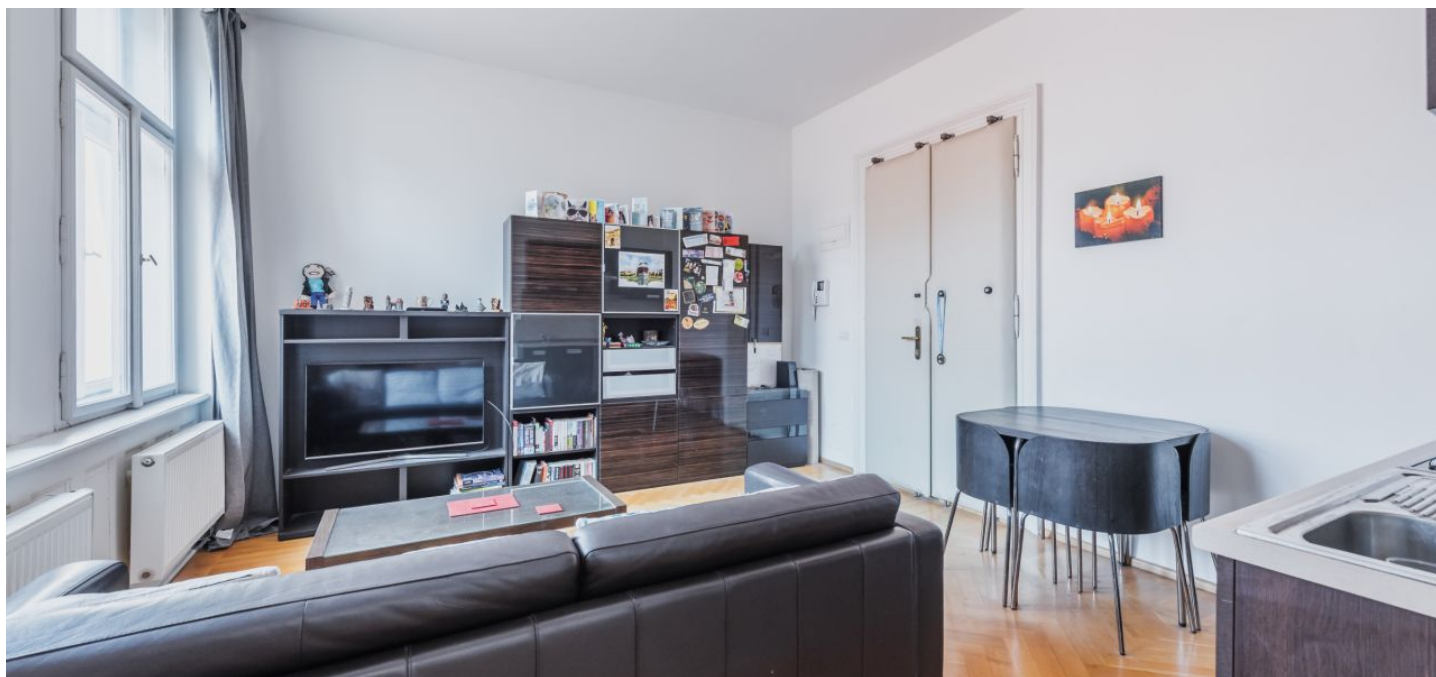

Byt 2+kk

45 m², Praha 1, Nové Město, Řeznická

Prenajaté