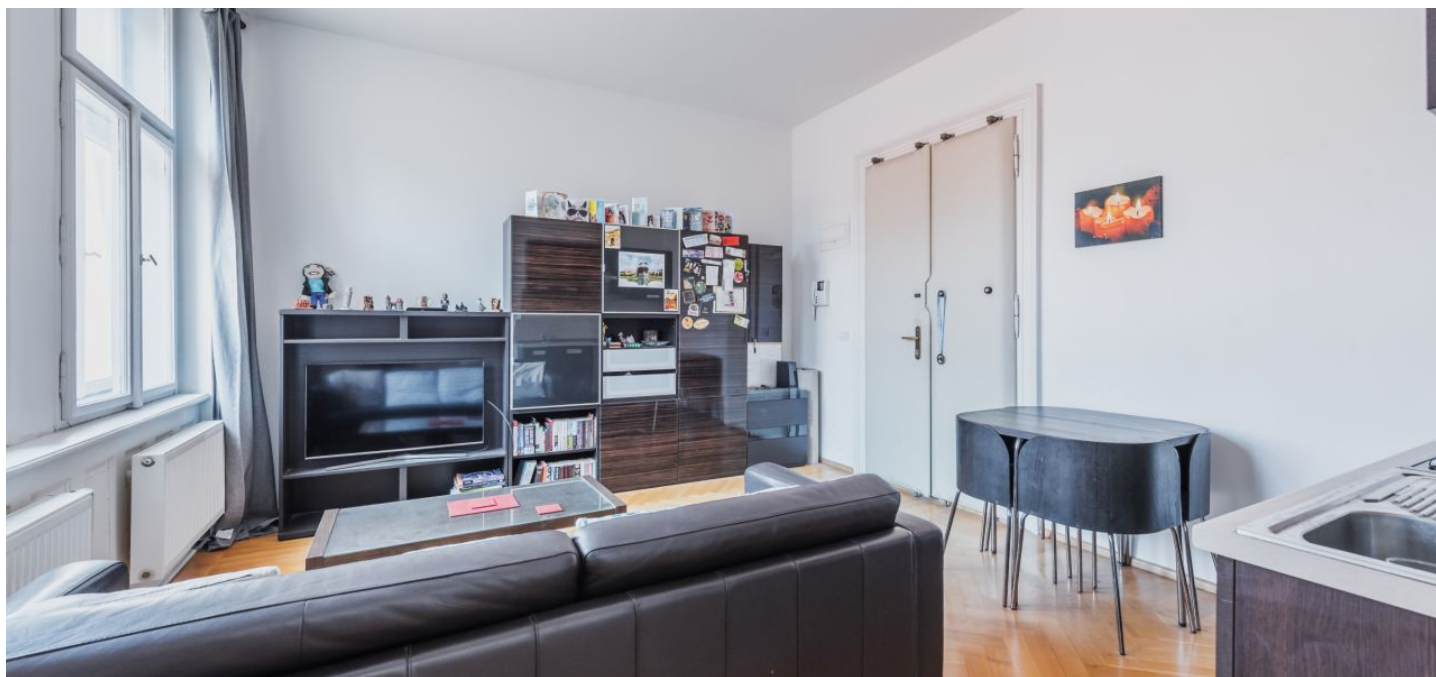

Byt 2 izbový

45 m², Praha 1, Nové Město, Řeznická

Prenajaté