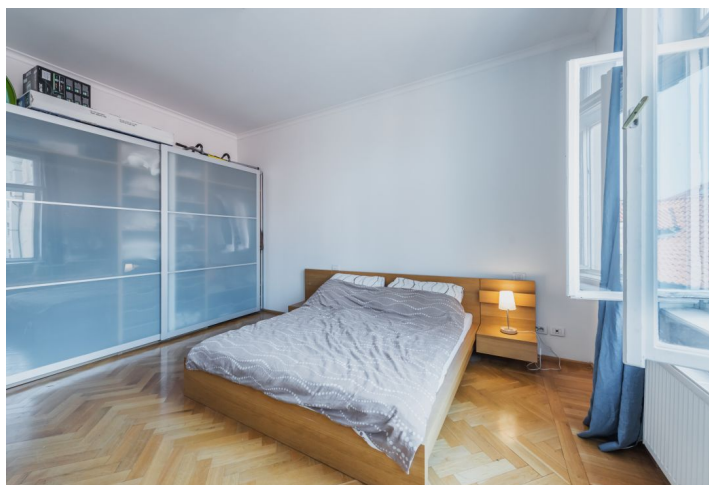

Byt 2 izbový

45 m², Praha 1, Nové Město, Řeznická

Prenajaté