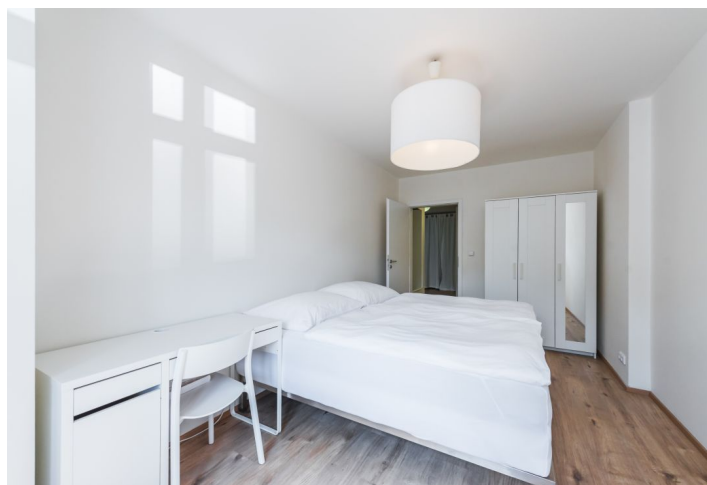

Byt 2+kk

55 m², Praha 5, Smíchov, Radlická

Prenajaté