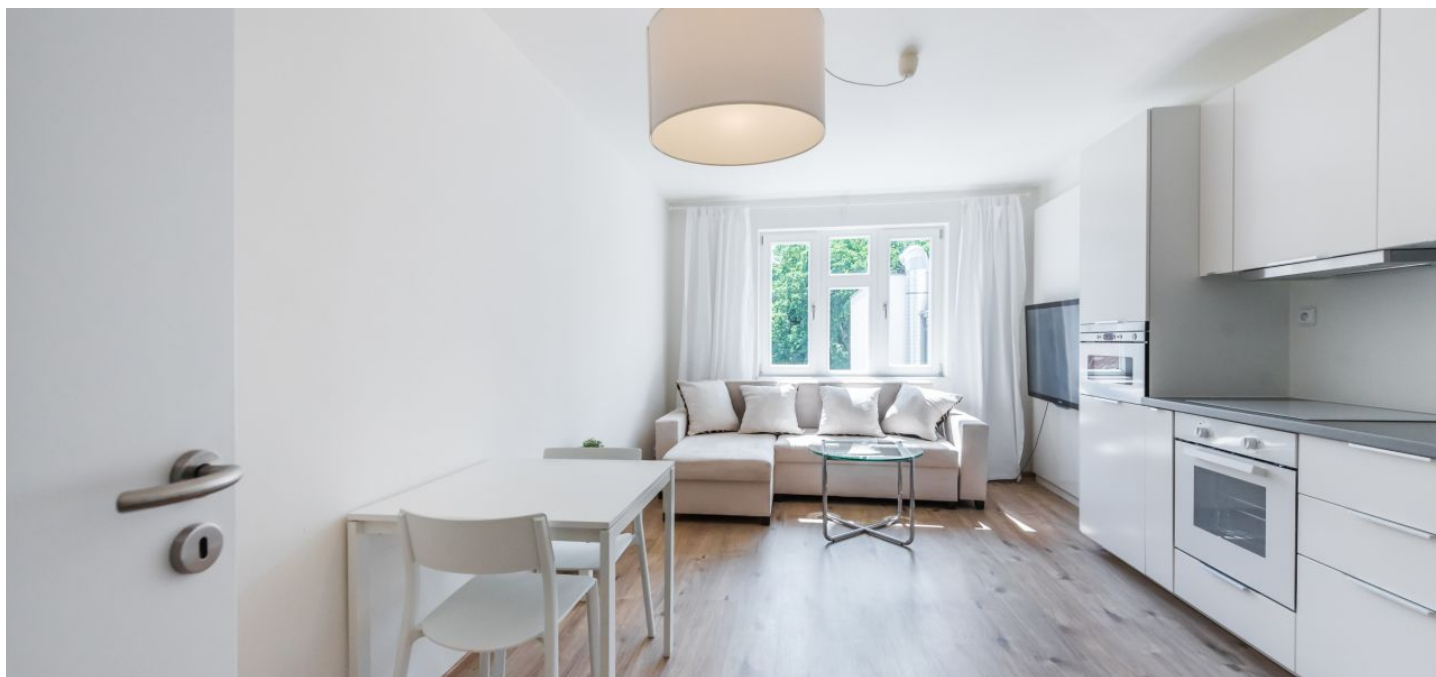

Byt 2+kk

55 m², Praha 5, Smíchov, Radlická

Prenajaté