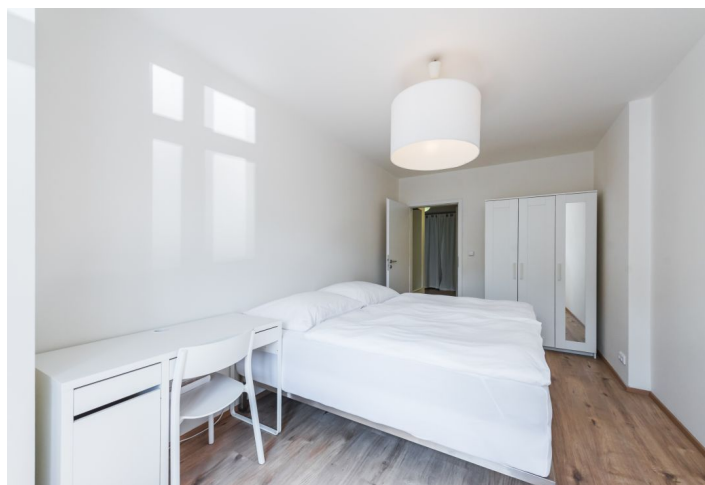

Byt 2+kk

55 m², Praha 5, Smíchov, Radlická

Prenajaté