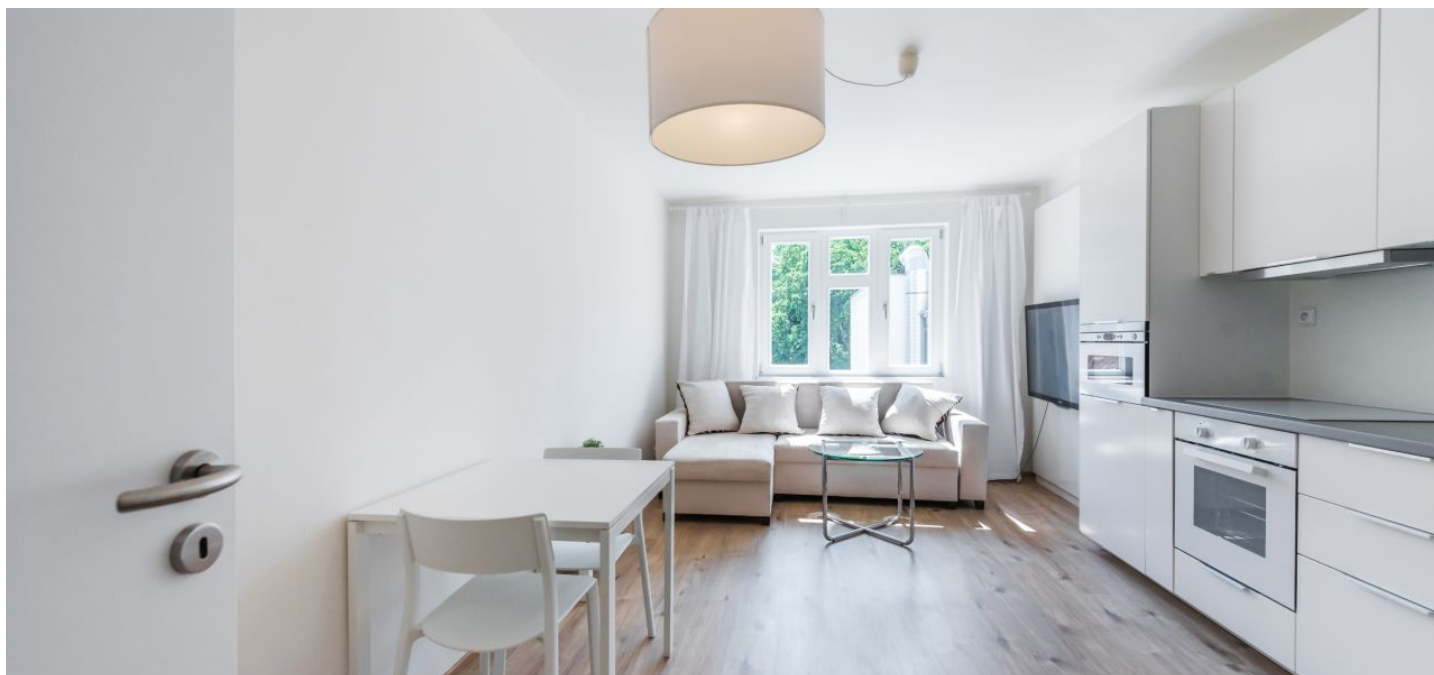

Byt 2+kk

55 m², Praha 5, Smíchov, Radlická

Prenajaté