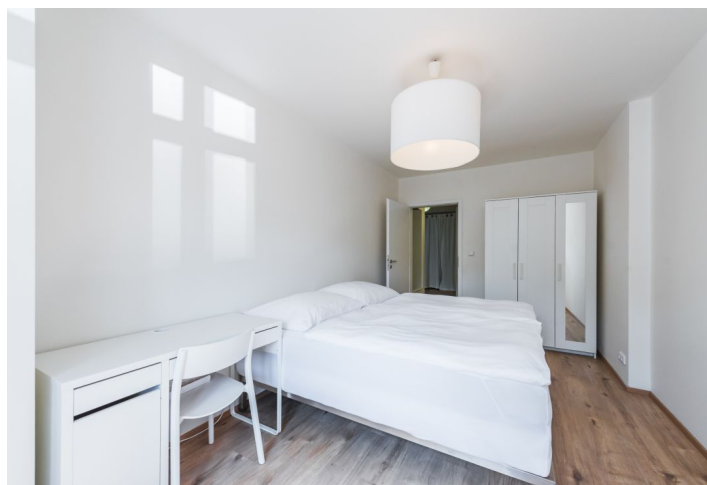

Byt 2 izbový

55 m², Praha 5, Smíchov, Radlická

Prenajaté