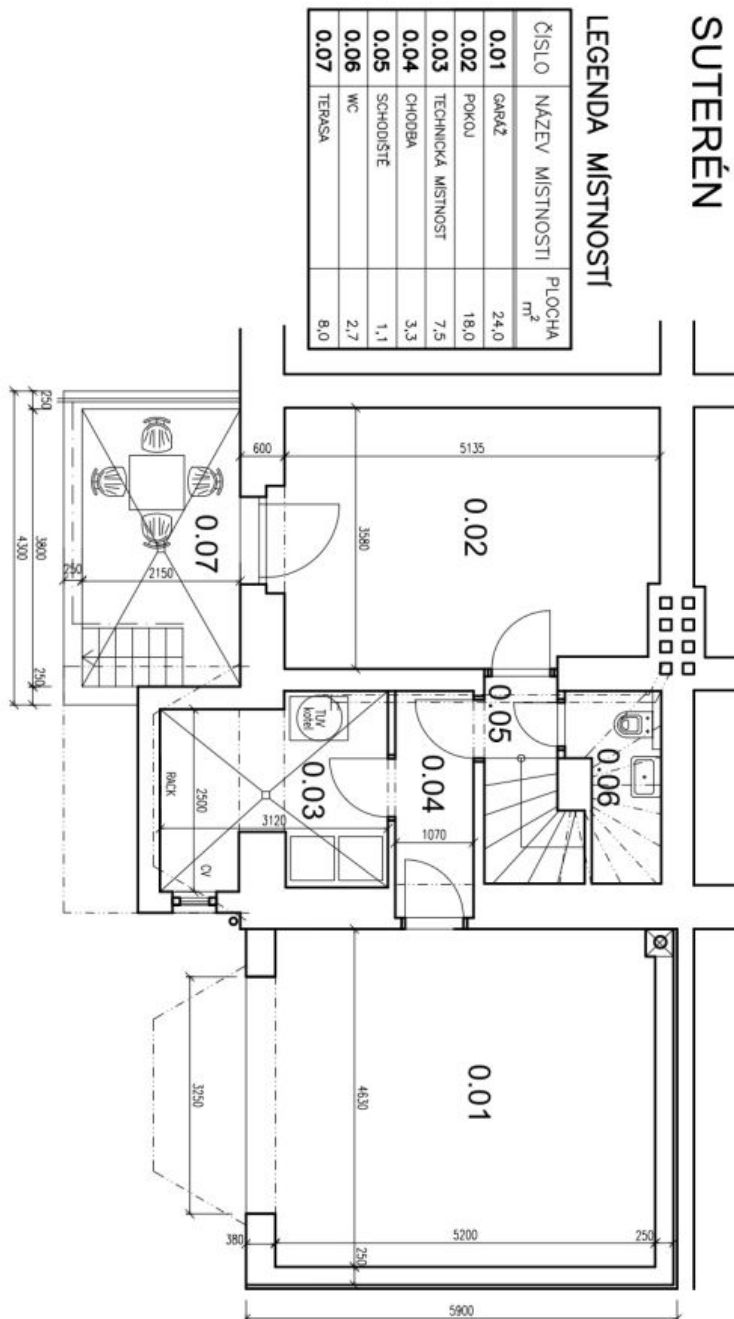

Rodinný dom 6+1

230 m², Praha 6, Dejvice, Na Čihadle

Prenajaté