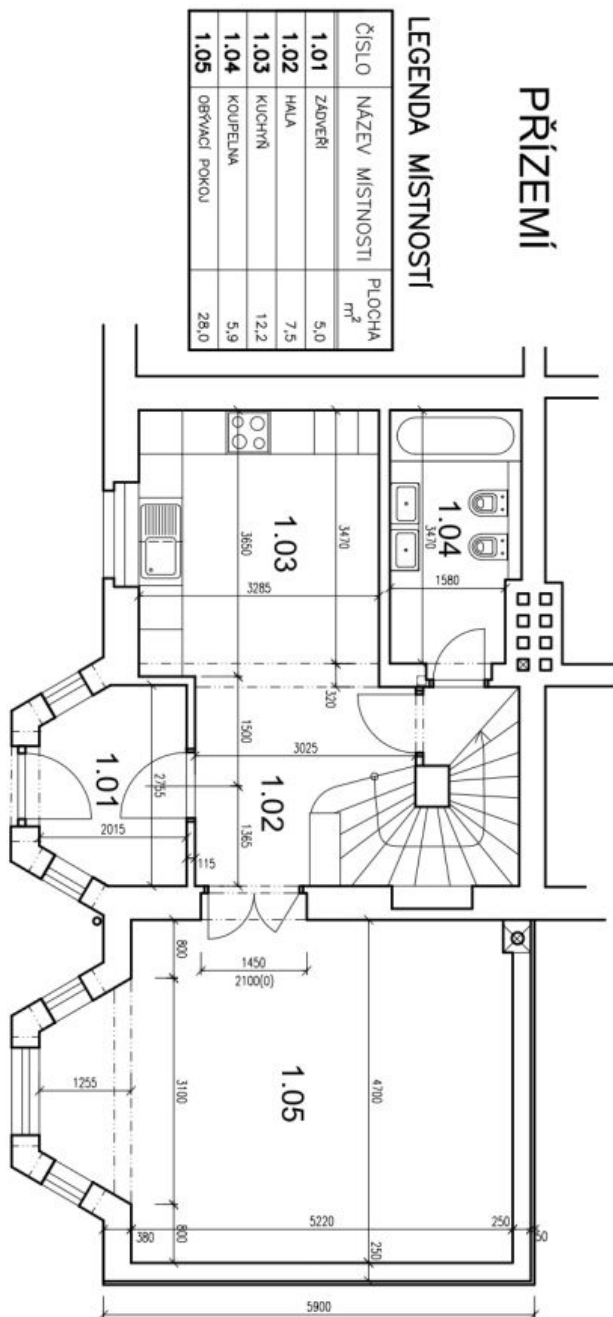

Na prízemí domu sa nachádza obývacia izba, plne vybavená kuchyňa s jedálňou, kúpeľňa (vaňa, bidet, toaleta) a vstupná chodba so vstavanou skriňou. 1. poschodie ponúka priestranú centrálnu halu, 2 spálne s **walk-in šatníkmi** a kúpeľňa (sprchovací kút, bidet, toaleta). Na 2. poschodí sú umiestnené 2 **klimatizované** spálne - jedna s **balkónom**, toaleta a úložný priestor na povale. V suteréne je spálňa pre hostí / pracovňa s francúzskym oknom s výstupom na terasu, toaleta a kotoľňa / práčovňa.

Prenajaté

Rodinný dom 6+1

230 m², Praha 6, Dejvice, Na Čihadle

Prenajaté

Rodinný dom 6+1

230 m², Praha 6, Dejvice, Na Čihadle

Prenajaté

Rodinný dom 6+1

230 m², Praha 6, Dejvice, Na Čihadle

Prenajaté