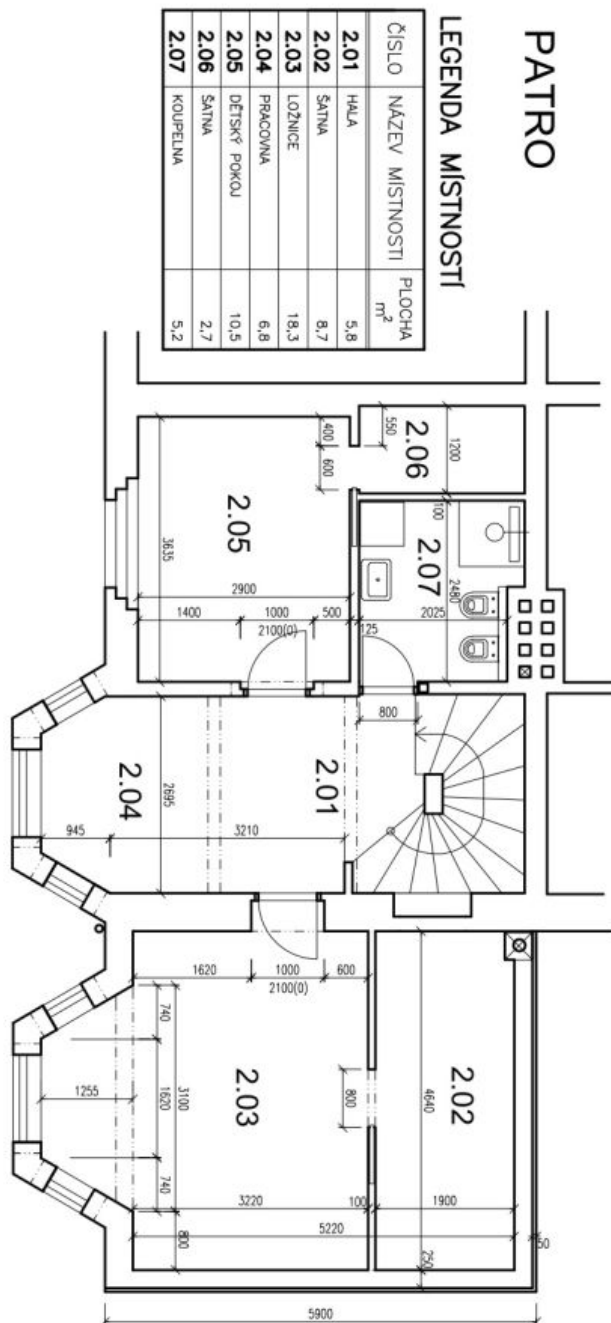

Rodinný dom 6+1

230 m², Praha 6, Dejvice, Na Čihadle

Prenajaté

Rodinný dom 6+1

230 m², Praha 6, Dejvice, Na Čihadle

Prenajaté

Pozemok	221 m ²
Zastavaná plocha	78 m ²
Záhrada	143 m ²
Parkovanie	Áno
Garáž	Áno
Pivnica	Áno
PENB	G
Referenčné číslo	32773
K dispozícii od	Ihneď

Na prízemí domu sa nachádza obývacia izba, plne vybavená kuchyňa s jedálňou, kúpeľňa (vaňa, bidet, toaleta) a vstupná chodba so vstavanou skriňou. 1. poschodie ponúka priestranú centrálnu halu, 2 spálne s **walk-in šatníkmi** a kúpeľňa (sprchovací kút, bidet, toaleta). Na 2. poschodí sú umiestnené 2 **klimatizované** spálne - jedna s **balkónom**, toaleta a úložný priestor na povale. V suteréne je spálňa pre hostí / pracovňa s francúzskym oknom s výstupom na terasu, toaleta a kotoľňa / práčovňa.

Prenajaté

Rodinný dom 6+1

230 m², Praha 6, Dejvice, Na Čihadle

Prenajaté

Rodinný dom 6+1

230 m², Praha 6, Dejvice, Na Čihadle

Prenajaté

Rodinný dom 6+1

230 m², Praha 6, Dejvice, Na Čihadle

Prenajaté