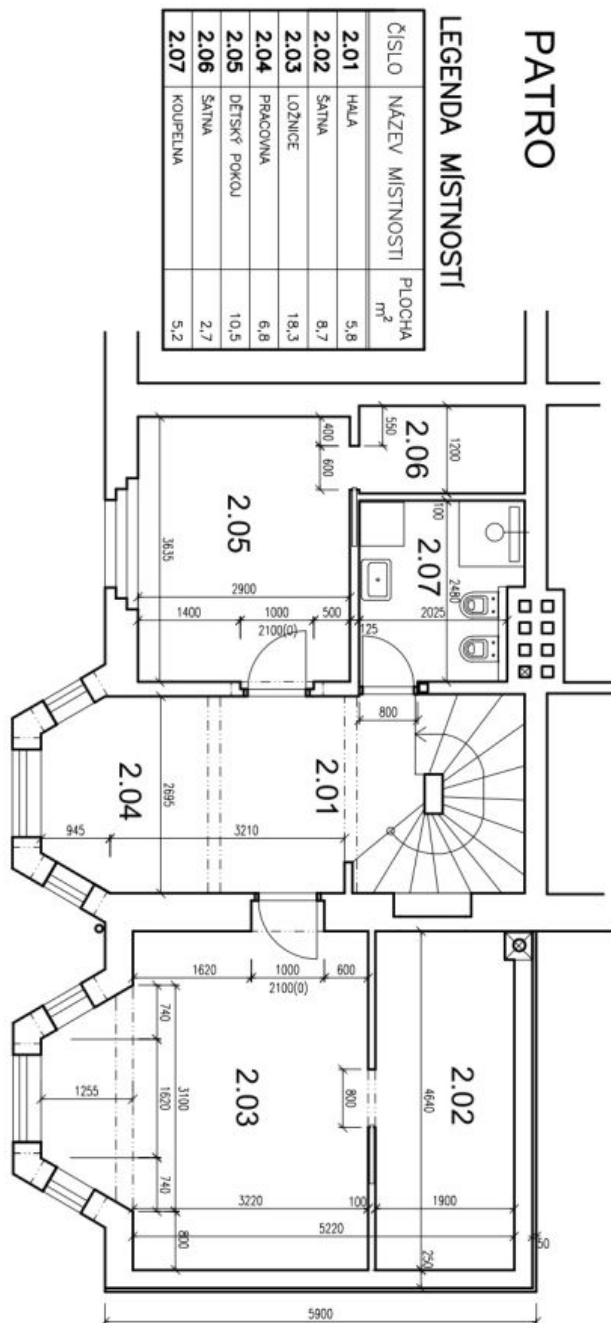

Rodinný dom 6 izbový

230 m², Praha 6, Dejvice, Na Čihadle

Prenajaté

Rodinný dom 6 izbový

230 m², Praha 6, Dejvice, Na Čihadle

Prenajaté

Pozemok	221 m ²
Zastavaná plocha	78 m ²
Záhrada	143 m ²
Parkovanie	Áno
Garáž	Áno
Pivnica	Áno
PENB	G
Referenčné číslo	32773
K dispozícii od	Ihneď

Na prízemí domu sa nachádza obývacia izba, plne vybavená kuchyňa s jedálňou, kúpeľňa (vaňa, bidet, toaleta) a vstupná chodba so vstavanou skriňou. 1. poschodie ponúka priestranú centrálnu halu, 2 spálne s **walk-in šatníkmi** a kúpeľňa (sprchovací kút, bidet, toaleta). Na 2. poschodí sú umiestnené 2 **klimatizované** spálne - jedna s **balkónom**, toaleta a úložný priestor na povale. V suteréne je spálňa pre hostí / pracovňa s francúzskym oknom s výstupom na terasu, toaleta a kotoľňa / práčovňa.

Prenajaté

Rodinný dom 6 izbový

230 m², Praha 6, Dejvice, Na Čihadle

Prenajaté

Rodinný dom 6 izbový

230 m², Praha 6, Dejvice, Na Čihadle

Prenajaté