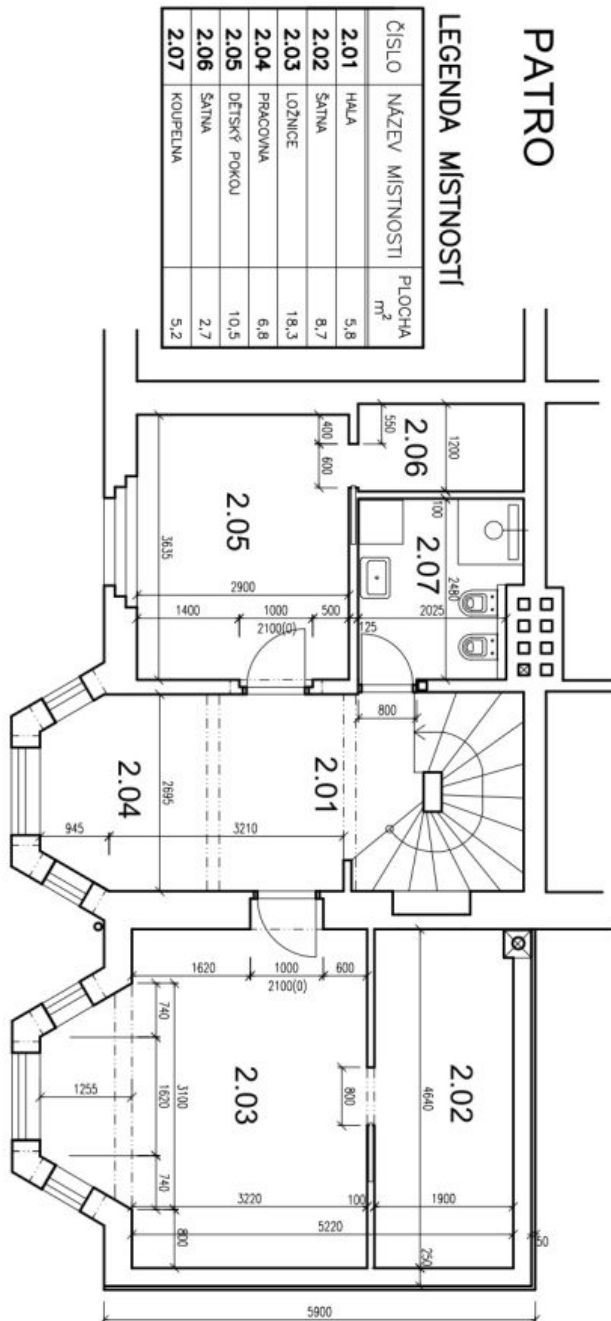

Rodinný dom 6+1

230 m², Praha 6, Dejvice, Na Čihadle

Prenajaté