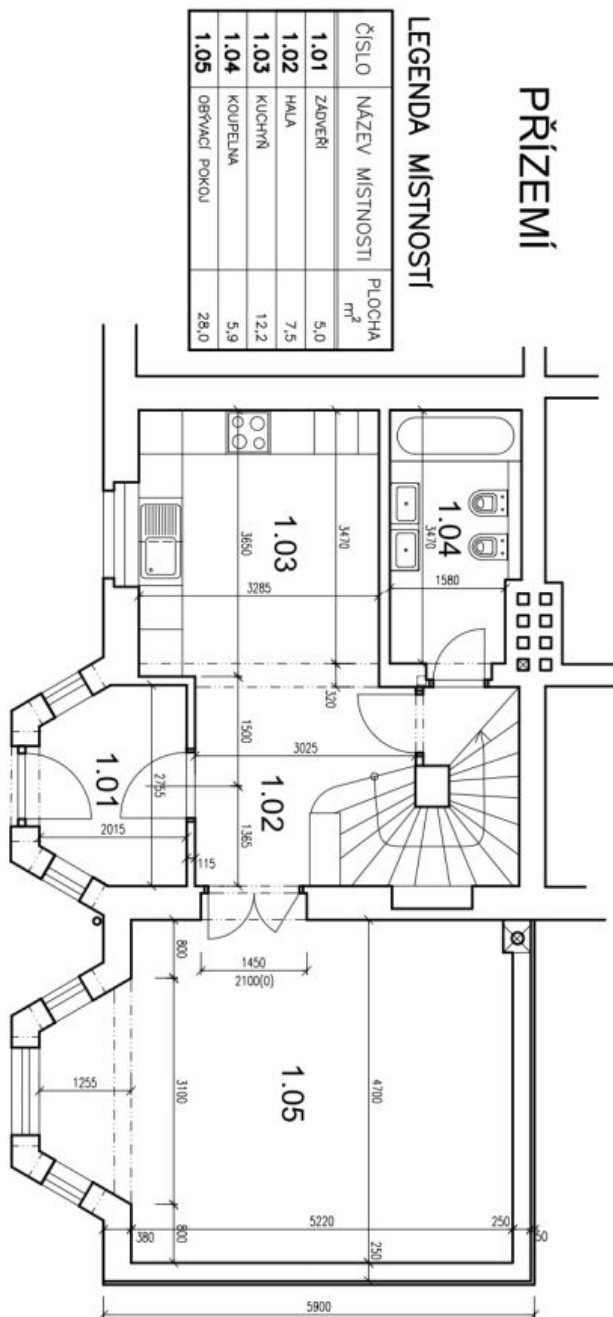

Rodinný dom 6+1

230 m², Praha 6, Dejvice, Na Čihadle

Prenajaté