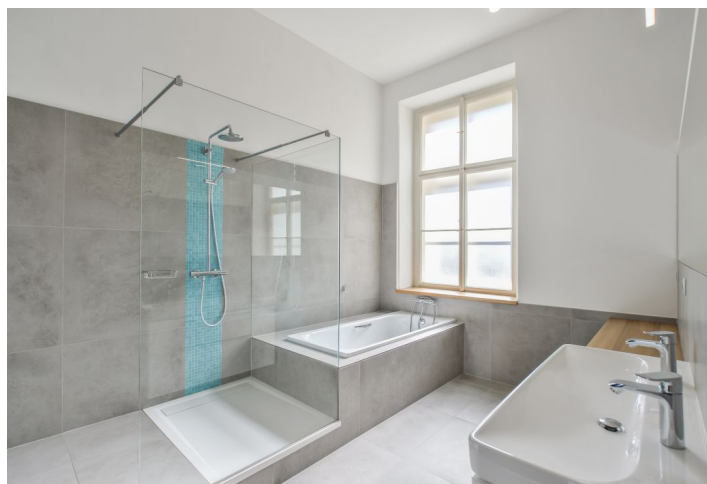

Byt 4+kk

185 m², Praha 5, Smíchov, Janáčkovo nábřeží

Prenajaté