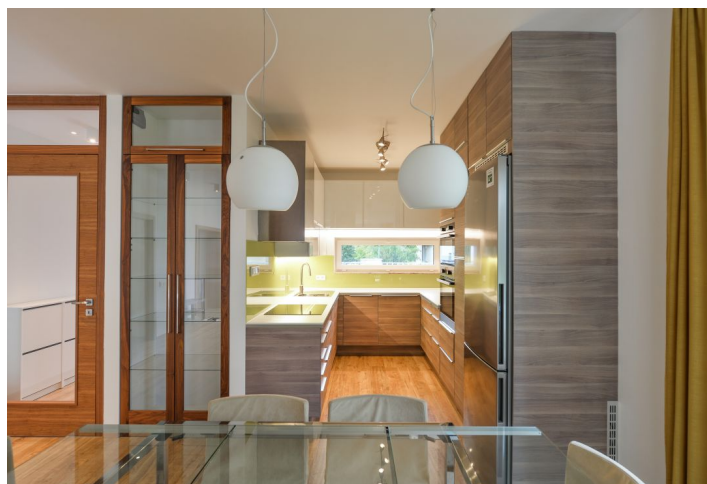

Rodinný dom 6+kk

232 m², Praha 6, Nebušice, Pod Starou školou

Prenajaté