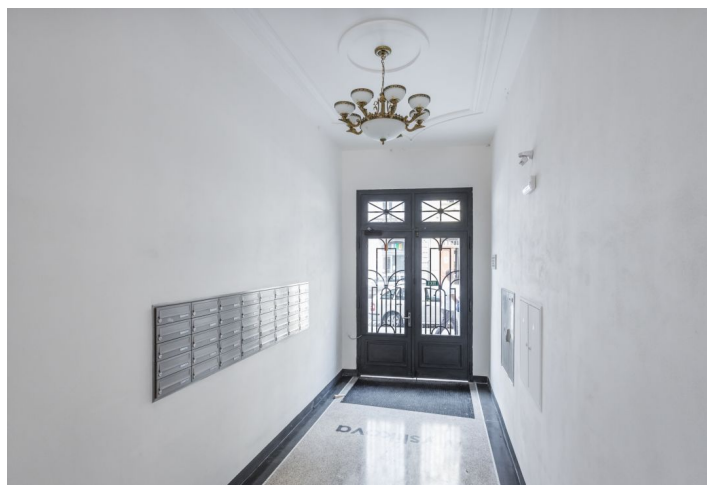

Byt 2+kk

68 m², Praha 2, Nové Město, Myslíkova

Prenajaté