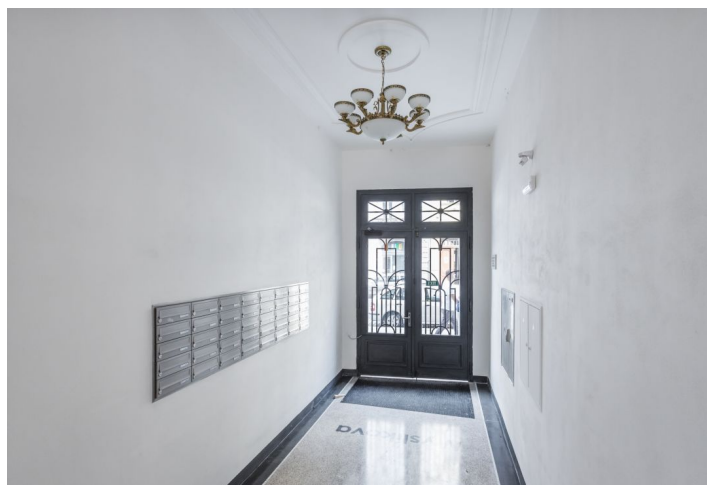

Byt 2 izbový

68 m², Praha 2, Nové Město, Myslíkova

Prenajaté