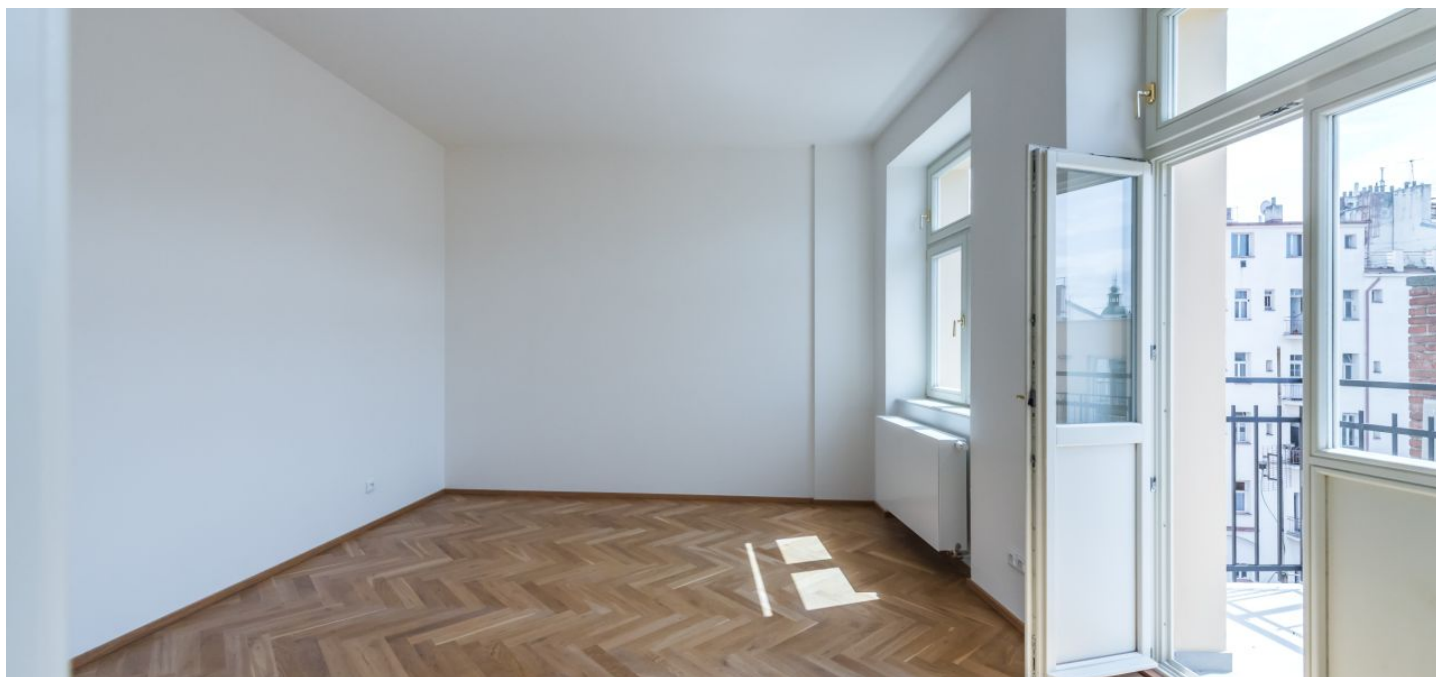

Byt 2+kk

78 m², Praha 2, Nové Město, Myslíkova

Prenajaté