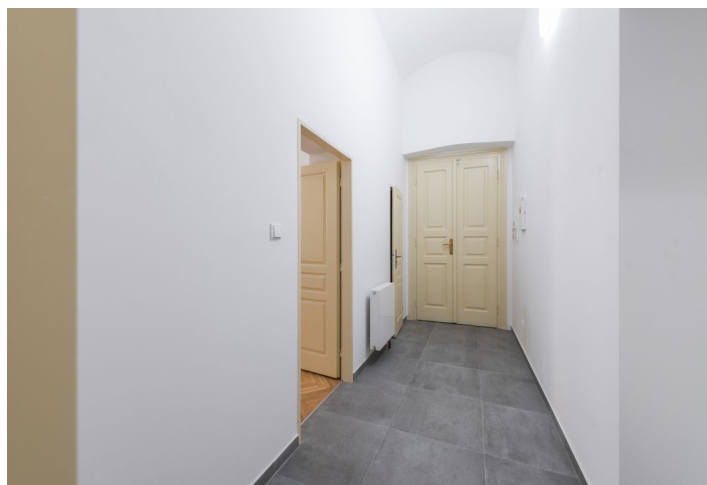

Byt Štúdio

47 m², Praha 1, Nové Město, Na Struze

Prenajaté