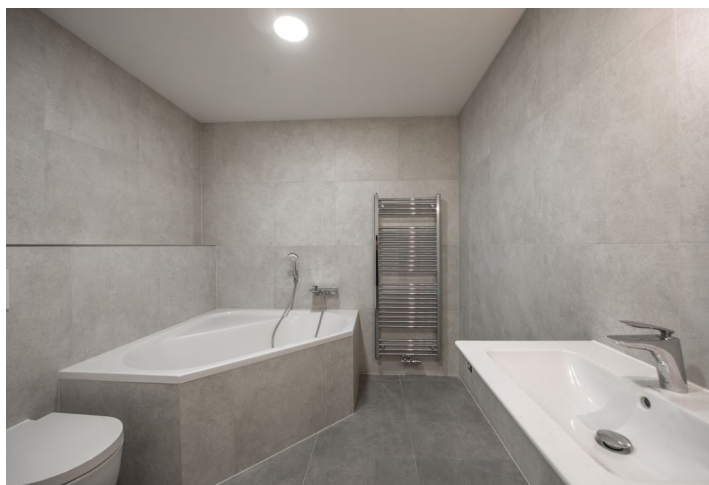

Byt 4 izbový

155 m², Praha 5, Smíchov, Na Šumavě

Prenajaté