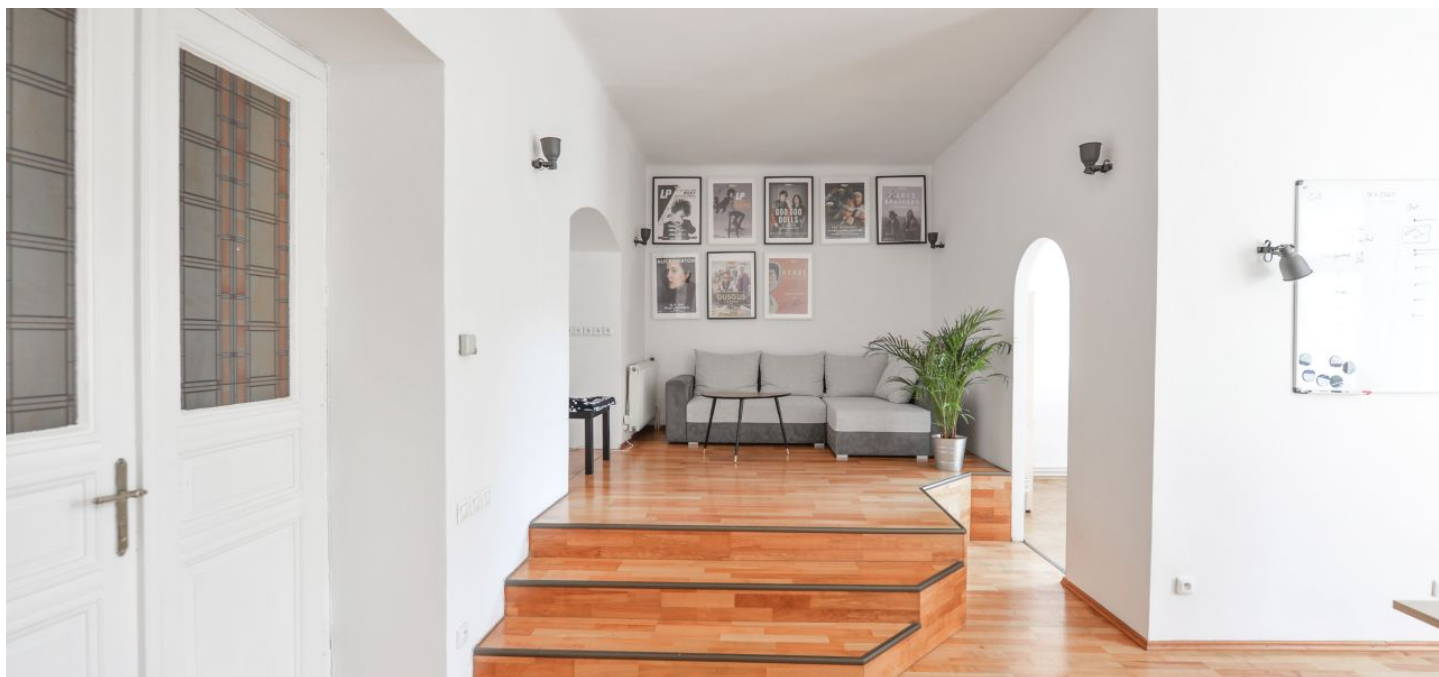

Byt 3 izbový

118 m², Praha 5, Smíchov, Dienzenhoferovy sady

Prenajaté