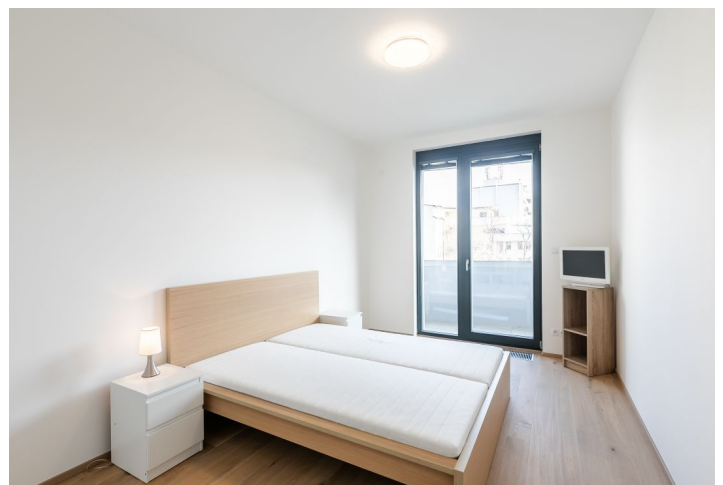

Byt 2+kk

55 m², Praha 7, Holešovice, Osadní

Prenajaté