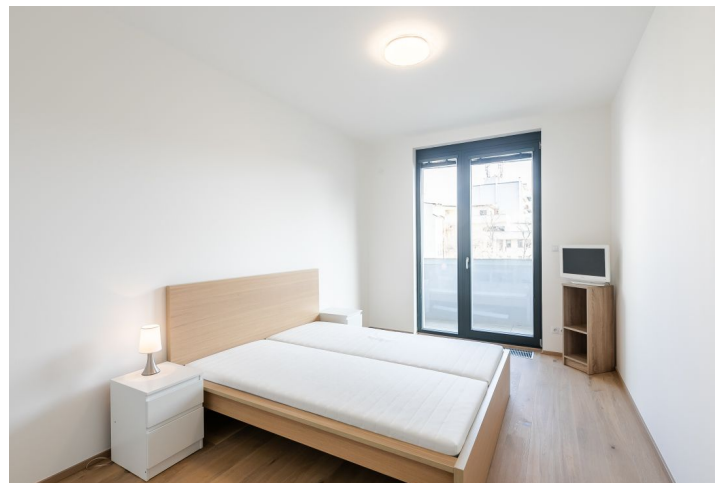

Byt 2-izbový

55 m², Praha 7, Holešovice, Osadní

Prenajaté