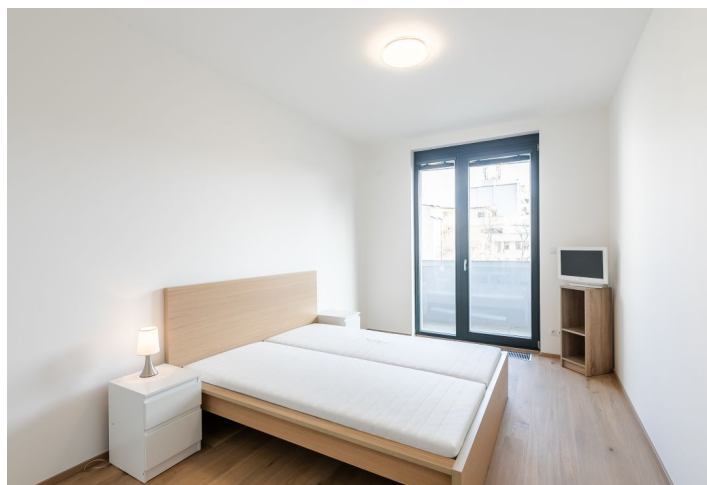

Byt 2+kk

55 m², Praha 7, Holešovice, Osadní

Prenajaté