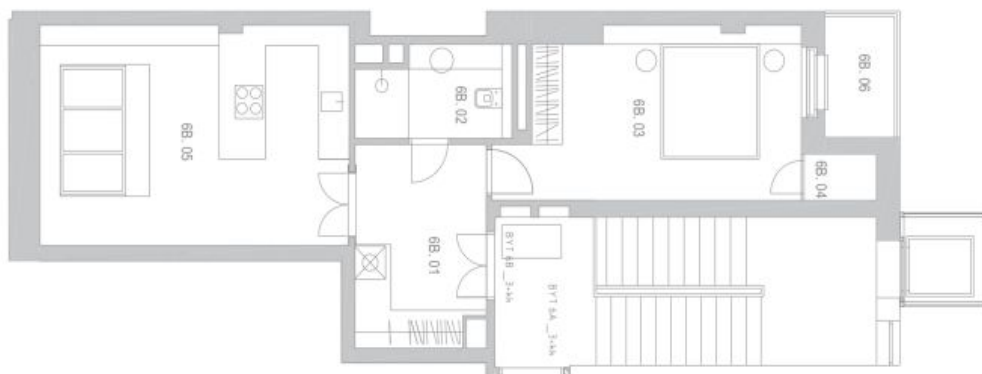

Dispozícia ponúkne obývaciu izbu s jedálňou a otvorenou kuchyňou a vstupom na balkón, 2 spálne (1 s oknami do vnútrobloku), kúpeľňu, samostatnú toaletu, vstupnú halu a komoru.

Byt je ponúkaný v stave kompletného dokončenia s možnosťou kúpy vo white walls (tj. pred dokončením finálnych povrchov - podláh a obkladov či vybavenia kuchyne). Štandardy zahŕňajú oi. **dubové podlahy**, veľkoformátovú dlažbu, kvalitné sanitárne zariadenie, **kazetové interiérové dvere** a **repliky špaletových okien**, dvojkrídlové vchodové dvere s dobovou profiláciou, dátový rozvod, domový telefón a prípravu pre satelitnú TV. Vykurovanie z centrálnej plynovej kotolne v suteréne domu. Súčasťou kúpnej ceny je **pivnica**.

Podlahová plocha 85,5 m², balkón 6,8 m², pivnica.

* Area of the unit according to the Civil Code. The area consists of the sum total area of the entire unit bounded by perimeter walls.

Byt 2+kk

57 m², Praha 3, Vinohrady, Slavíkova

Cena na vyžiadanie

Technická informácia		Podlažie
Č. bytu	68.01	1. posch.
Č. bytu	68.02	1. posch.
Č. bytu	68.03	1. posch.
Č. bytu	68.04	1. posch.
Č. bytu	68.05	1. posch.
Č. bytu	68.06	1. posch.
Celková plocha bytu		57 m ²
Celková plocha bytu s balkónom		60 m ²
Plocha bytu s balkónom		60 m ²
Plocha bytu		57 m ²