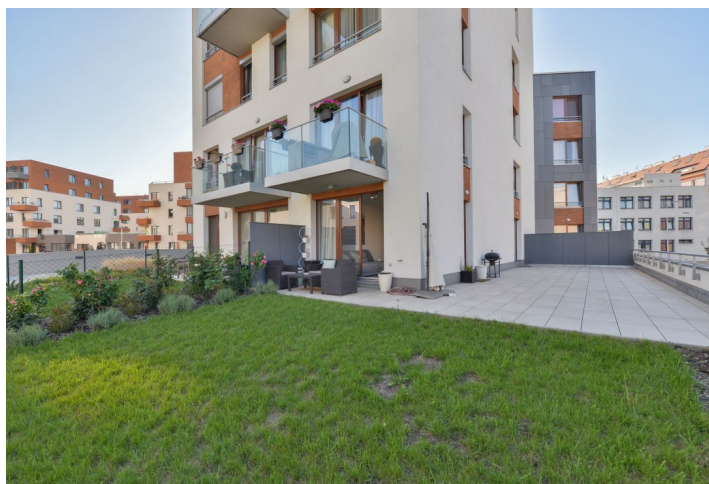

Byt 2-izbový

49 m², Praha 7, Holešovice, V Háji

Prenajaté

Byt 2-izbový

49 m², Praha 7, Holešovice, V Háji

Prenajaté

Celková plocha	139 m ²
Podlahová plocha*	49 m ²
Terasa	90 m ²
Záhrada	60 m ²
Parkovanie	Áno
Garáž	Áno
Pivnica	Áno
PENB	B
Referenčné číslo	33488
K dispozícii od	Ihneď

Byt s 90 m² terasou a 60 m² záhradou. Ponúkame na prenájom kompletne zariadený byt na zvýšenom prízemí nedávno postaveného rezidenčného projektu Rezidencia nad Vltavou s uzavretým vnútroblokom s detským ihriskom. Budova sa nachádza v kľudnej ulici v Prahe 7 - Holešovicach so všetkou občianskou vybavenosťou v blízkom dosahu a výbornou dostupnosťou do centra - električkové spoje k staniciam metra Palmovka, Vltavská a Nádraží Holešovice. V blízkosti sa nachádza Squash Holešovice, golfové ihrisko (driving range) Rohanský ostrov, Galéria moderného umenia DOX, známa Pražská tržnica a mnoho divadiel a hudobných klubov - SaSaZu, La Fabrika, Rock Opera, Bitúnok 78.

Byt tvorí obývacia izba s jedálenským priestorom a plne vybavenou kuchyňou, 1 spálňa, kúpeľňa (sprchovací kút, toaleta) a vstupná chodba. Terasa je prístupná z oboch hlavných miestností, **privátna záhrada** je prístupná z terasy.

Laminátové podlahy, veľkoformátová dlažba, bezpečnostné vstupné dvere, francúzske okná, centrálné kúrenie, ohrev podlaha v kúpeľni, práčka, umývačka, mikrovlnná rúra, TV, videotelefón, alarm, záhradný nábytok, **pivnica** o 7 m², kočíkareň. V cene je zahrnuté jedno **garážové státie**. Záloha na spoločné služby, vodu, kúrenie, internet a káblovú TV: cca 3000 Kč mesačne. Záloha na elektrinu: 800 Kč mesačne. K dispozícii od 1. februára 2020.