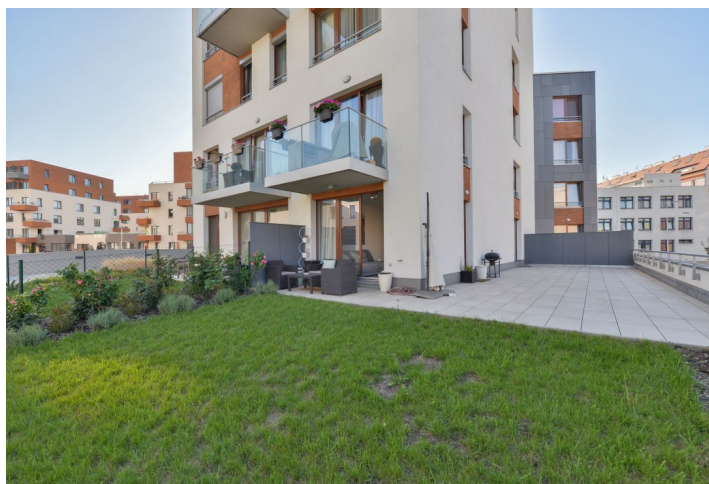

Byt 2+kk

49 m², Praha 7, Holešovice, V Háji

Prenajaté

**Byt 2+kk**49 m², Praha 7, Holešovice, V Háji**Prenajaté**

Celková plocha	139 m ²
Podlahová plocha*	49 m ²
Terasa	90 m ²
Záhrada	60 m ²
Parkovanie	Áno
Garáž	Áno
Pivnica	Áno
PENB	B
Referenčné číslo	33488
K dispozícii od	Ihneď

Byt s 90 m² terasou a 60 m² záhradou. Ponúkame na prenájom kompletne zariadený byt na zvýšenom prízemí nedávno postaveného rezidenčného projektu Rezidencia nad Vltavou s uzavretým vnútroblokem s detským ihriskom. Budova sa nachádza v kľudnej ulici v Prahe 7 - Holešovicach so všetkou občianskou vybavenosťou v blízkom dosahu a výbornou dostupnosťou do centra - električkové spoje k staniciam metra Palmovka, Vltavská a Nádraží Holešovice. V blízkosti sa nachádza Squash Holešovice, golfové ihrisko (driving range) Rohanský ostrov, Galéria moderného umenia DOX, známa Pražská tržnica a mnoho divadiel a hudobných klubov - SaSaZu, La Fabrika, Rock Opera, Bitúnok 78.

Byt tvorí obývacia izba s jedálenským priestorom a plne vybavenou kuchyňou, 1 spálňa, kúpeľňa (sprchovací kút, toaleta) a vstupná chodba. **Terasa** je prístupná z oboch hlavných miestností, **privátna záhrada** je prístupná z terasy.

Laminátové podlahy, veľkoformátová dlažba, bezpečnostné vstupné dvere, francúzske okná, centrálné kúrenie, ohrev podlaha v kúpeľni, práčka, umývačka, mikrovlnná rúra, TV, videotelefón, alarm, záhradný nábytok, **pivnica** o 7 m², kočíkareň. V cene je zahrnuté jedno **garážové státie**. Záloha na spoločné služby, vodu, kúrenie, internet a káblovú TV: cca 3000 Kč mesačne. Záloha na elektrinu: 800 Kč mesačne. K dispozícii od 1. februára 2020.